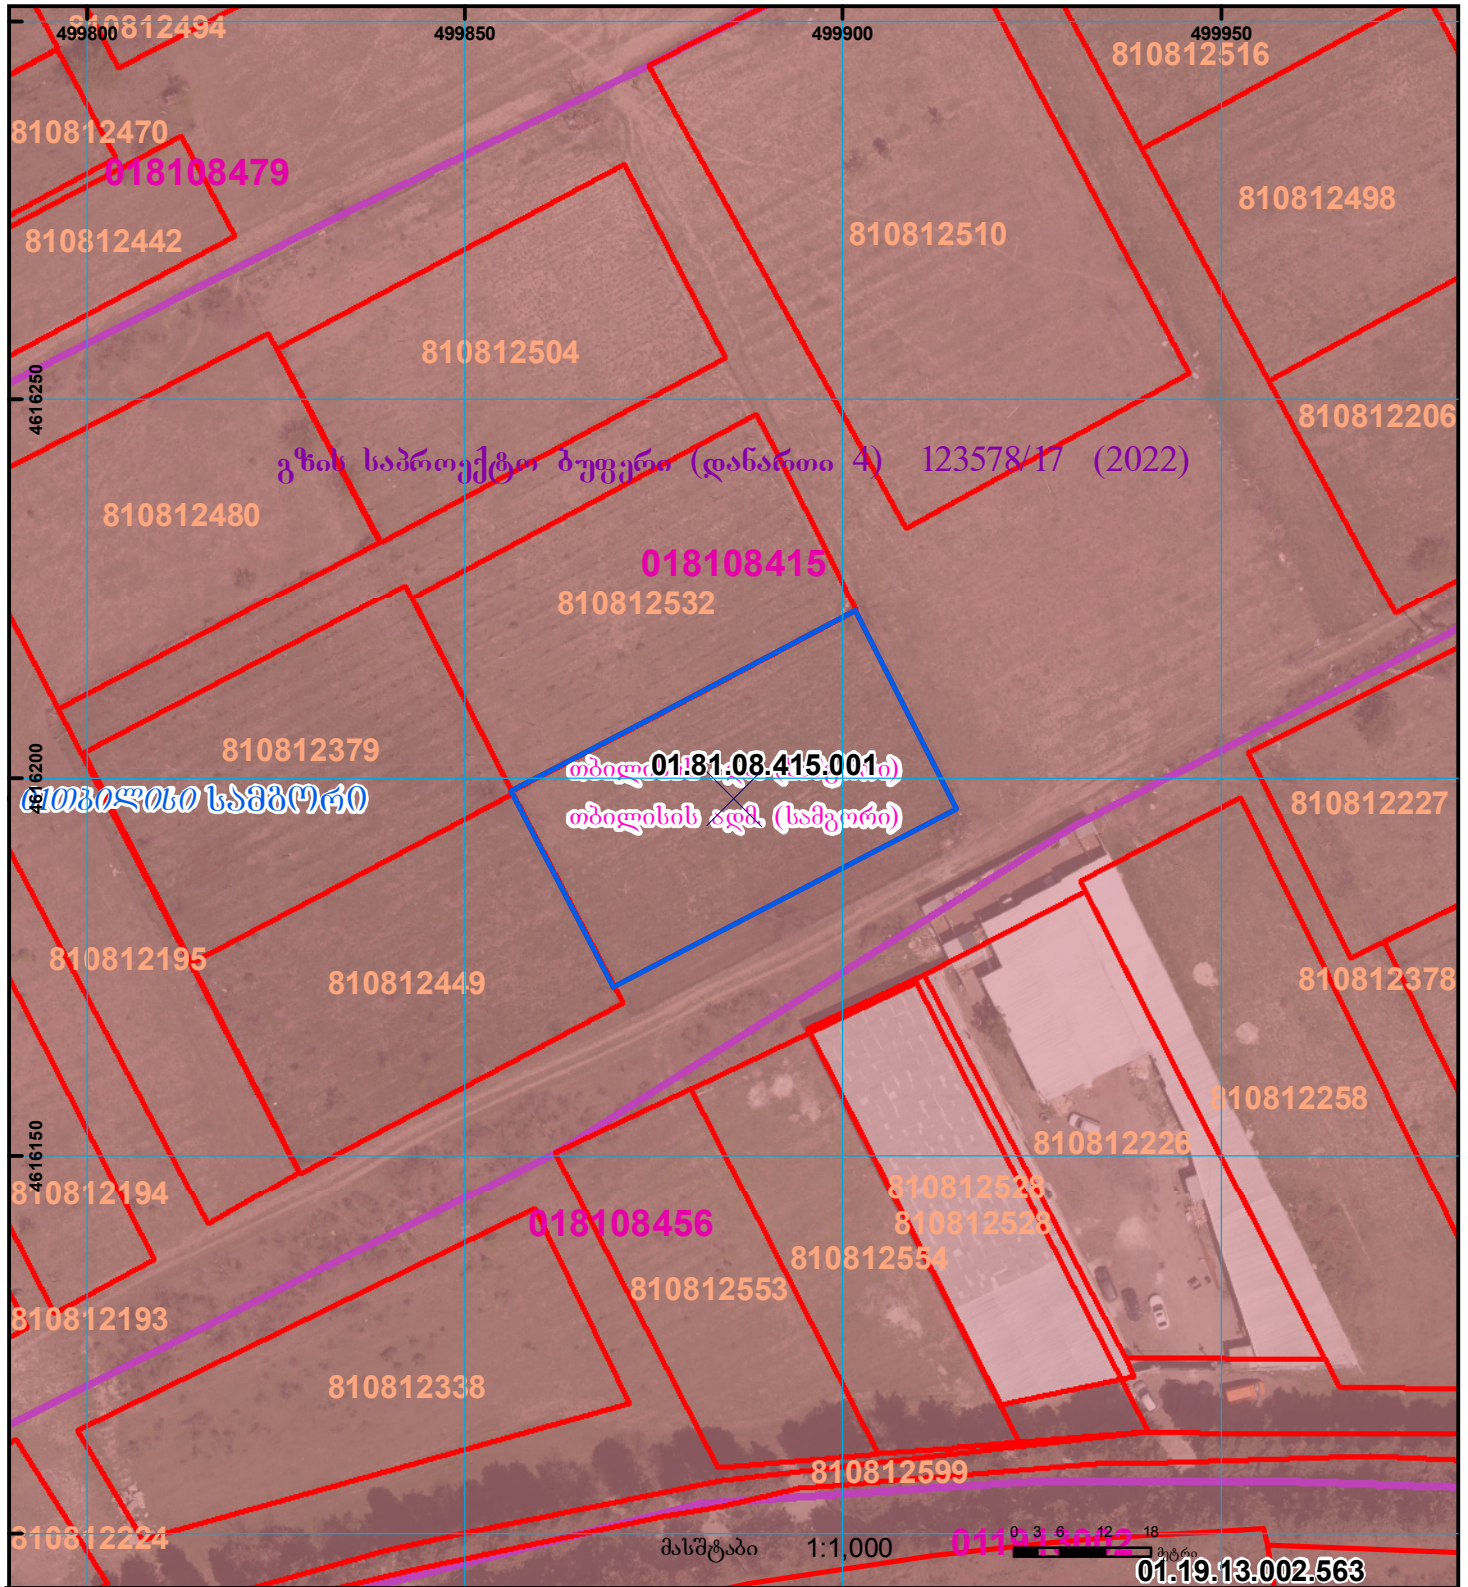

მიწის ნაკვეთის საკადასტრო კოდი:
 განცხადების რეგისტრაციის ნომერი:
 მიწის ნაკვეთის ფართობი:
 დანიშნულება:
 მომზადების თარიღი

01.81.08.415.001
 882022550497
 1500 კვ.მ.
 01.08.22

	შენიშნული ნაკვეთი, პირობითი ნომერი/სართულიანობა		ვალი ნაკვეთი		საზოგადოებრივი ნაკვეთი	UTM (საერთაშორისო) სისტემის კოორდ.
	მიწის ნაკვეთის საკადასტრო საზღვარი		მშენებარე ნაკვეთი		მიწისკვეთა ნაკვეთი	