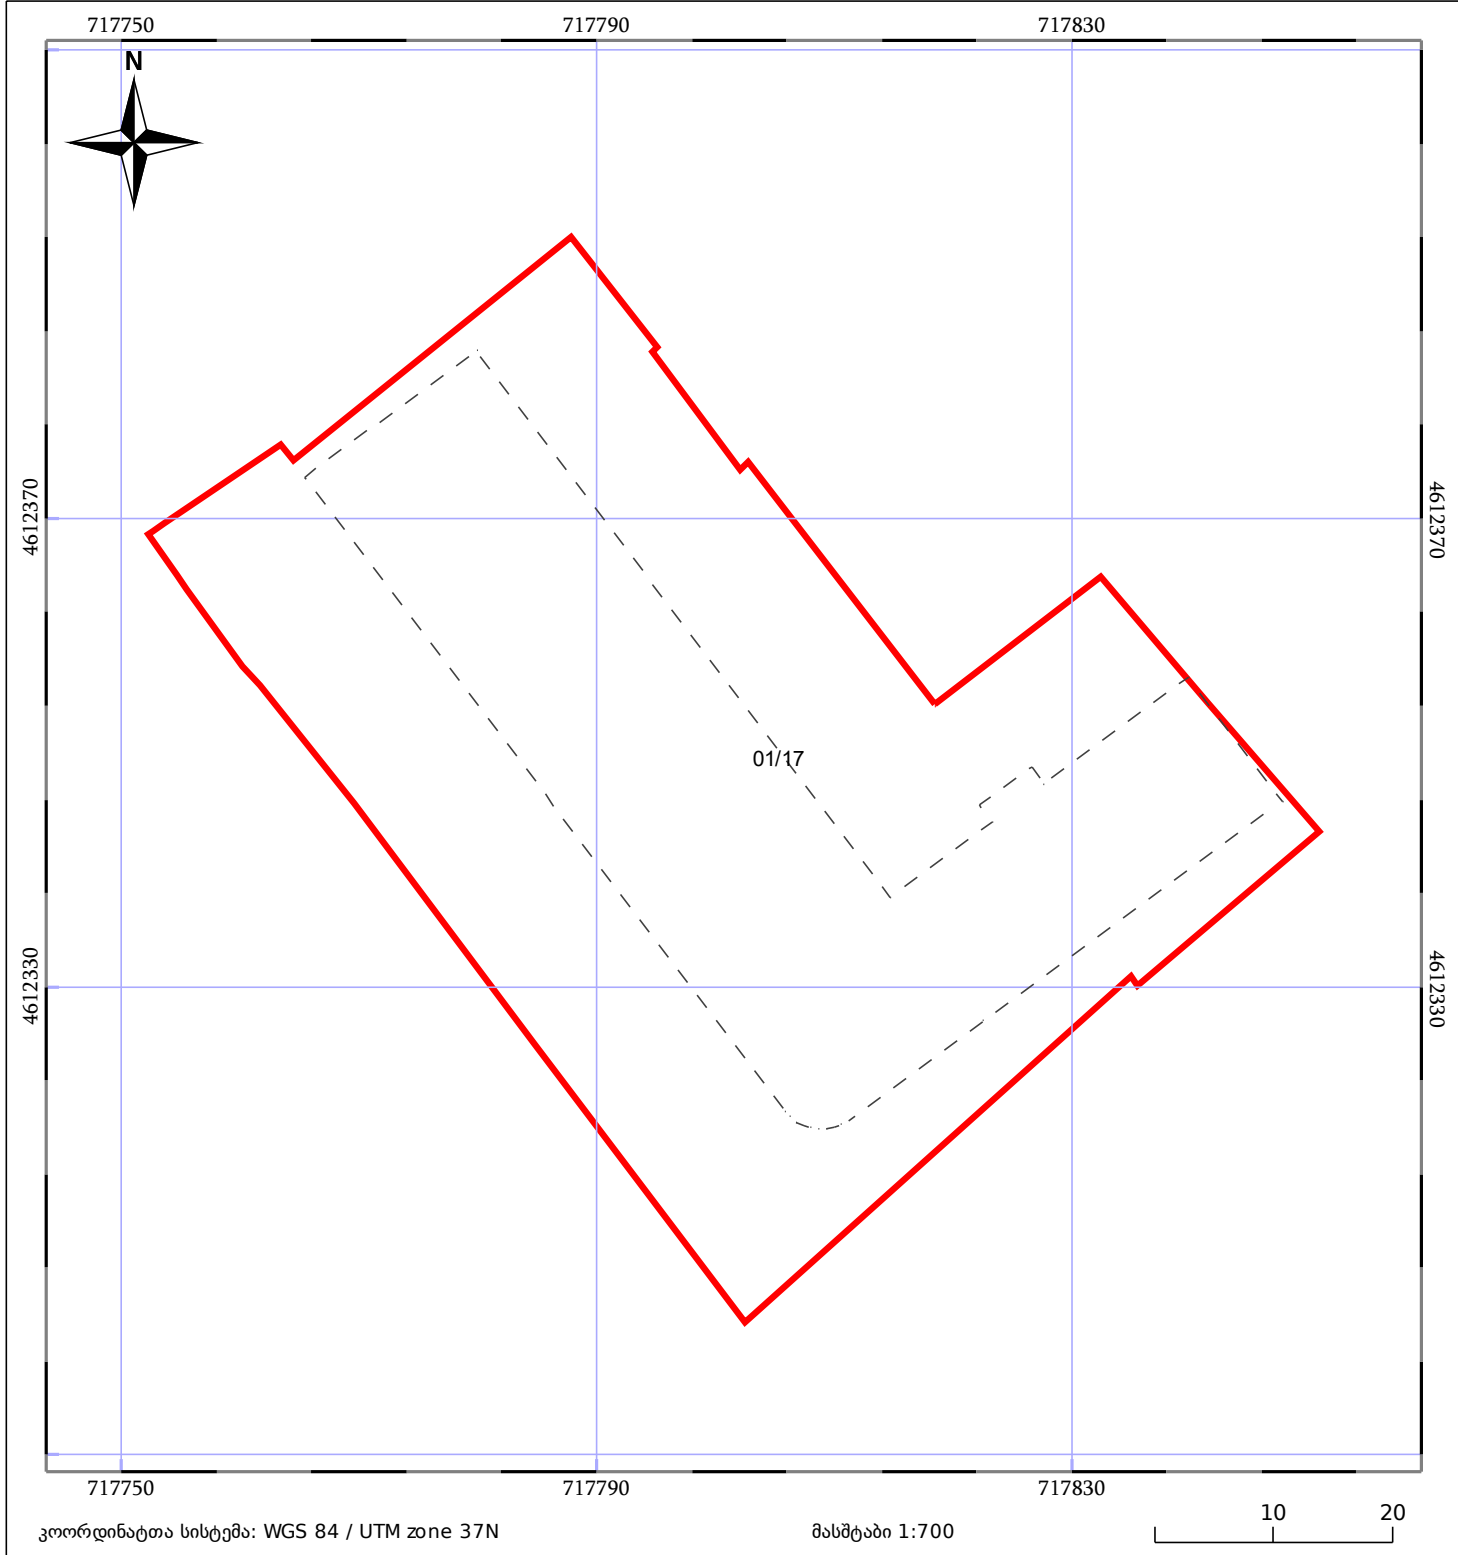

# საკადასტრო გეგმა

საჯარო რეესტრის ეროვნული  
სააგენტო

საკადასტრო კოდი: **05.25.02.010**

ნაკვეთის დანიშნულება:

არასასოფლო სამეურნეო

განცხადების ნომერი: **882024627763**

ფართობი:

4094 კვ.მ (WGS 84 / UTM zone 38N)

4091 კვ.მ (WGS 84 / UTM zone 37N)

მომზადების თარიღი: **22/05/2024**

05/25	მშენებარე ნაგებობა		ნაკვეთის საკადასტრო საზღვარი	05/25	შენობა/ნაგებობა
	სამობრივი ნაგებობა		ტყის ფონდი		ვალდებულება