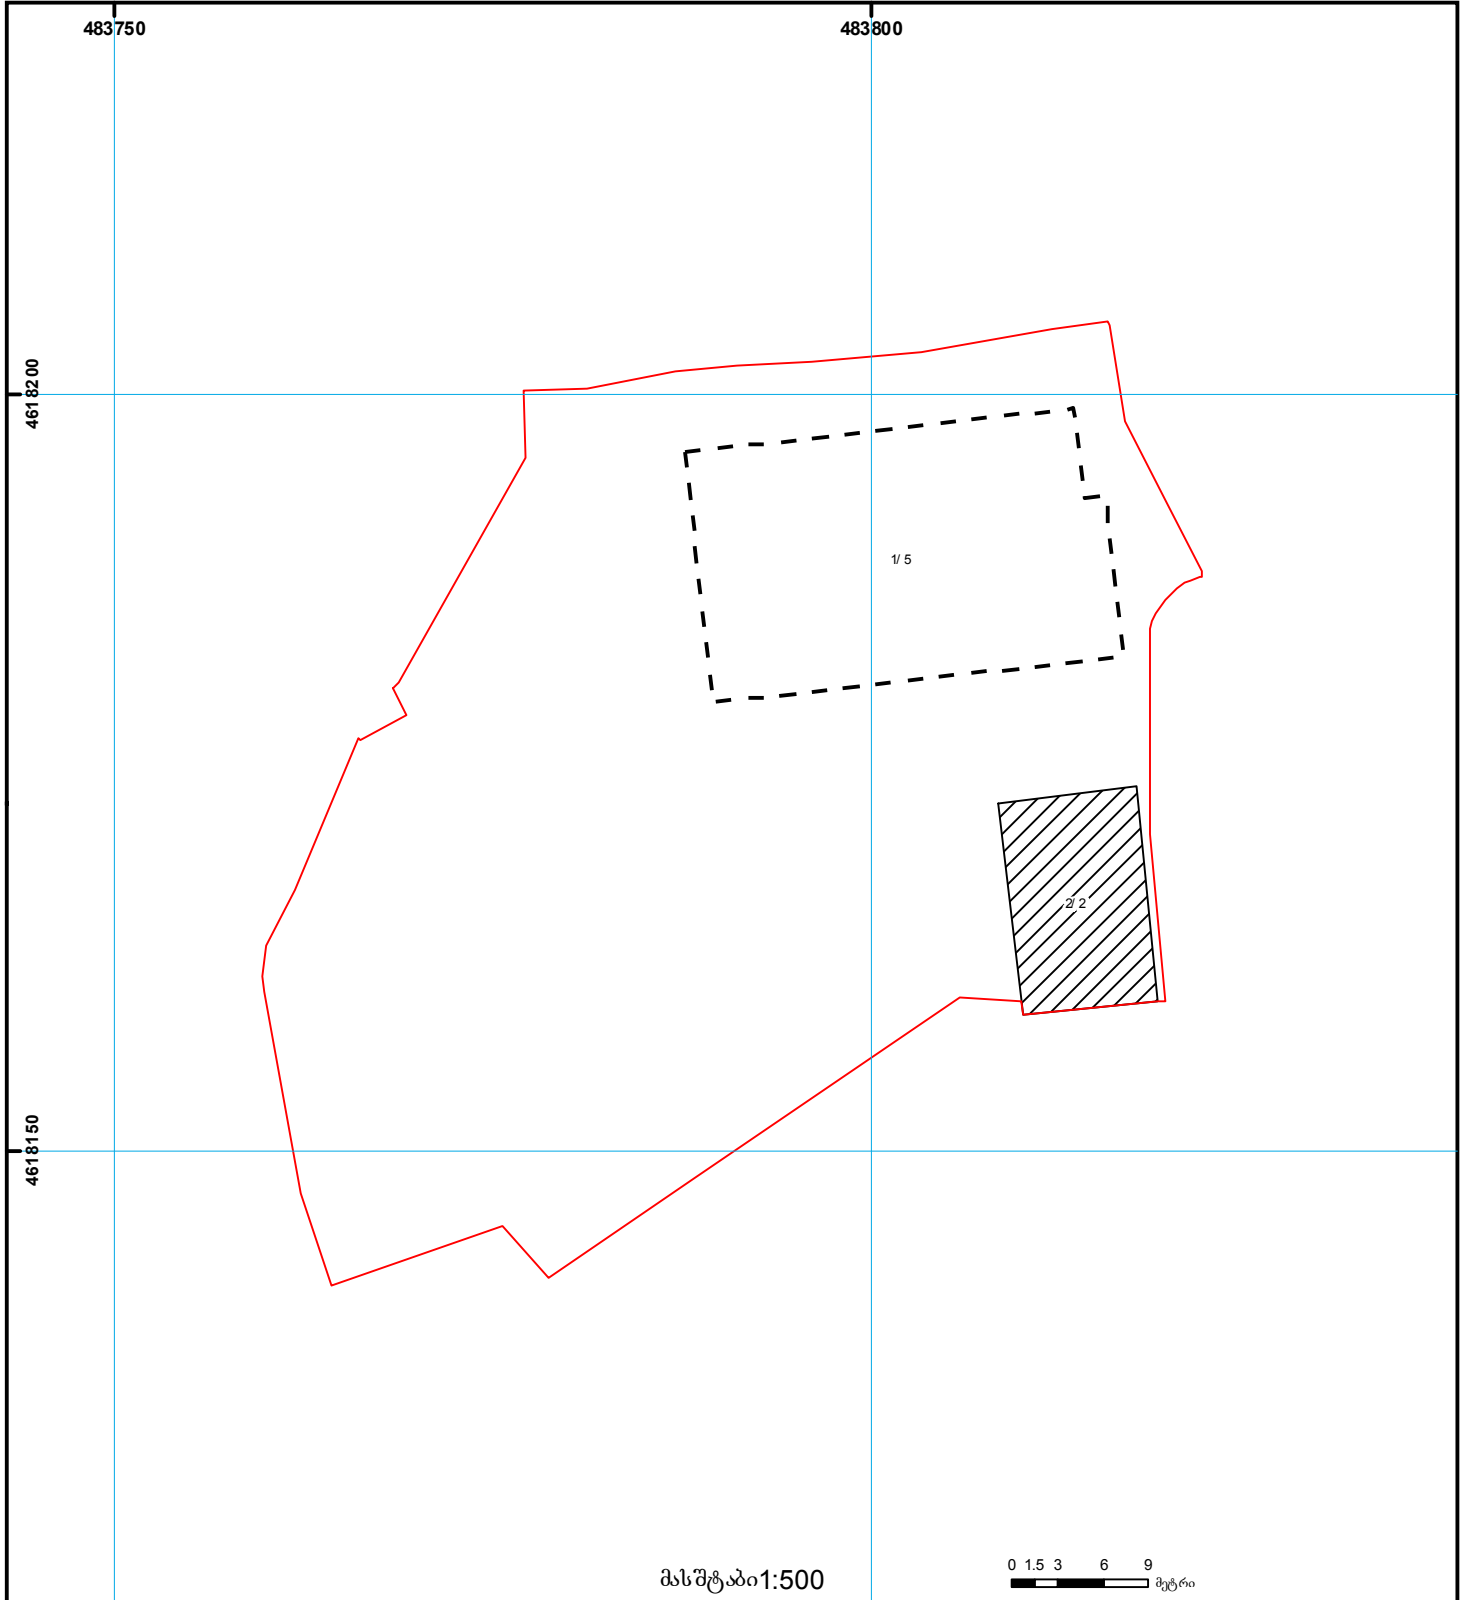

საქართველოს იუსტიციის სამინისტრო
საჯარო რეგისტრის ეროვნული სააგენტო

საკადასტრო გეგმა

საჯარო რეგისტრის
ეროვნული სააგენტო

მიწის ნაკვეთის საკადასტრო კოდი: 01.16.03.051.021
განცხადების რეგისტრაციის ნომერი 882015145839
მიწის ნაკვეთის ფართობი: 2646 კვ.მ.
დანიშნულება: არასასოფლო-სამეურნეო
მომზადების თარიღი 18.03.15

	შენიშნა-ნაგებობა, პირობითი ნომერი/სართულიანობა		ვაღებულება		საზობრივი ნაგებობა
	მიწის ნაკვეთის საკადასტრო საზღვარი		მშენებარე ნაგებობა		მიწის ქვეშა ნაგებობა

0.00
00.0 (საერთაშორისო)
UTM სისტემის კოორდ.