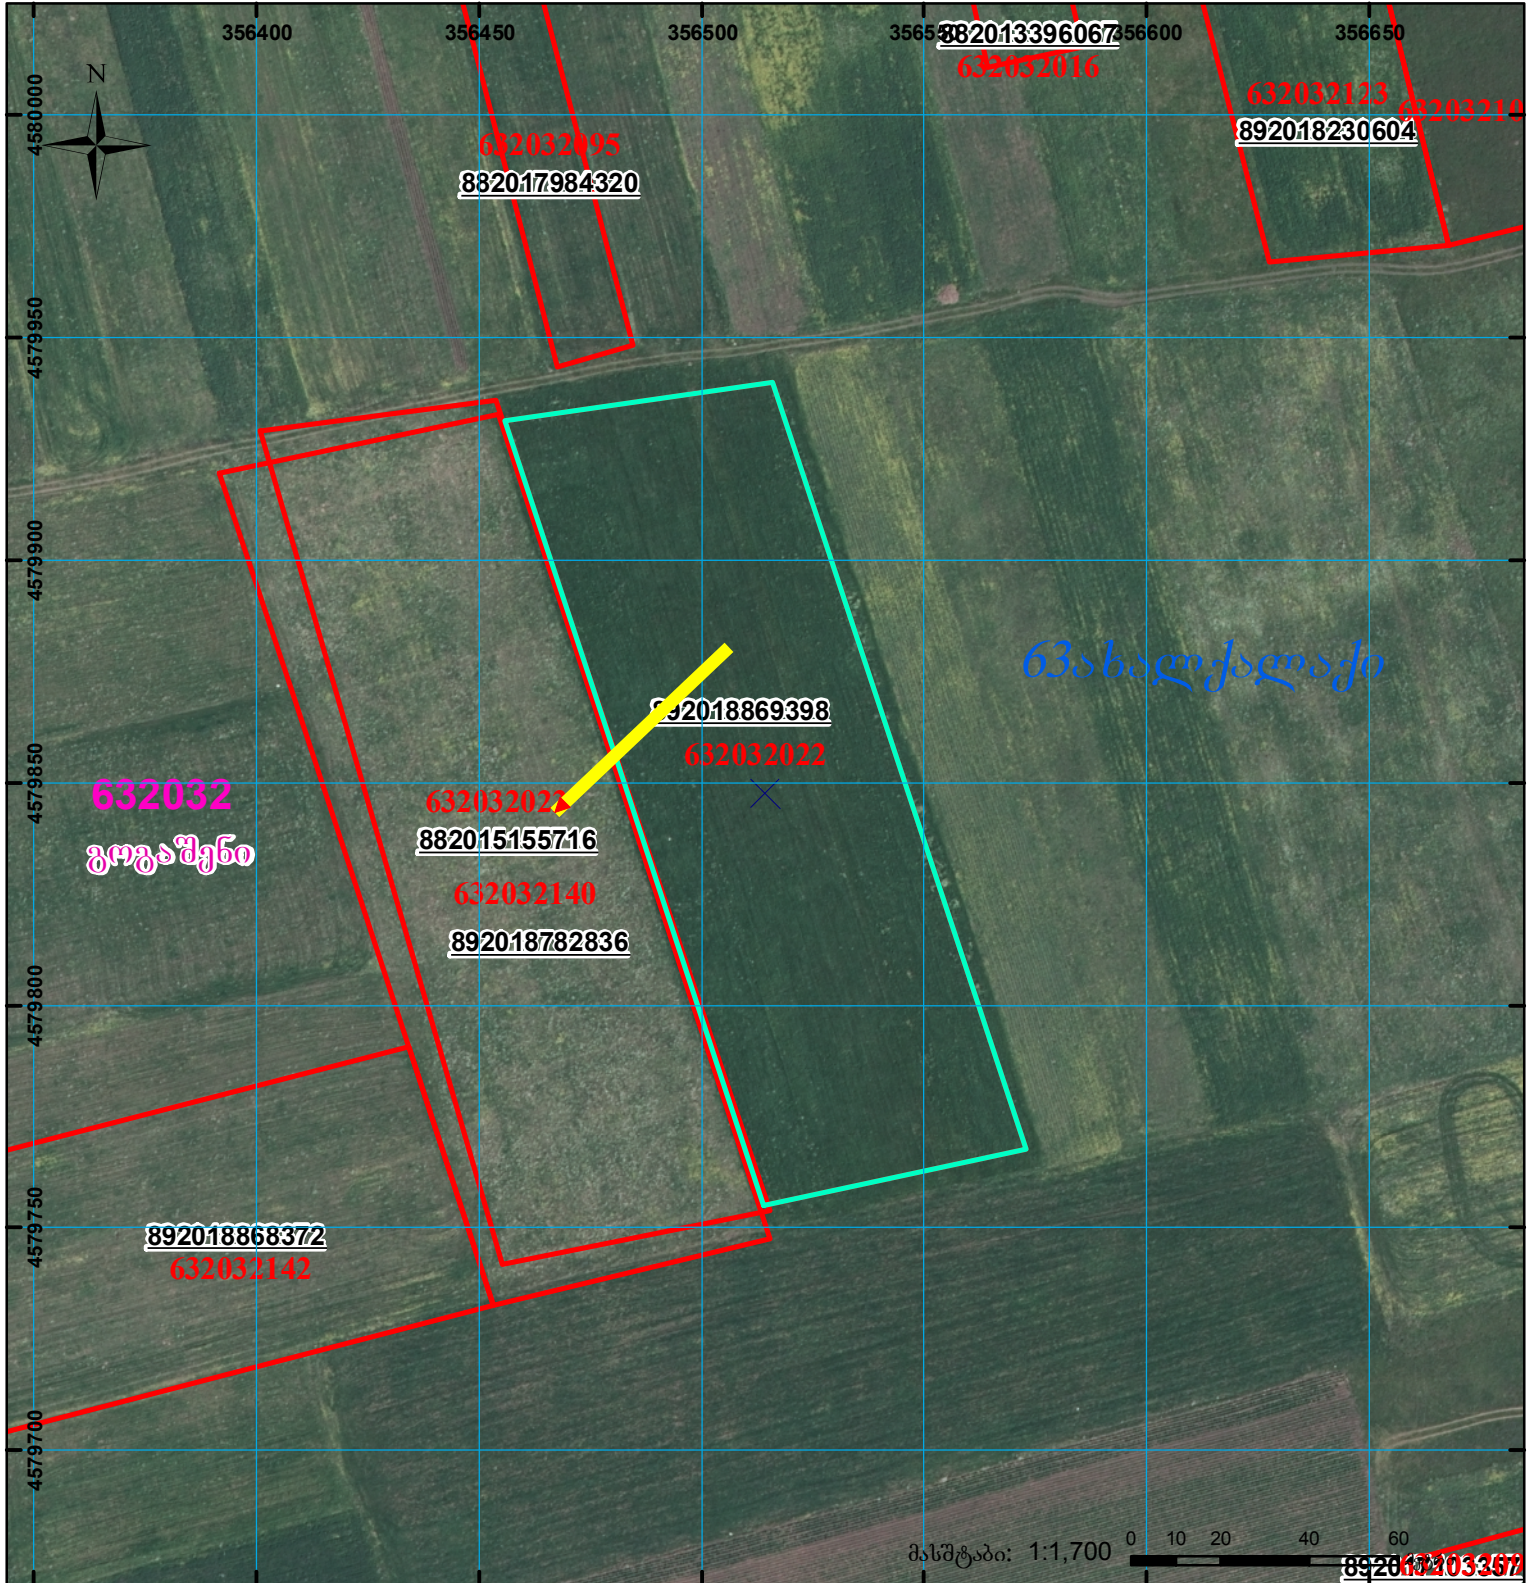

ნაკვეთი იცვლის აღზომდებარეობას 1/3 მეტრად

მიწის ნაკვეთის საკადასტრო კოდი: 63 20 32 022
 განცხადების რეგისტრაციის ნომერი: 892018869398
 მიწის ნაკვეთის ფართობი: 11000 კვ.მ.
 დანიშნულება:
 მომზადების თარიღი: 18.10.18

	შენიშვნა-ნაგებობა, პირობითი ნომერი/სართულიანობა		კალდებულება		საზობრივი ნაგებობა
	მიწის ნაკვეთის საკადასტრო საზღვარი		შუენებარე ნაგებობა		

UTM (საერთაშორისო) სისტემის კოორდ.