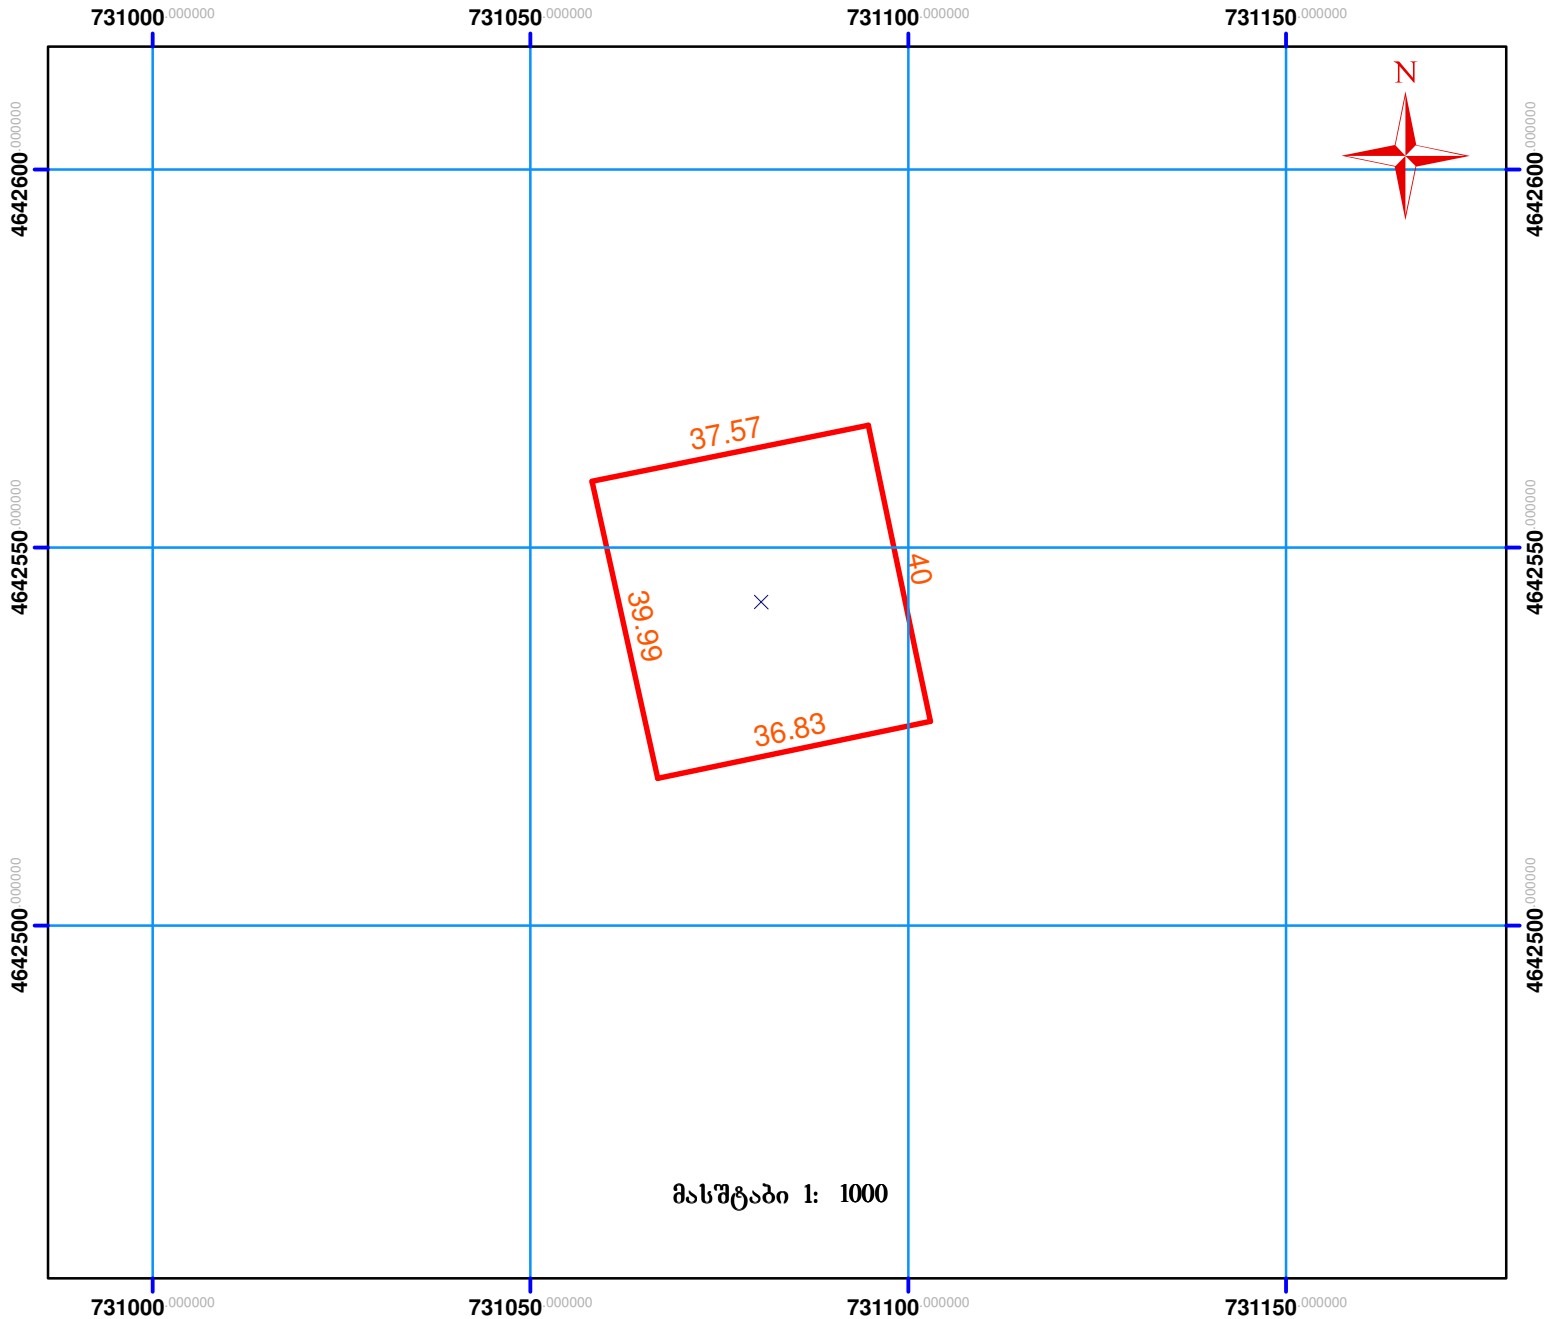

საქართველოს იუსტიციის სამინისტრო
საჯარო რეგისტრის ეროვნული სააგენტო
საკადასტრო გეგმა

ოზურგეთის სარეგისტრაციო სამსახური

მიწის ნაკვეთის საკადასტრო კოდი: 26.19.10.042

დანიშნულება: სასოფლო-სამეურნეო

განცხადების რეგისტრაციის ნომერი: 882008146632

ნაკვეთის ფართობი: 1487 კვ.მ

მომზადების თარიღი: 22.05.2008

მასშტაბი 1: 1000

სერვიტუტი

მიწის ნაკვეთის საკადასტრო საზღვარი

შენიშვნა