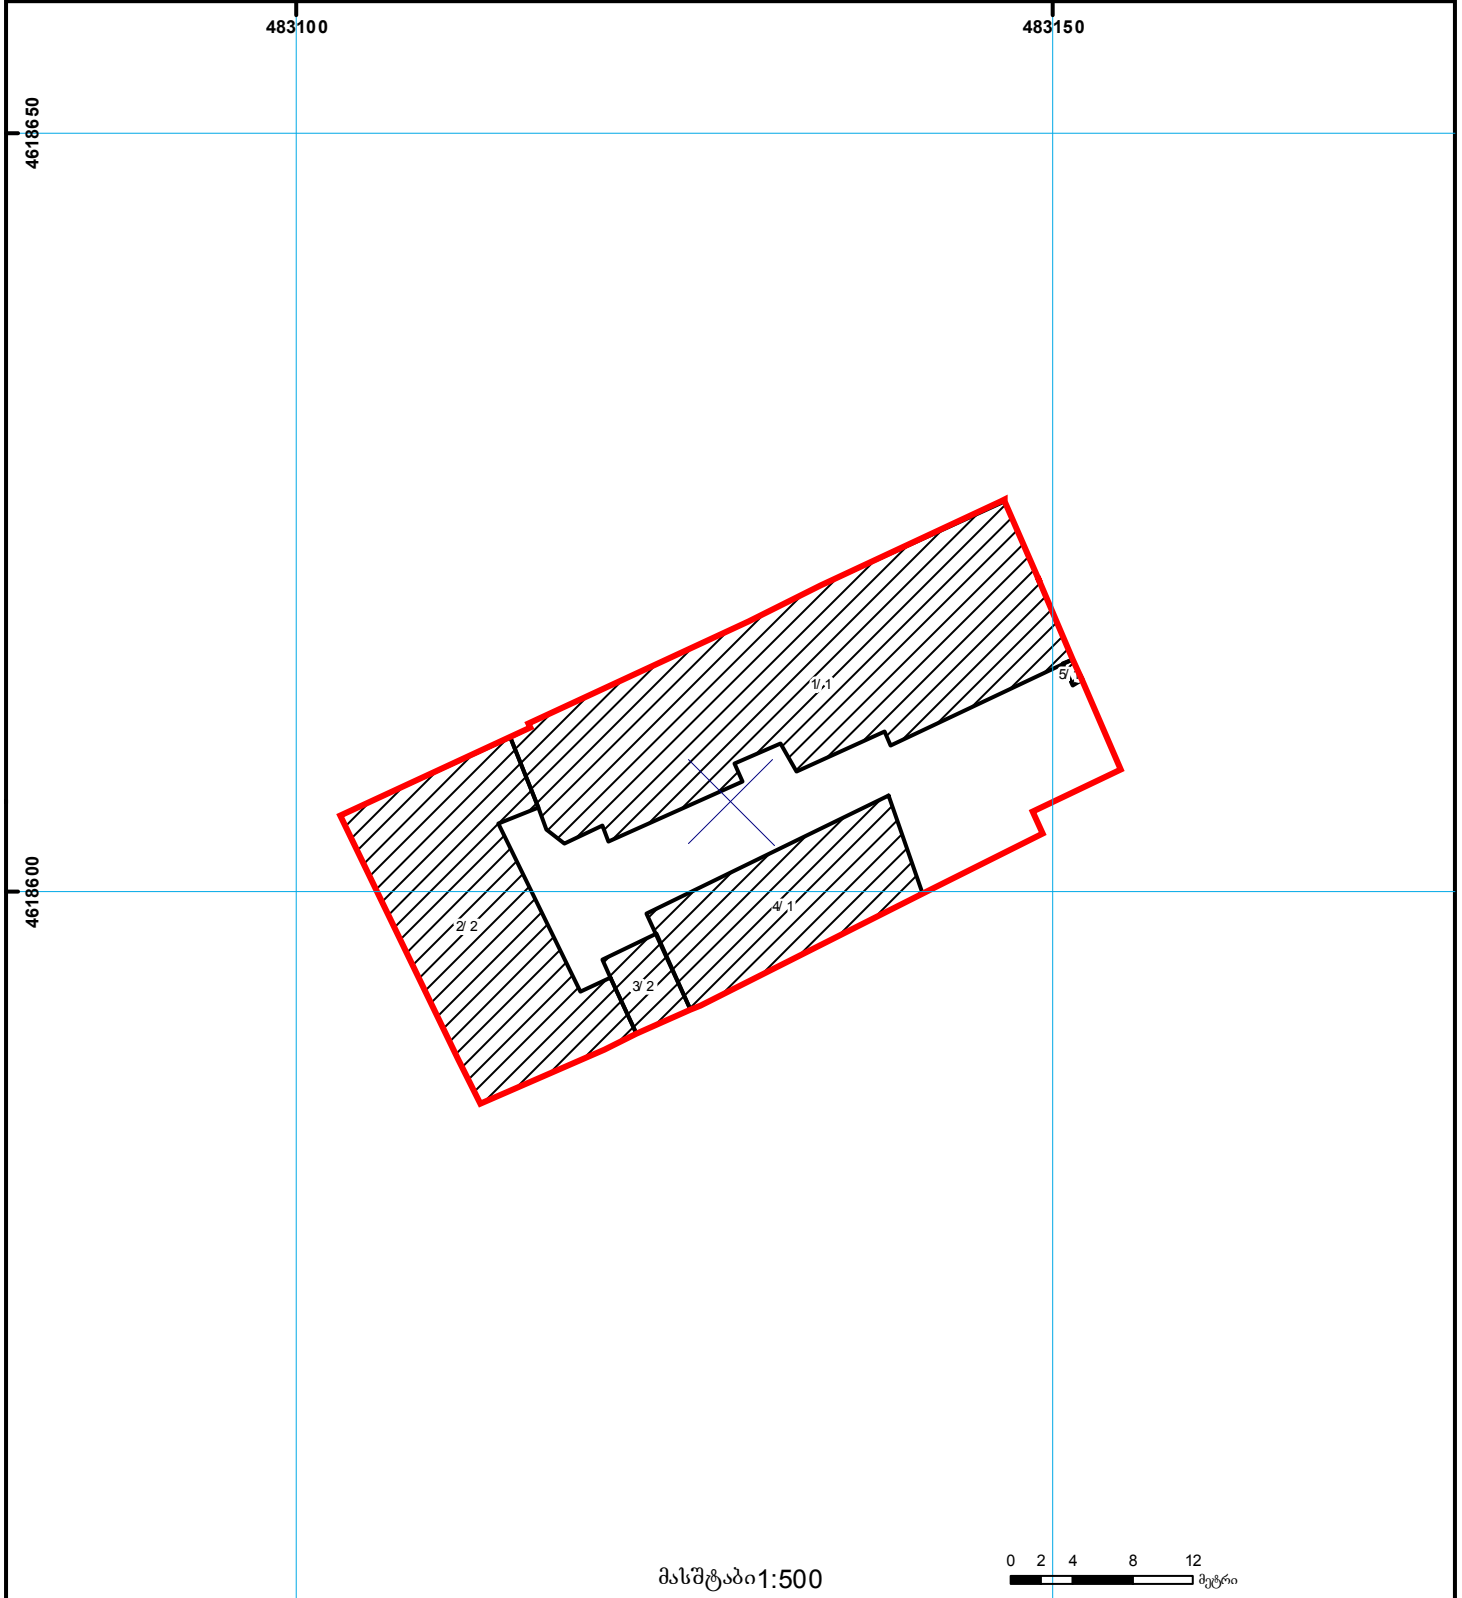

საქართველოს იუსტიციის სამინისტრო
საჯარო რეგისტრის ეროვნული სააგენტო

საკადასტრო გეგმა

საჯარო რეგისტრის
ეროვნული სააგენტო

მიწის ნაკვეთის საკადასტრო კოდი: 0116.01.003.018
განცხადების რეგისტრაციის ნომერი 882012268373
მიწის ნაკვეთის ფართობი: 1018 კვ.მ.
ღანოვნულება: არასასოფლო-სამეურნეო
მომზადების თარიღი 14.06.12

მასშტაბი 1:500

| | | | | | | |
|--|--|--|--------------------|--|---------------------|---|
| | შენიშნულ-ნაგებობა, პირობითი ნომერი/სართულიანობა | | ვალდებულება | | საზოობრივი ნაგებობა | 000 000 UTM (საერთაშორისო) სისტემის კოორდ. |
| | მიწის ნაკვეთის საკადასტრო საზღვარი | | მშენებარე ნაგებობა | | მიწისკვეშა ნაგებობა | |