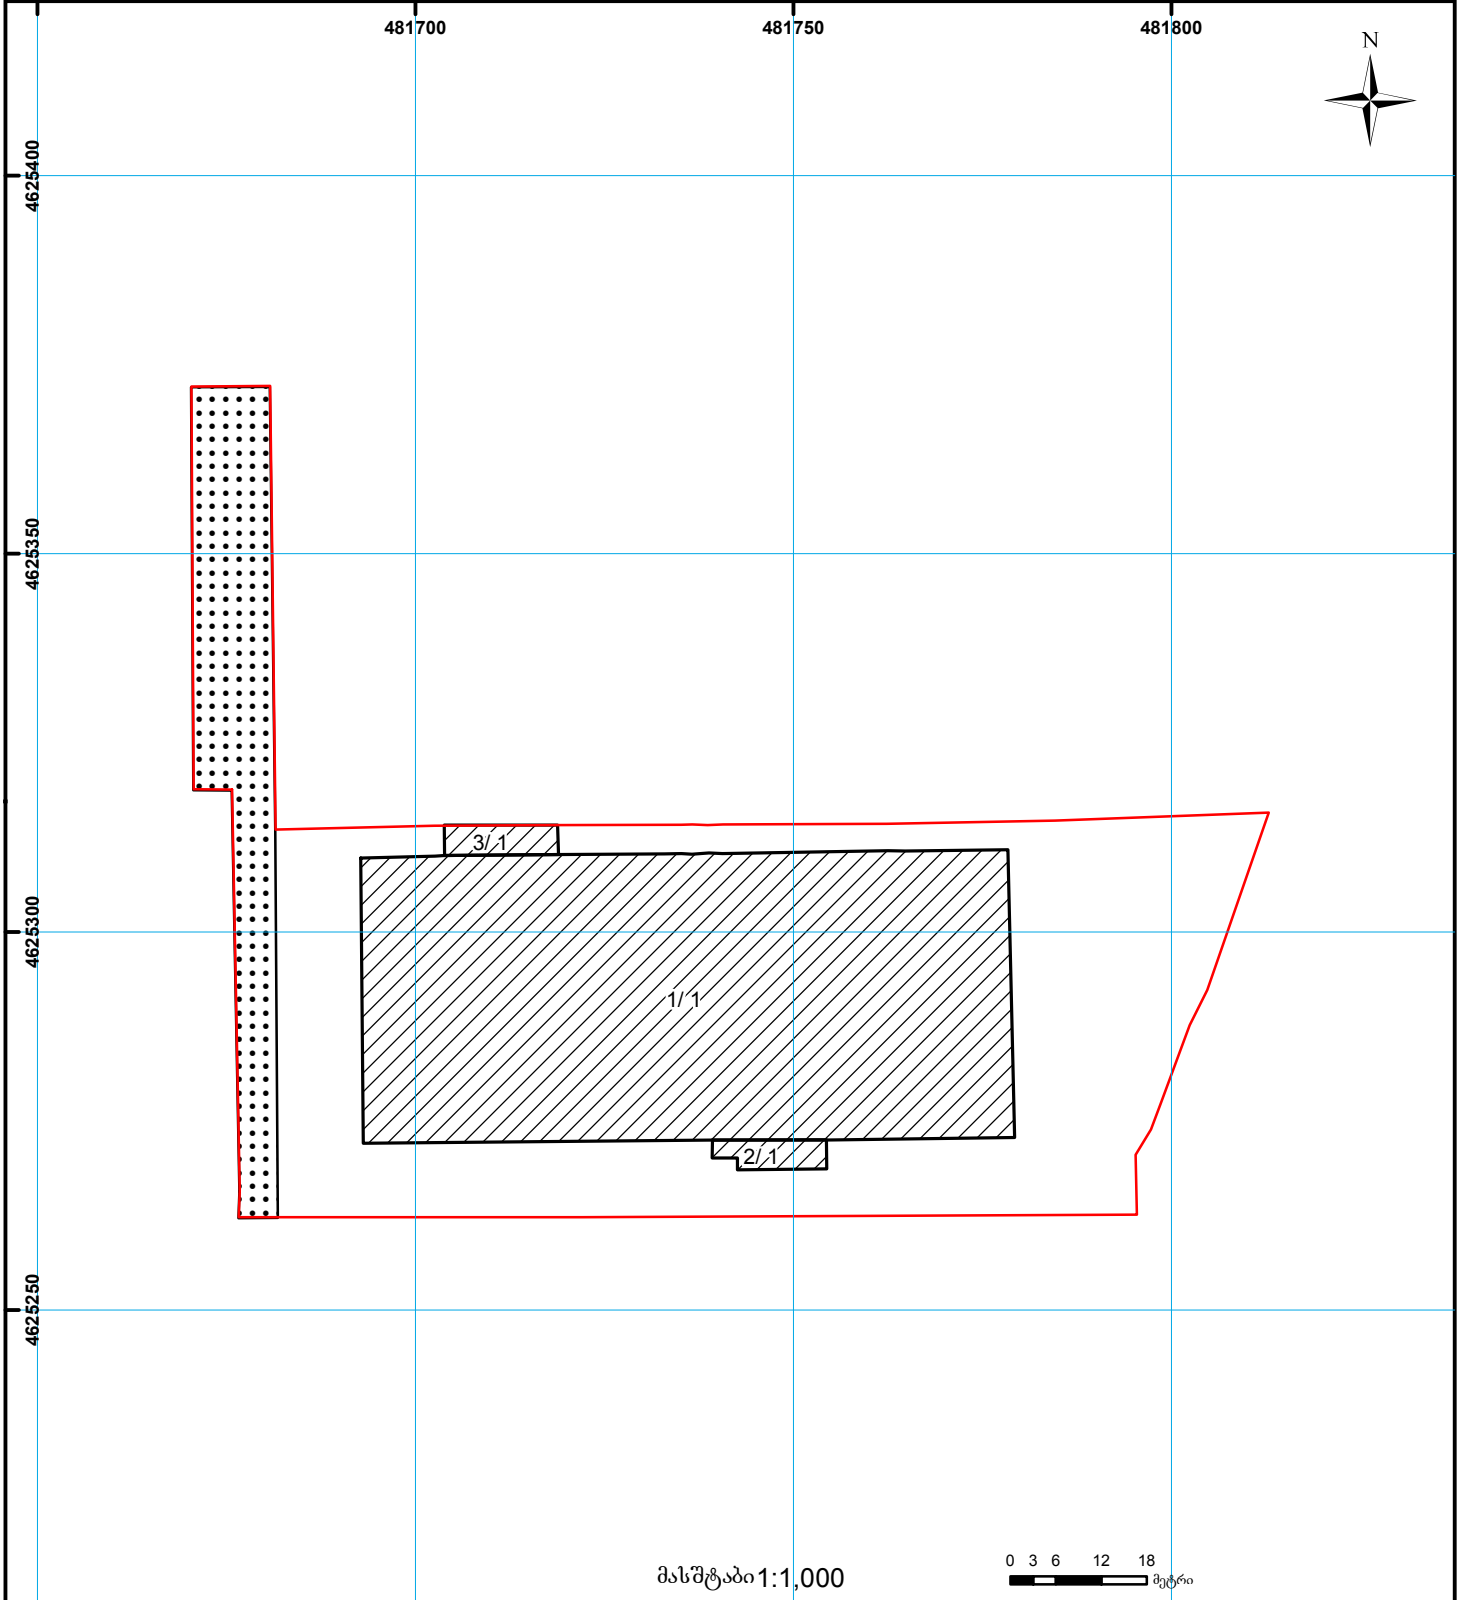

საქართველოს
ეროვნული სააგენტო

საქართველოს იუსტიციის სამინისტრო
საჯარო რეგისტრის ეროვნული სააგენტო

საკადასტრო გეგმა

მიწის ნაკვეთის საკადასტრო კოდი: 01.13.02.004.029
განცხადების რეგისტრაციის ნომერი: 231224-08
მიწის ნაკვეთის ფართობი: 7177 კვ.მ.
დანიშნულება: არასასოფლო-სამეურნეო
მომზადების თარიღი 24.07.08

შენობა-ნაგებობა, პირობითი ნომერი/სართულიანობა	სერვიტუტი	ხაზობრივი ნაგებობა	UTM (საერთაშორისო) სისტემის კოორდ.
მიწის ნაკვეთის საკადასტრო საზღვარი	მშენებარე ნაგებობა		