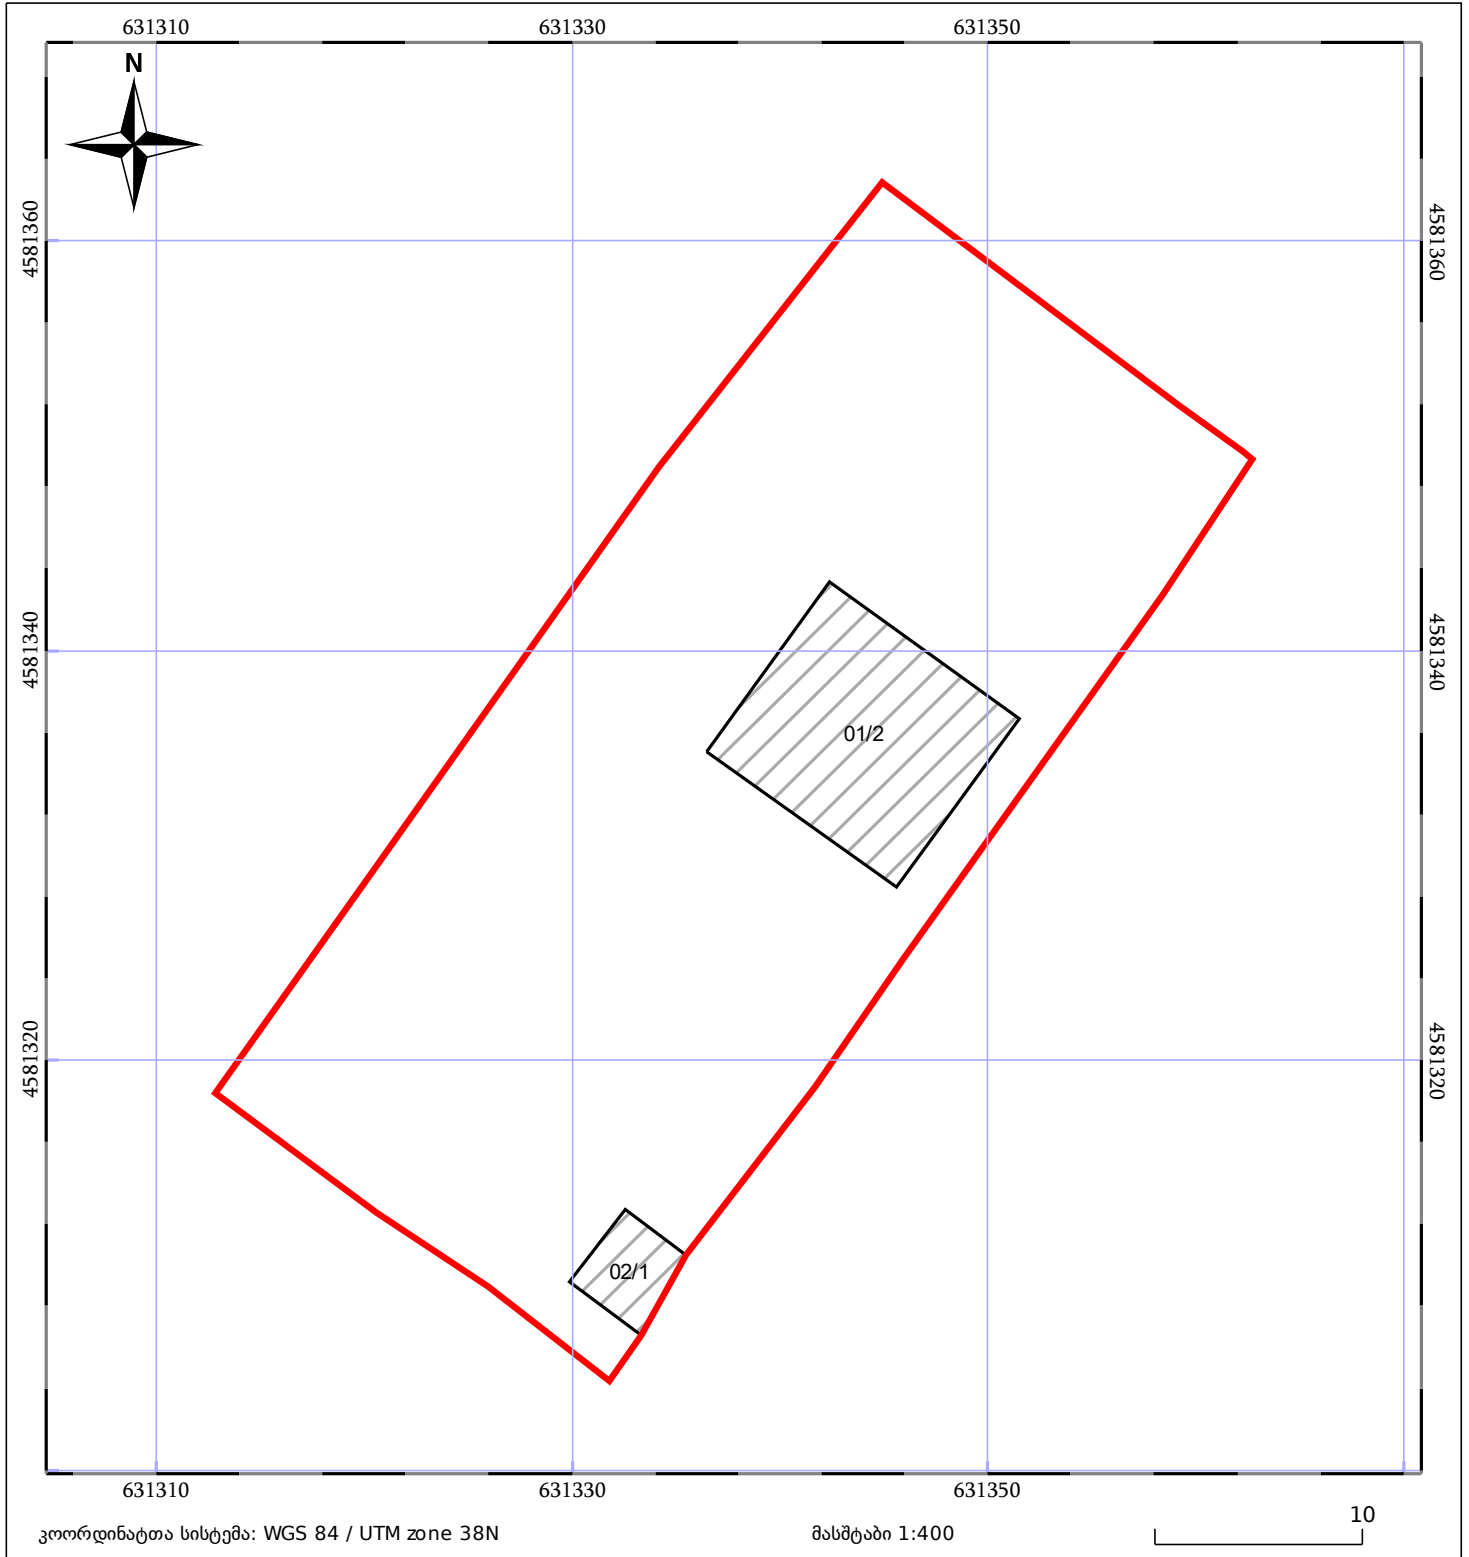

საკადასტრო გეგმა

საჯარო რეესტრის ეროვნული
სააგენტო

საკადასტრო კოდი: **52.12.35.004.005**

ნაკვეთის დანიშნულება:

სასოფლო-სამეურნეო(საკარმიდამო)

განცხადების ნომერი: **882022378203**

ფართობი:

1270 კვ.მ (WGS 84 / UTM zone 38N)

მომზადების თარიღი: **09/11/2022**

| | | | | | |
|-------|--------------------|--|------------------------------|-------|-----------------|
| 05/25 | მშენებარე ნაგებობა | | ნაკვეთის საკადასტრო საზღვარი | 05/25 | შენობა/ნაგებობა |
| | სამობრივი ნაგებობა | | ტყის ფონდი | | ვალდებულება |