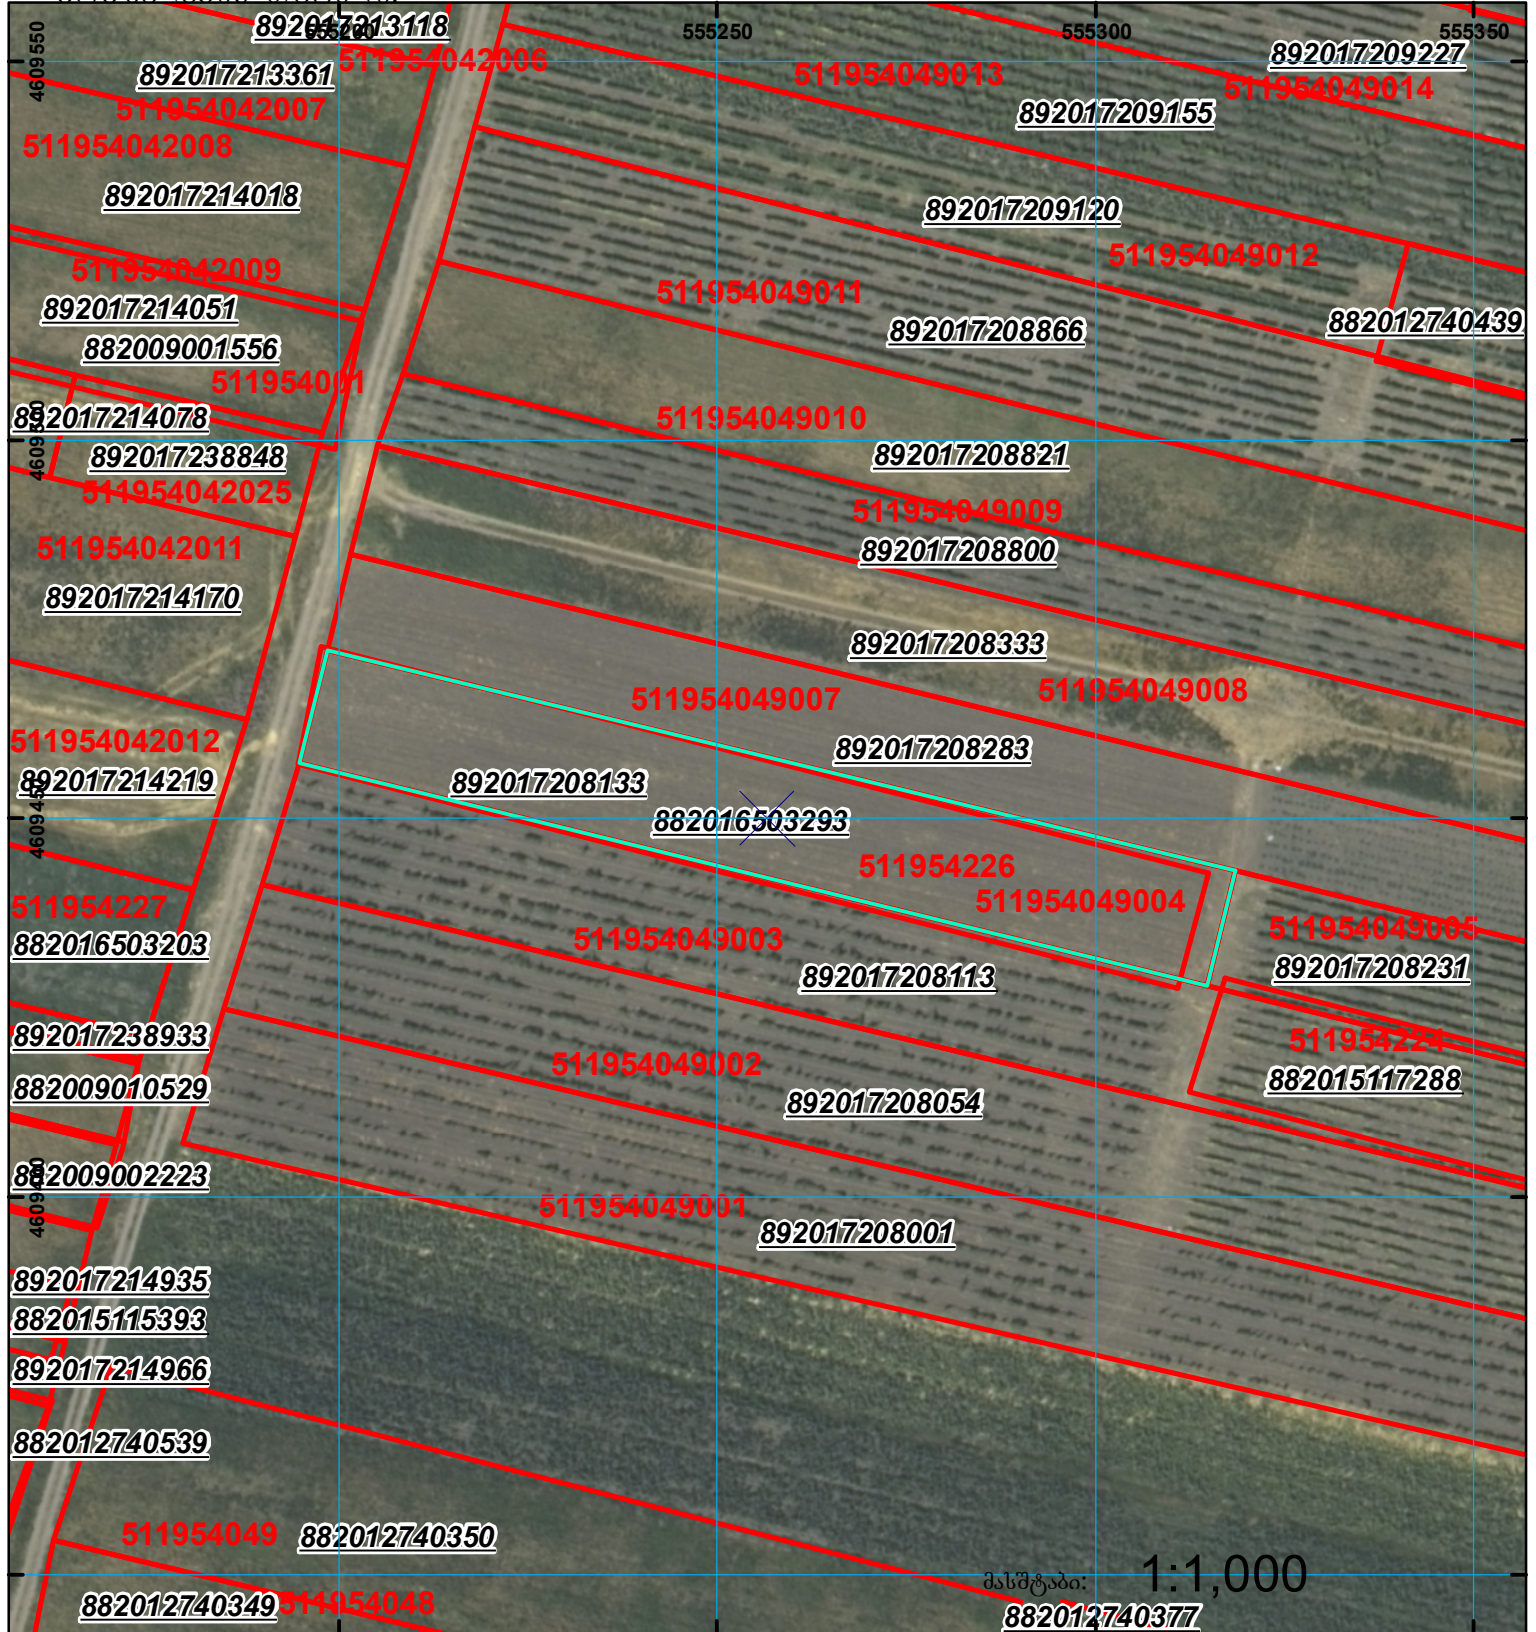

ბანცხალების რეგისტრაციის ნომერი: 892017208133
 მიწის ნაკვეთის ფართობი: 1907 კვ.მ.
 მომზადების თარიღი: 12.01.18

	შენიშნული ნაკვეთი, პირობითი ნომერი/სართულიანობა		კალდებულება		საზოგადოებრივი ნაკვეთი
	მიწის ნაკვეთის საკადასტრო საზღვარი		შენიშნული ნაკვეთი		