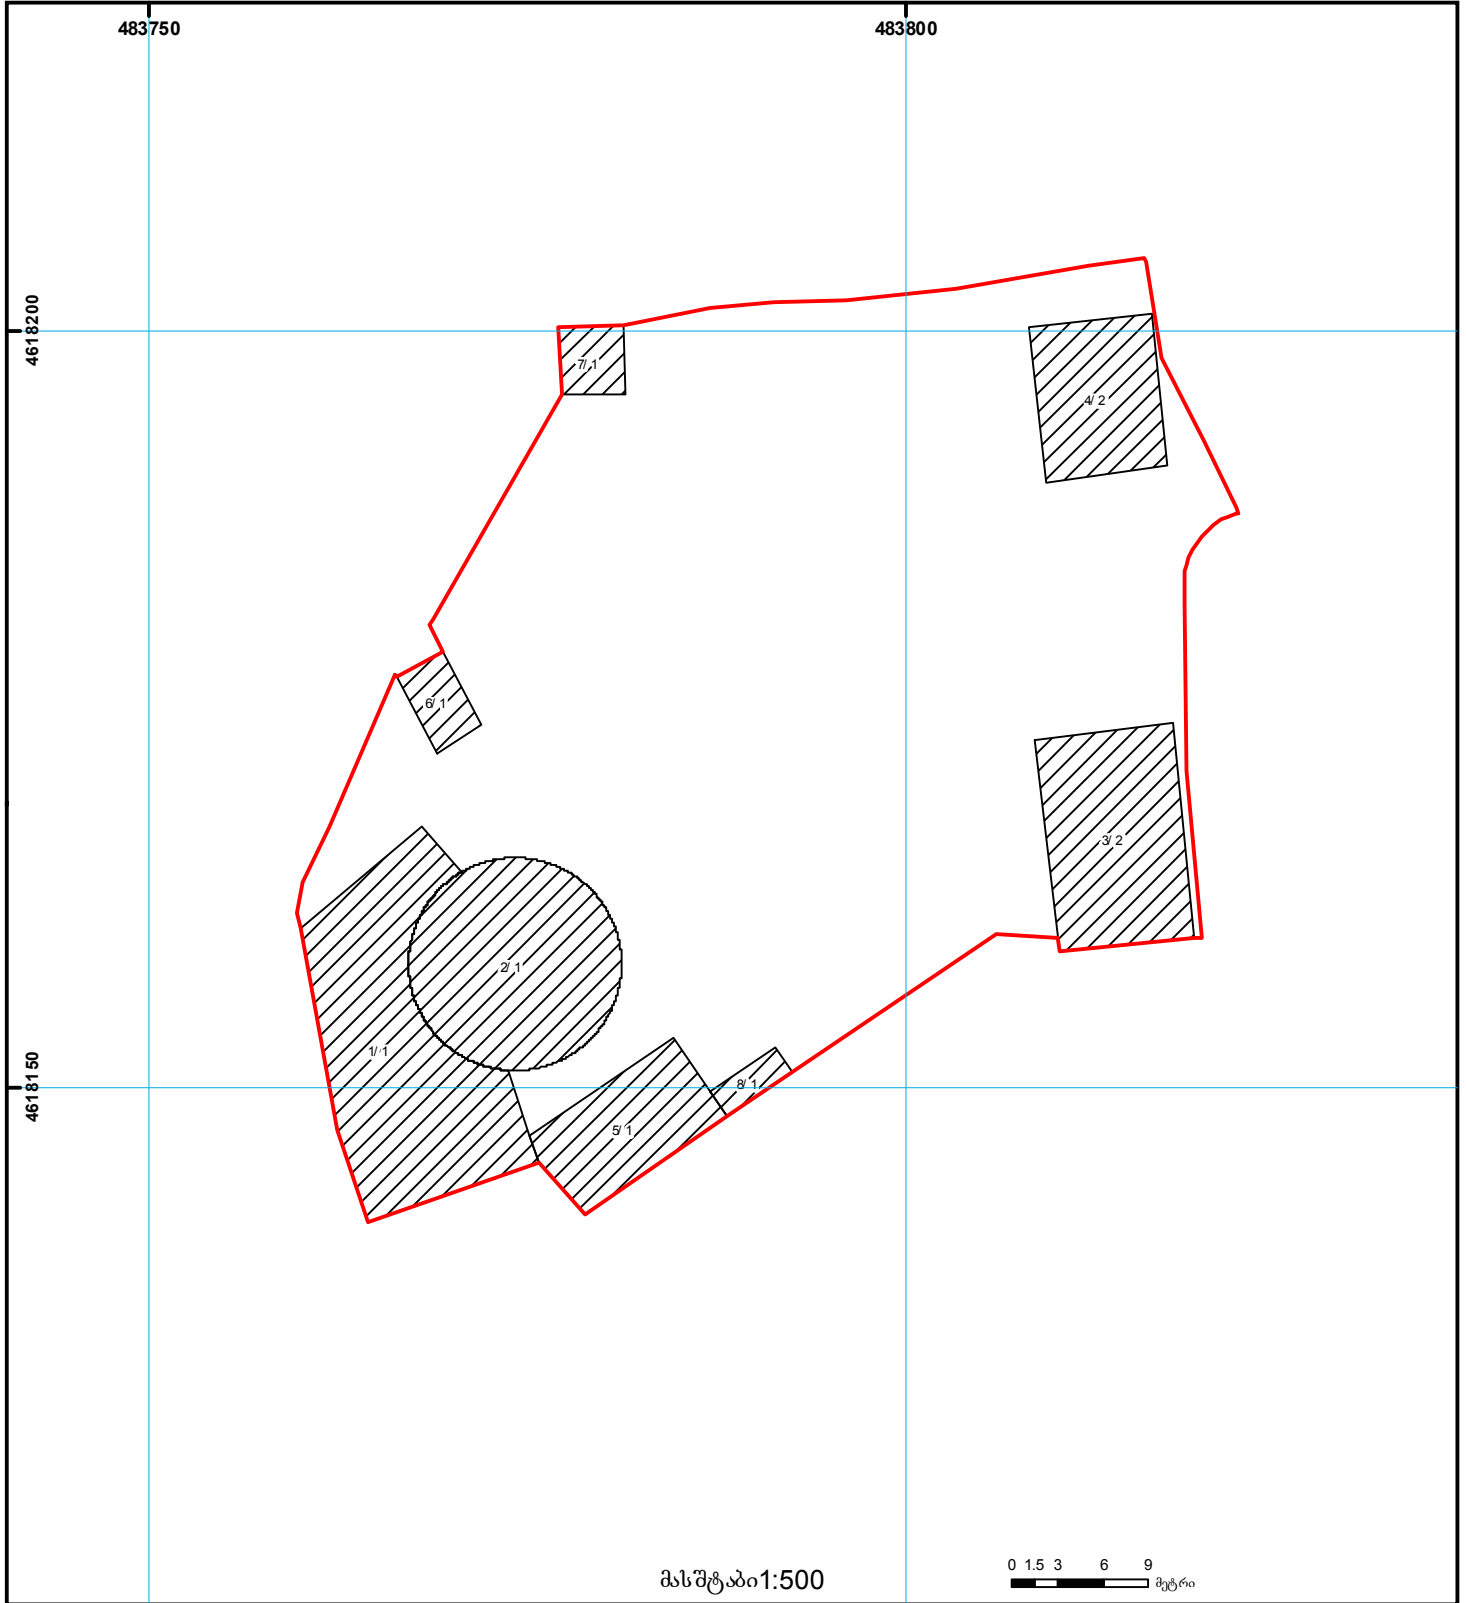

საქართველოს იუსტიციის სამინისტრო
საჯარო რეგისტრის ეროვნული სააგენტო

საკადასტრო გეგმა

საჯარო რეგისტრის
ეროვნული სააგენტო

მიწის ნაკვეთის საკადასტრო კოდი: 01.16.03.051.021
განცხადების რეგისტრაციის ნომერი: 882012137547
მიწის ნაკვეთის ფართობი: 2646 კვ.მ.
დანიშნულება: არასასოფლო-სამეურნეო
მომზადების თარიღი 03.04.12

მასშტაბი 1:500

0 1.5 3 6 9 მეტრი

შენობა-ნაგებობა, პირობითი ნომერი/სართულიანობა	ვადეგებულება	საზღვარი ნაგებობა	მიწის ქვეშა ნაგებობა	(საერთაშორისო) UTM სისტემის კოორდ.
მიწის ნაკვეთის საკადასტრო საზღვარი	მშენებარე ნაგებობა	მიწის ქვეშა ნაგებობა		