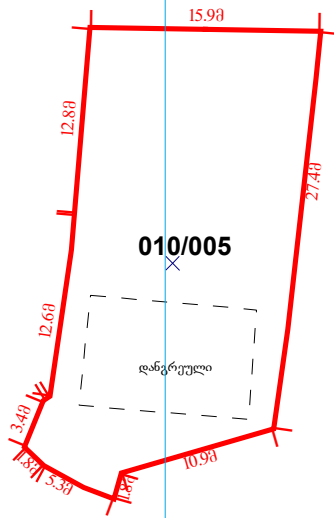

საკადასტრო ბეჭედი

მასშტაბი 1:500

საქართველოს იუსტიციის სამინისტრო
საჯარო რეგისტრის ეროვნული სააგენტო
თბილისის სარეგისტრაციო სამსახური

მიწის ნაკვეთი:

სარეგისტრაციო №

საკადასტრო № 01 / 16 / 04 / 010/005

ზონა სექტორი კვარტალი ნაკვეთი
თბილისი ჩუღურეთი

ბეჭედი

მისამართი: ჩენგელაშვილის ქუჩა №121

თარიღი: 23.03.07

ფართობი: 468 კვ.მ.

4617850

4617800

25654-07

485050