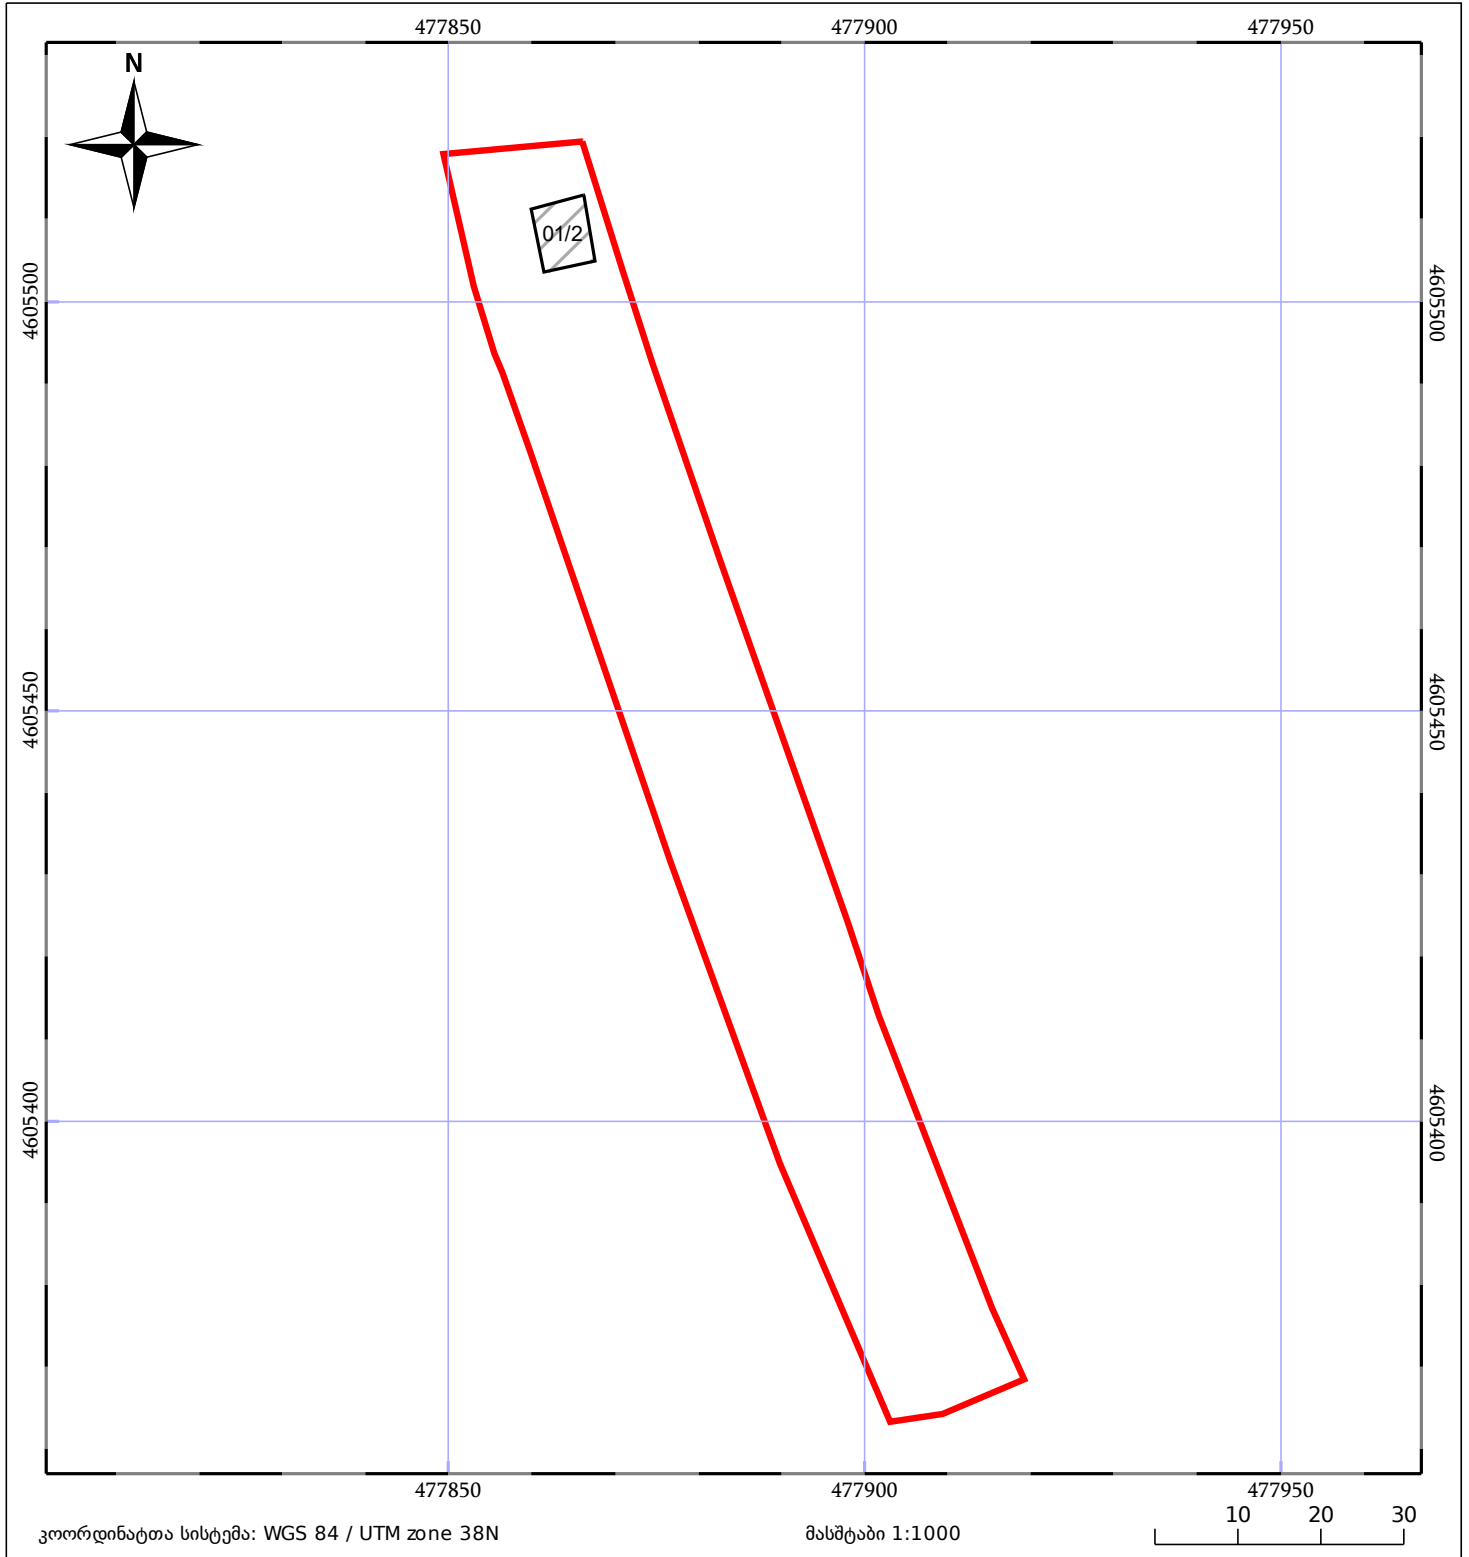

საკადასტრო გეგმა

საჯარო რეესტრის ეროვნული
სააგენტო

საკადასტრო კოდი: **84.05.35.016.010**

ნაკვეთის დანიშნულება:

სასოფლო-სამეურნეო(საკარმიდამო)

განცხადების ნომერი: **882022197790**

ფართობი:

2825 კვ.მ (WGS 84 / UTM zone 38N)

მომზადების თარიღი: **25/11/2022**

05/25 მშენებარე ნაგებობა	ნაკვეთის საკადასტრო საზღვარი	05/25 შენობა/ნაგებობა
საზღვრული ნაგებობა	ტყის ფონდი	ვალდებულება