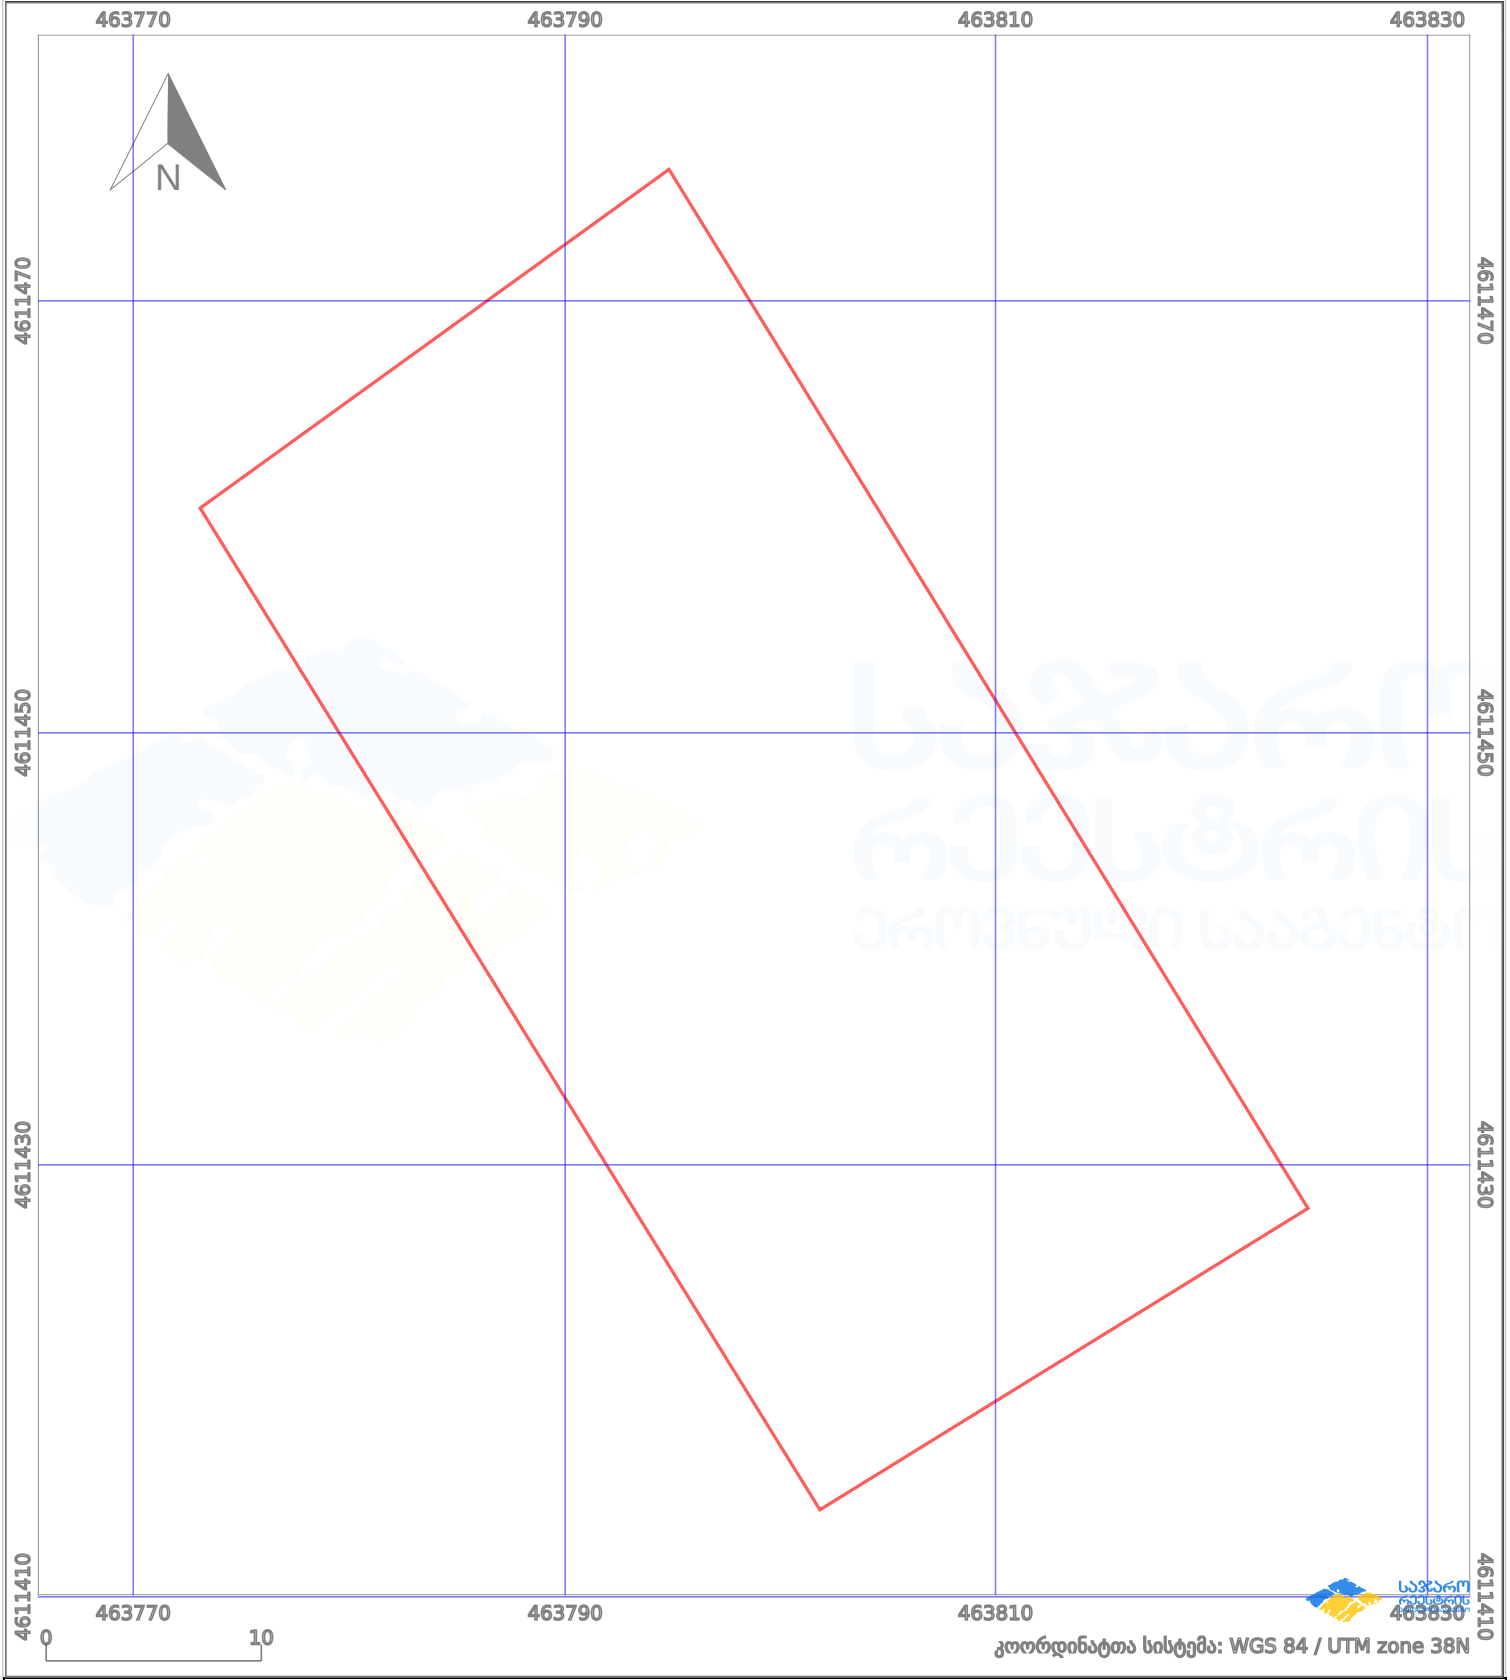

საკადასტრო გეგმა

საჯარო რეესტრის ეროვნული სააგენტო

საკადასტრო კოდი:

84.20.54.007

ნაკვეთის დანიშნულება:

სასოფლო-სამეურნეო

განცხადების ნომერი:

882022660099

ფართობი:

1480 კვ.მ (WGS 84 / UTM zone 38N)

მომზადების თარიღი:

15/03/2023

პირობითი აღნიშვნები:

	ნაკვეთის საზღვარი		მშენებარე ნაგებობა		აშენებული ნაგებობა		ქარსაფარი ზოლი
	საზღვარი ნაგებობა		ტყის ფონდი		ვალდებულება		