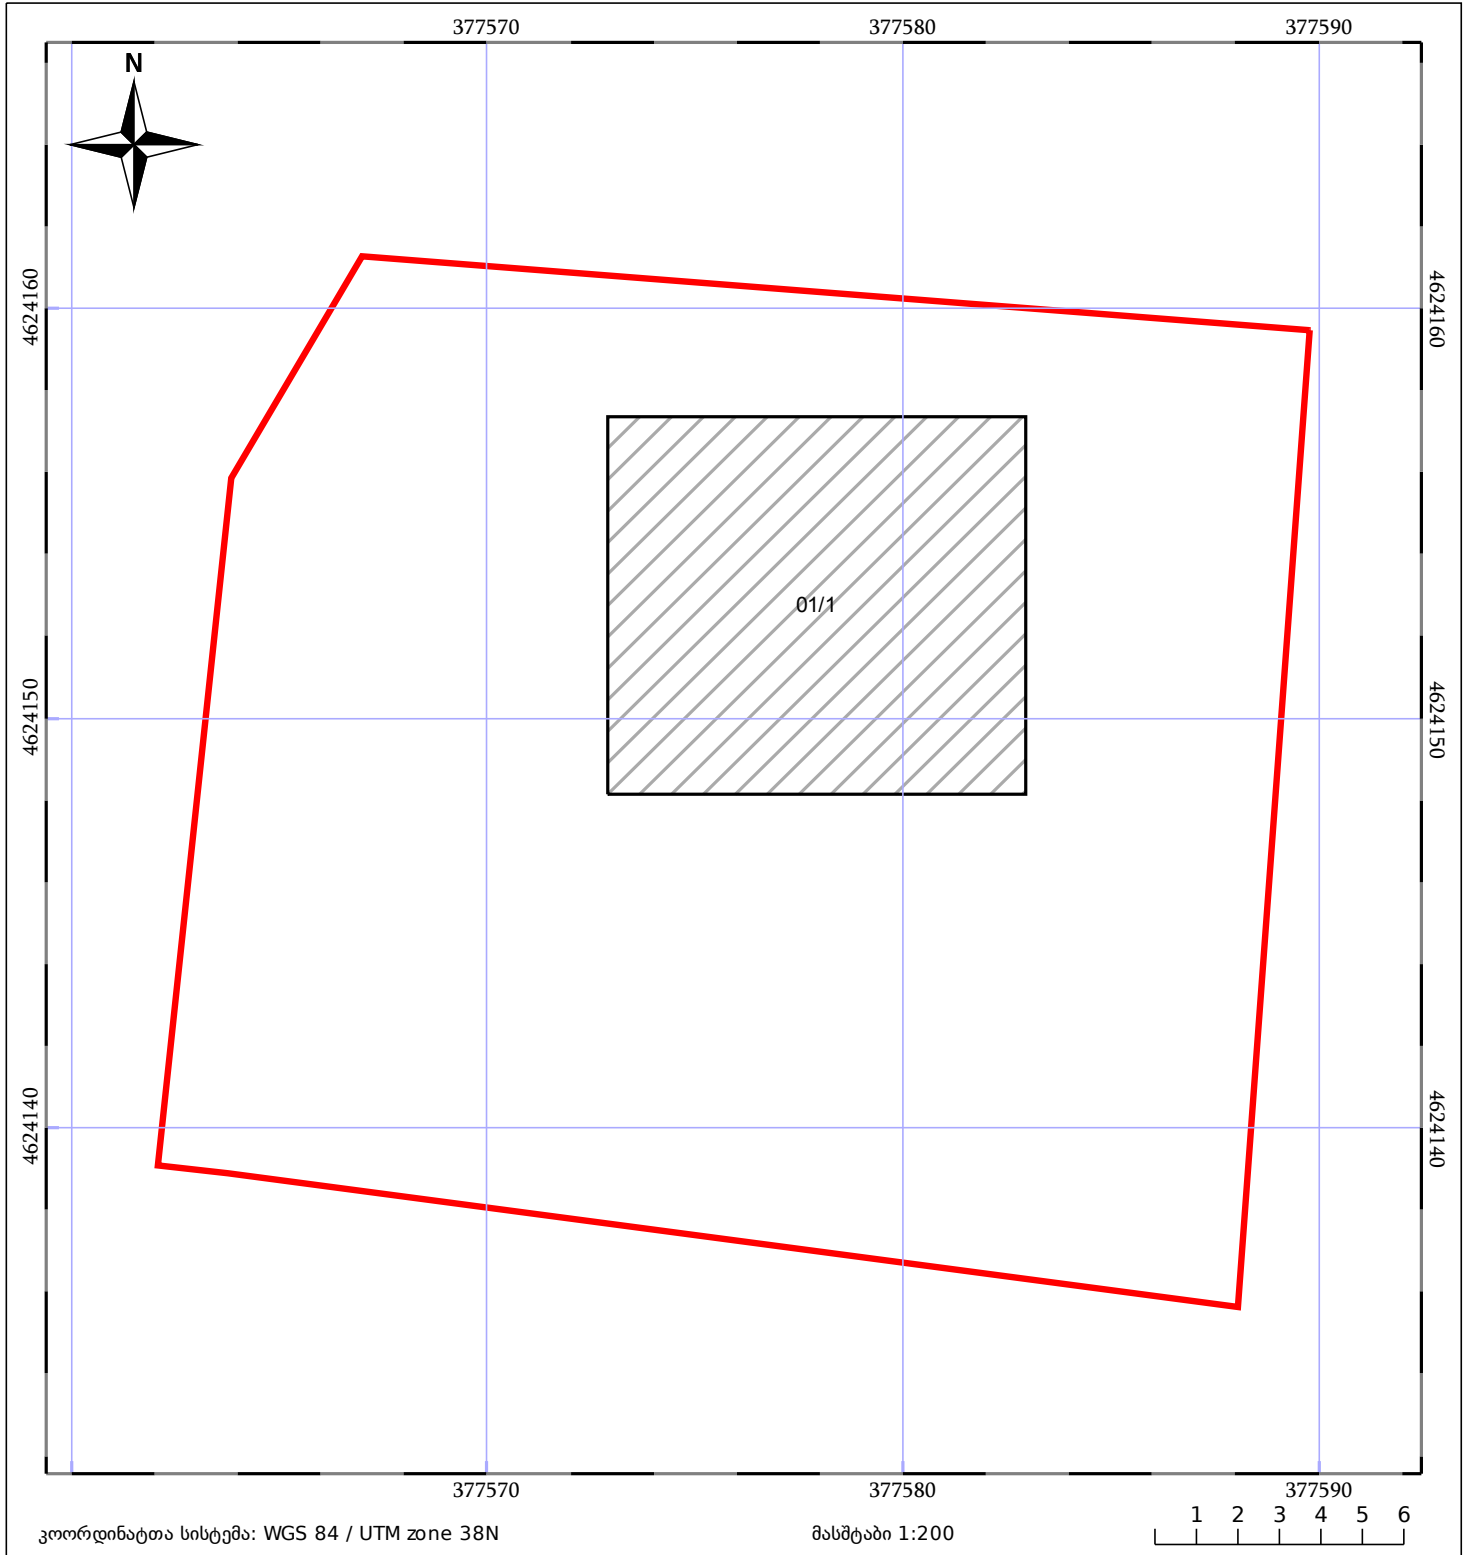

საკადასტრო გეგმა

საჯარო რეესტრის ეროვნული
სააგენტო

საკადასტრო კოდი: **64.30.06.085**

ნაკვეთის დანიშნულება:

სასოფლო-სამეურნეო (საკარმიდამო)

განცხადების ნომერი: **892018691668**

ფართობი:

590 კვ.მ (WGS 84 / UTM zone 38N)

მომზადების თარიღი: **07/08/2018**

05/25 მშენებარე ნაგებობა	05/25 მწობა/ნაგებობა	ტყის ფონდი
ნაკვეთის საკადასტრო საზღვარი	სამობრთვი ნაგებობა	ვალდებულება