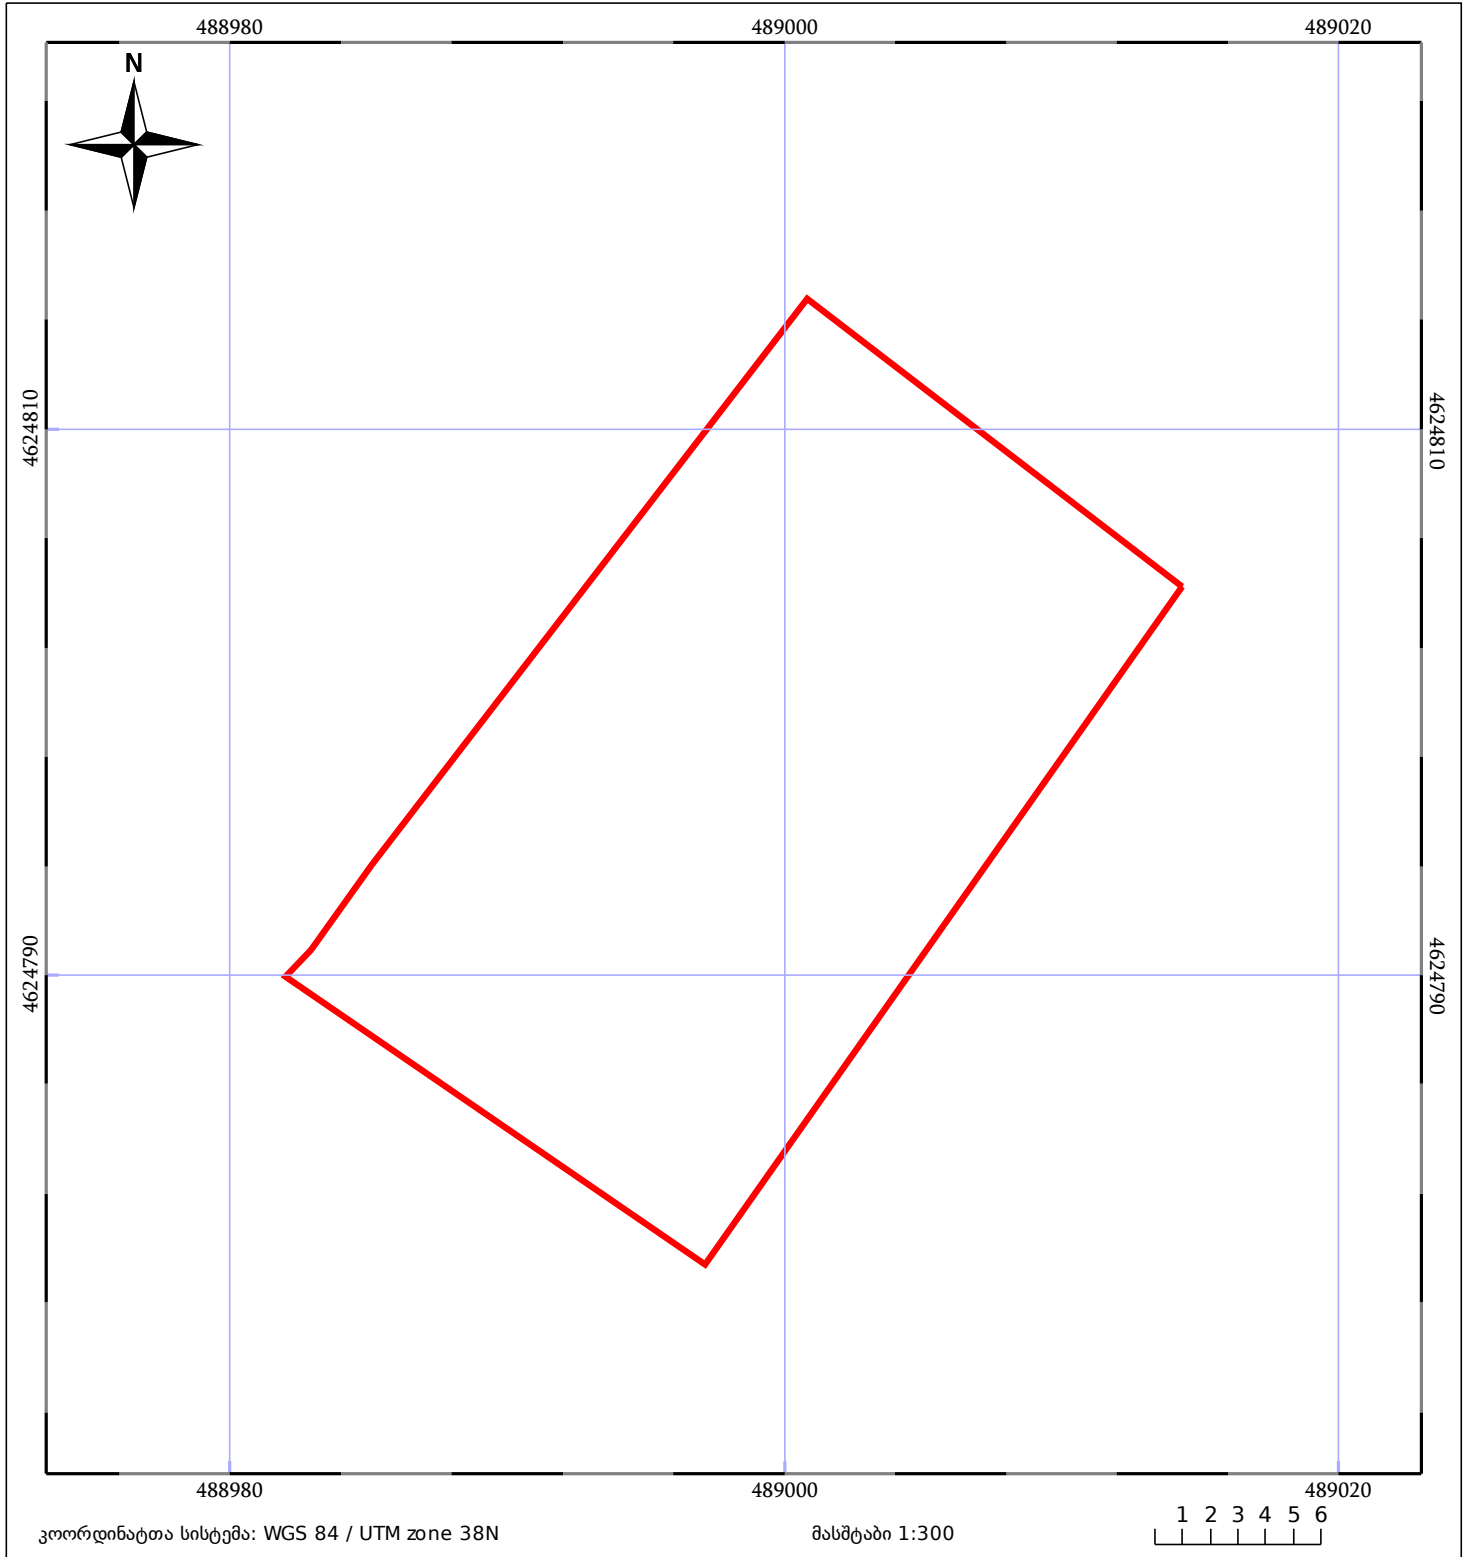

# საკადასტრო გეგმა

საჯარო რეესტრის ეროვნული  
სააგენტო

საკადასტრო კოდი: **72.13.07.090**

ნაკვეთის დანიშნულება:

სასოფლო-სამეურნეო

განცხადების ნომერი: **882015557540**

ფართობი:

**546 კვ.მ (WGS 84 / UTM zone 38N)**

მომზადების თარიღი: **08/11/2016**

ნაკვეთის საკადასტრო საზღვარი	ხაზობრივი ნაგებობა	ტყის ფონდი
შენობა/ნაგებობა	მშენებარე ნაგებობა	ვალდებულება