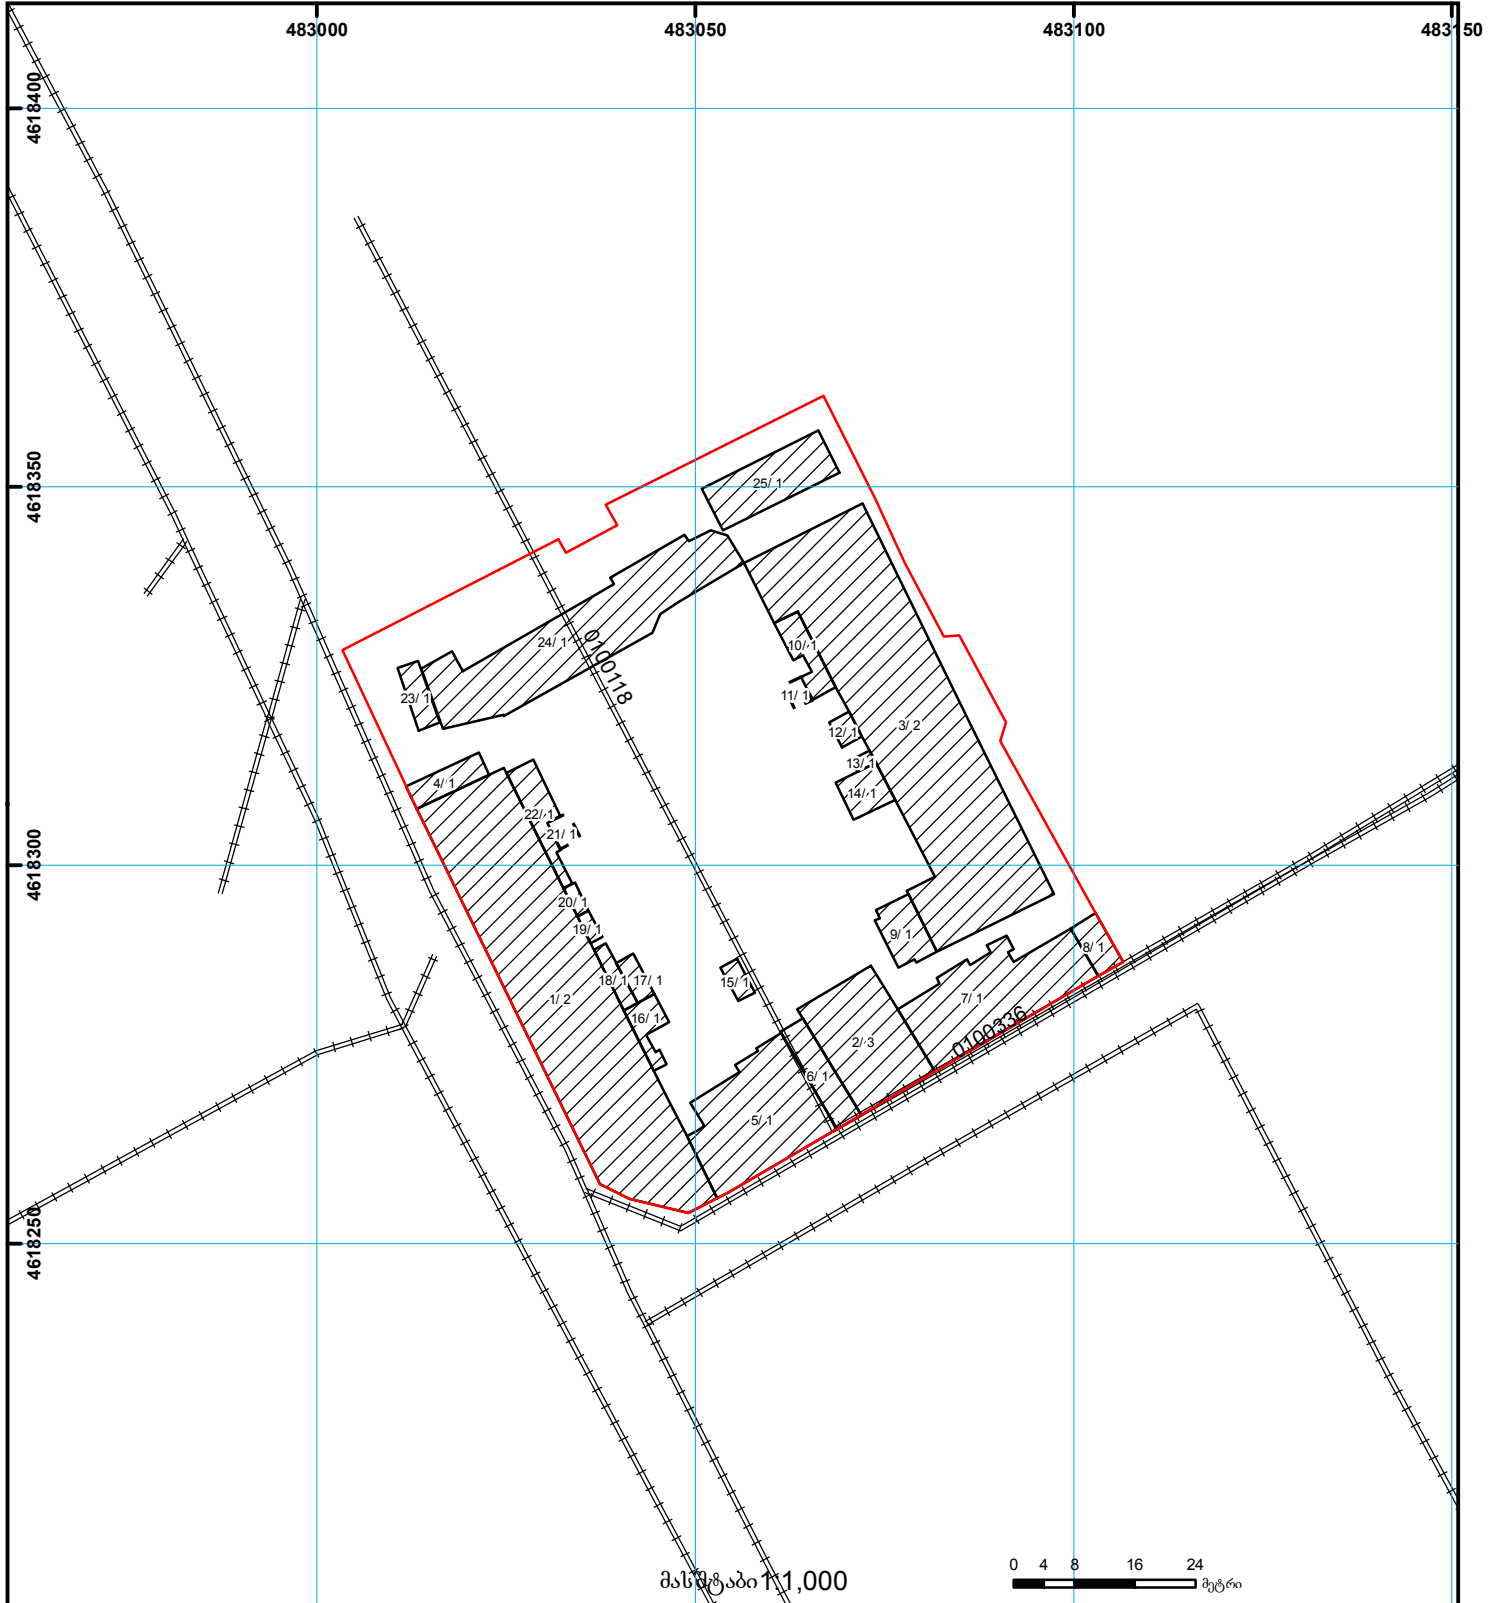

საქართველოს იუსტიციის სამინისტრო
საჯარო რეგისტრის ეროვნული სააგენტო

საკადასტრო გეგმა

საჯარო რეგისტრის
ეროვნული სააგენტო

მიწის ნაკვეთის საკადასტრო კოდი: 01.16.01.010.005
განცხადების რეგისტრაციის ნომერი 882010526426
მიწის ნაკვეთის ფართობი: 6280 კვ.მ.
დანიშნულება: არასასოფლო-სამეურნეო
მომზადების თარიღი 20.04.10

	შენიშნული ნაკვეთი, პირობითი ნომერი/სართულიანობა		ვალდებულება		საზოობრივი ნაკვეთი	 UTM (საერთაშორისო) სისტემის კოორდ.
	მიწის ნაკვეთის საკადასტრო საზღვარი		მშენებარე ნაკვეთი		მიწისკვეთა ნაკვეთი	