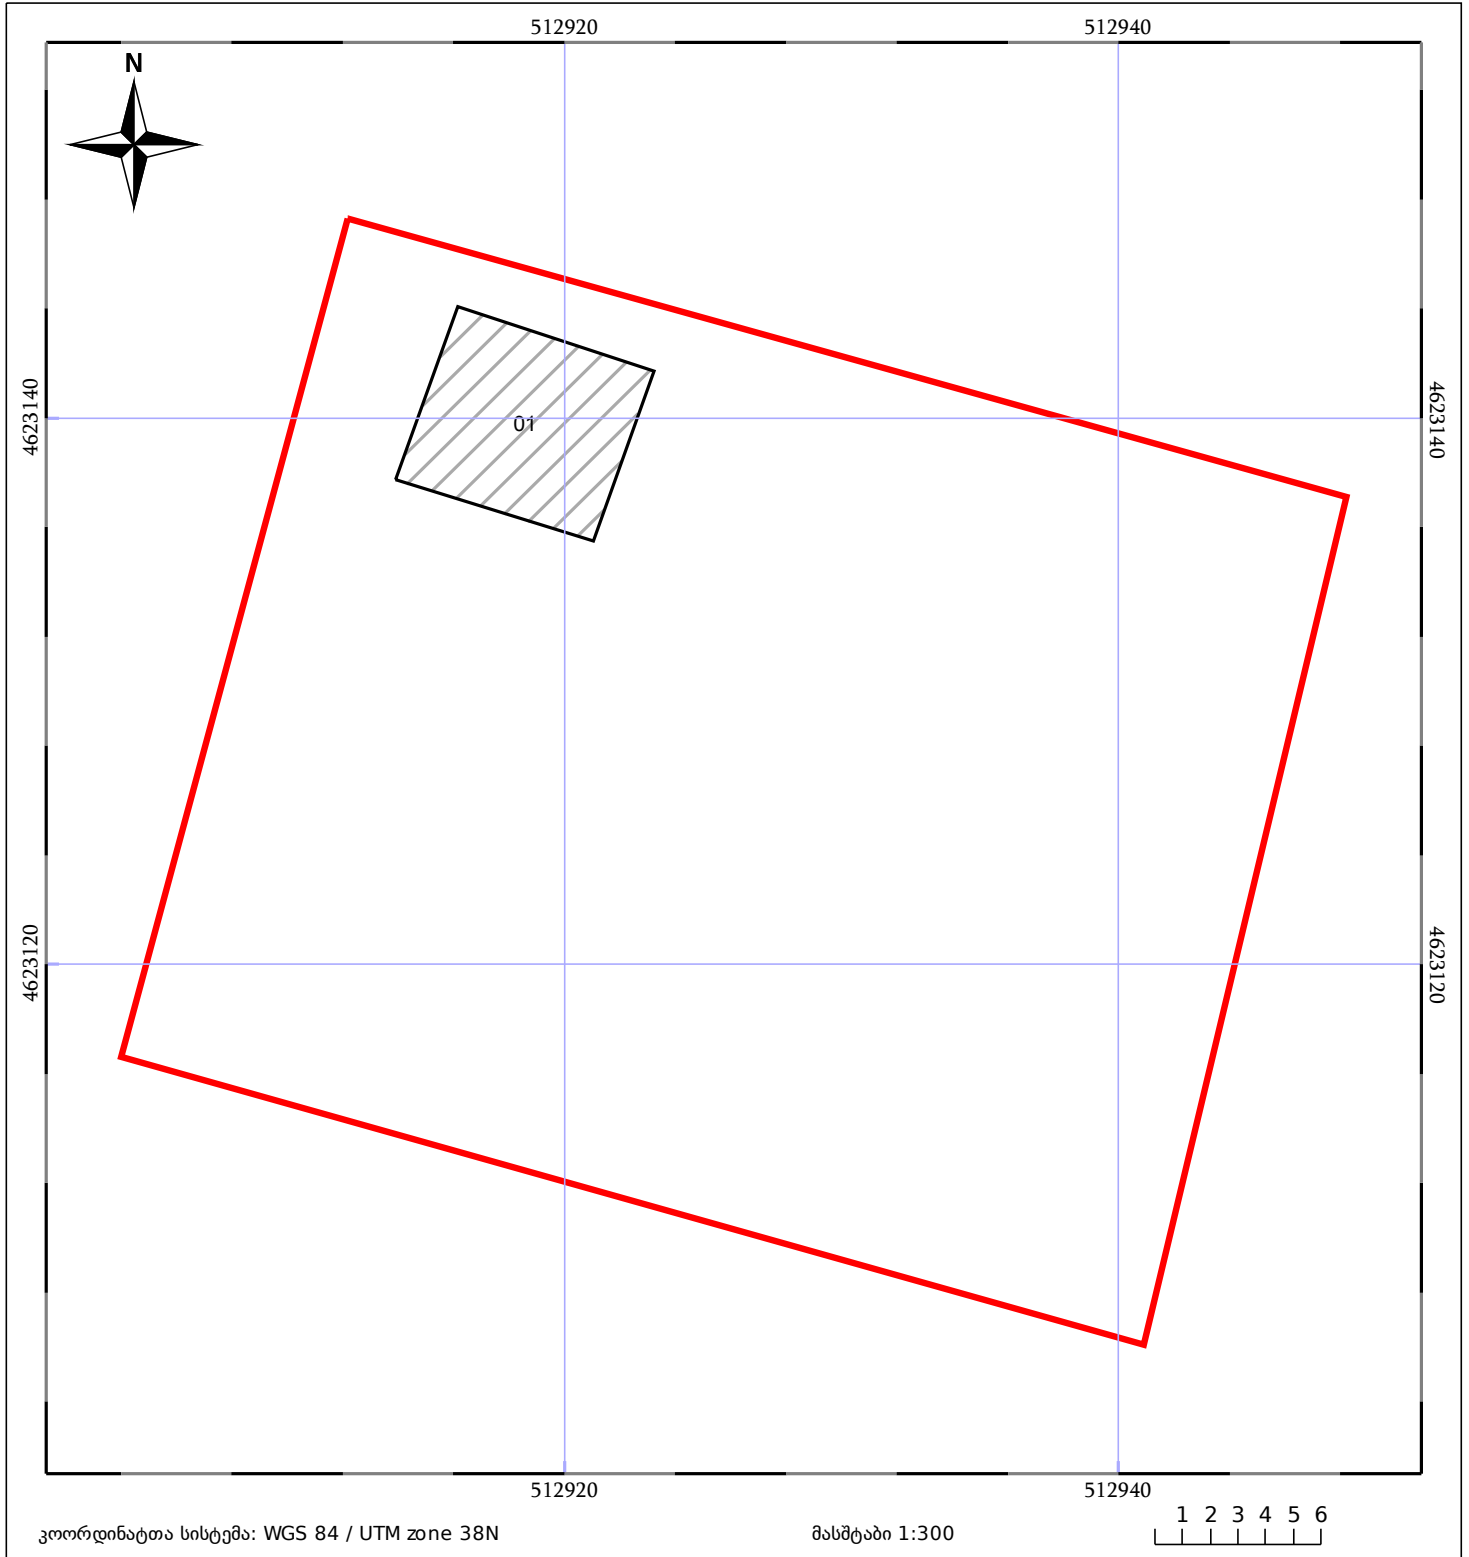

საკადასტრო გეგმა

საჯარო რეესტრის ეროვნული
სააგენტო

საკადასტრო კოდი: **55.38.53.140**

ნაკვეთის დანიშნულება:

სასოფლო-სამეურნეო(საკარმიდამო)

განცხადების ნომერი: **882016152742**

ფართობი:

1205 კვ.მ (WGS 84 / UTM zone 38N)

მომზადების თარიღი: **18/03/2016**

ნაკვეთის საკადასტრო საზღვარი	ხაზობრივი ნაგებობა	ტყის ფონდი
შენობა/ნაგებობა	მშენებარე ნაგებობა	ვალდებულება