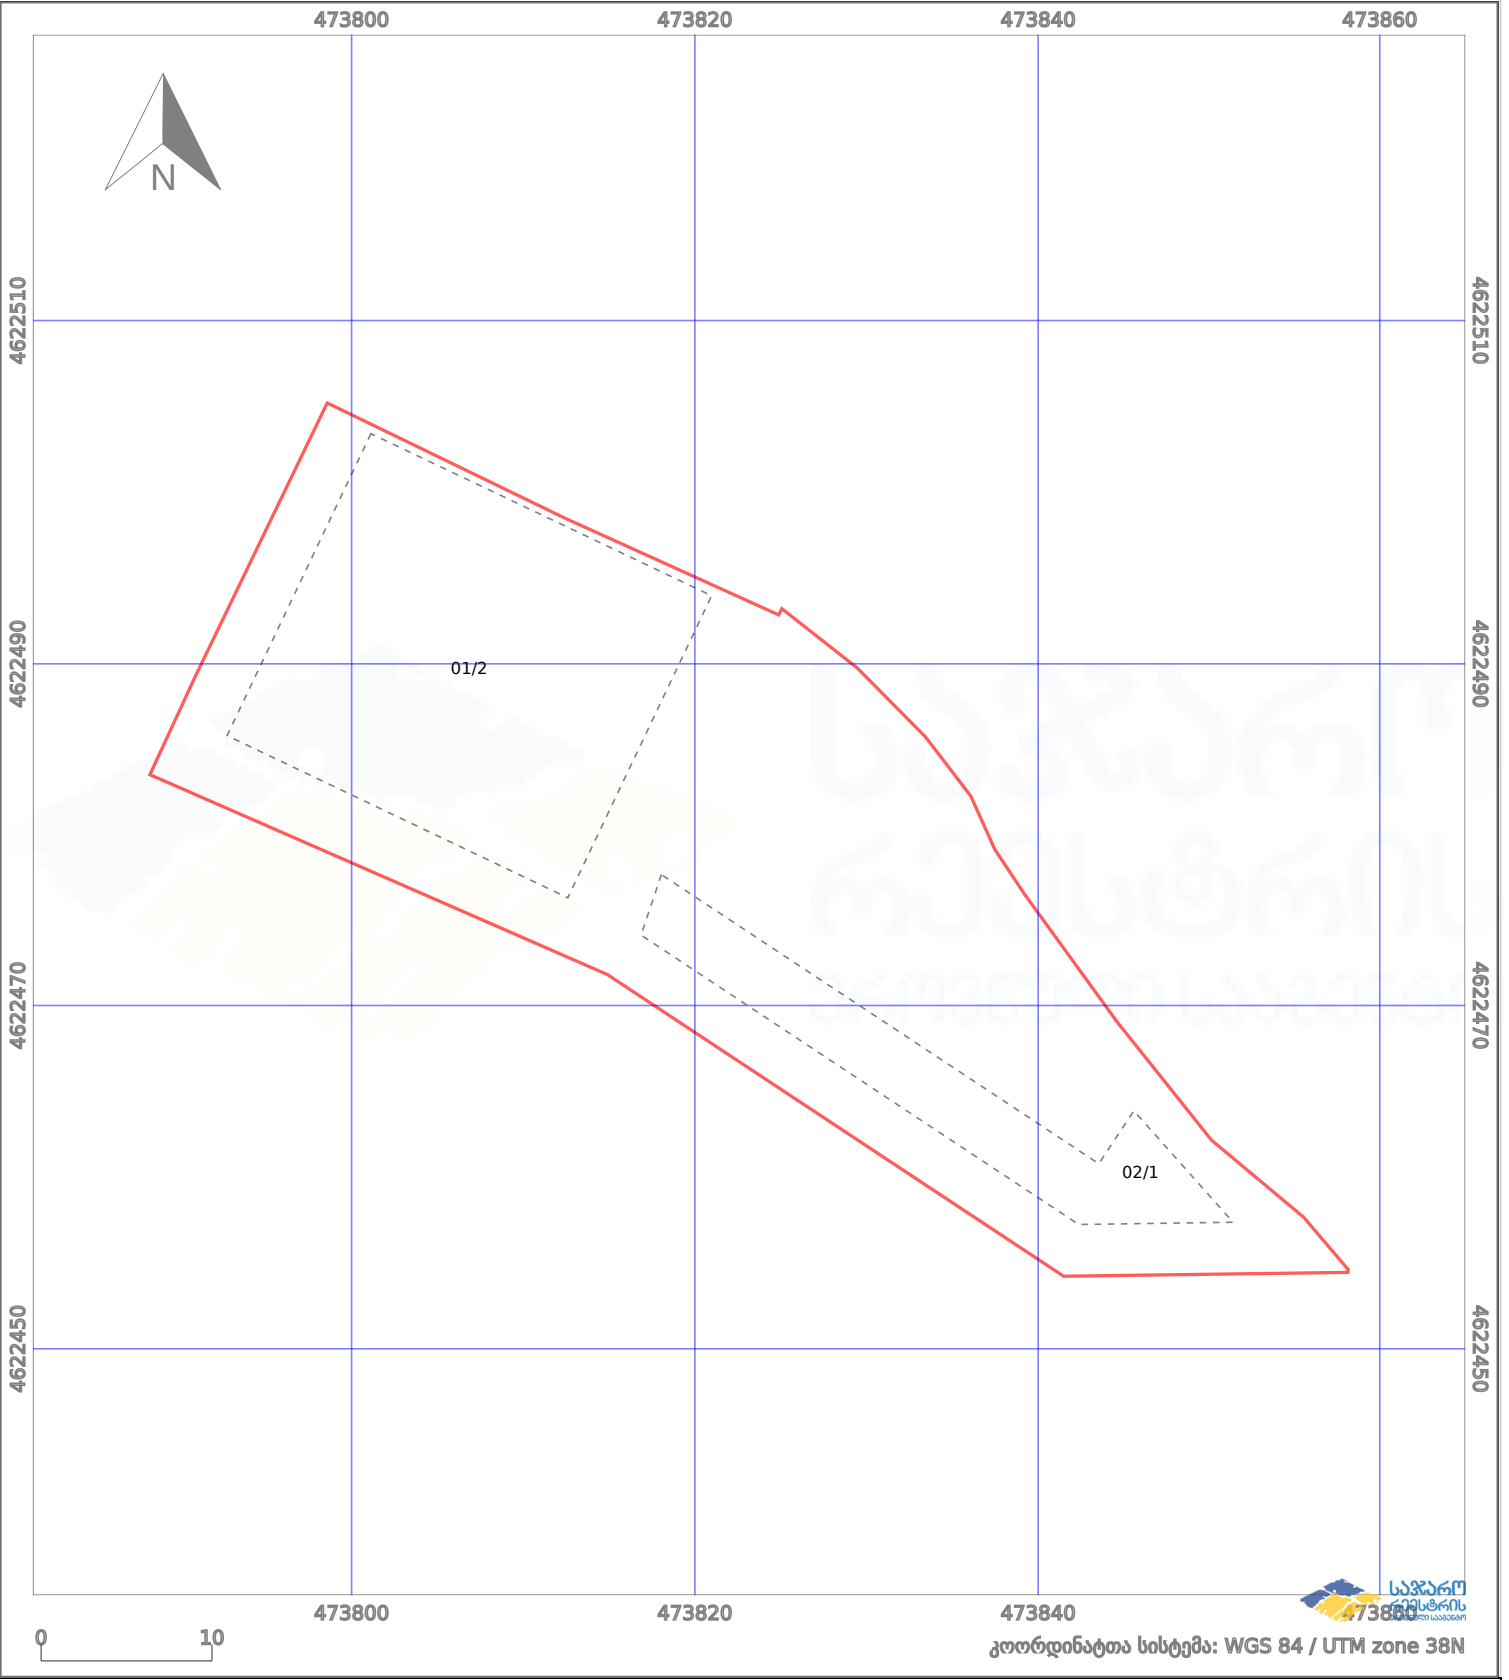

# საკადასტრო გეგმა

საქართველოს რეესტრის ეროვნული სააგენტო

საკადასტრო კოდი:

**72.16.18.449**

ნაკვეთის დანიშნულება:

**არასასოფლო სამეურნეო**

განცხადების ნომერი:

**882022139856**

ფართობი:

**1388 კვ.მ (WGS 84 / UTM zone 38N)**

მომზადების თარიღი:

**28/02/2022**

	ნაკვეთის საზღვარი		პირობითი აღნიშვნები: მშენებარე ნაგებობა		აშენებული ნაგებობა
	საზღვარი ნაგებობა		ტყის ფონდი		ვალდებულება