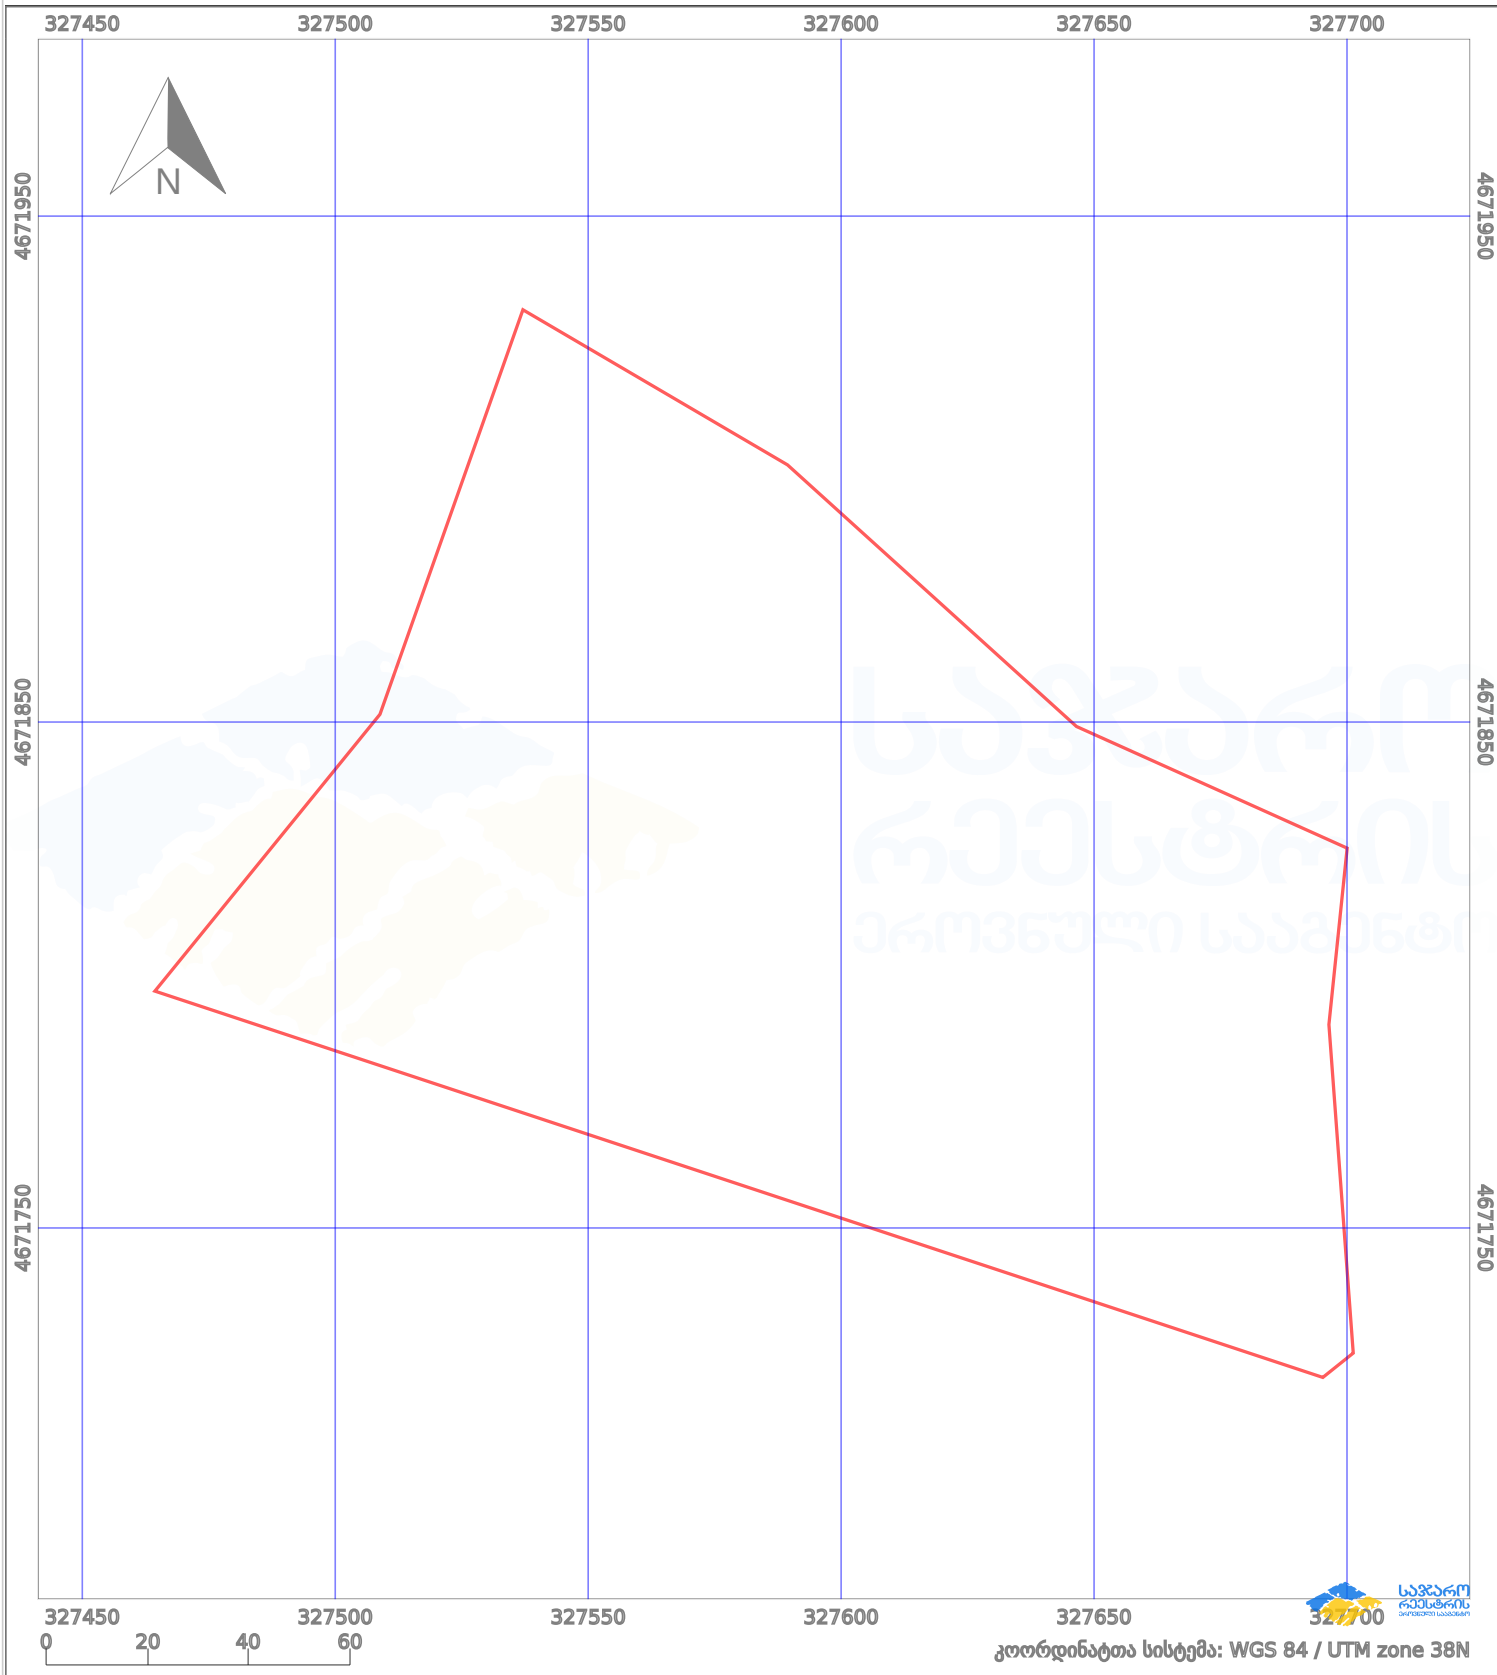

# საკადასტრო გეგმა

საქართველოს რეესტრის ეროვნული სააგენტო

საკადასტრო კოდი: **33.07.37.031**  
განცხადების ნომერი: **882023522276**  
მომზადების თარიღი: **23/05/2023**

ნაკვეთის დანიშნულება: **სასოფლო-სამეურნეო(სახნავი)**  
ფართობი: **25783 კვ.მ (WGS 84 / UTM zone 38N)**

პირობითი აღნიშვნები:

- |  |                    |  |                    |  |                    |  |                |
|--|--------------------|--|--------------------|--|--------------------|--|----------------|
|  | ნაკვეთის საზღვარი  |  | მშენებარე ნაკებობა |  | აშენებული ნაკებობა |  | ქარსაფარი ზოლი |
|  | საზომრივი ნაკებობა |  | ტყის ფონდი         |  | ვალდებულება        |  |                |