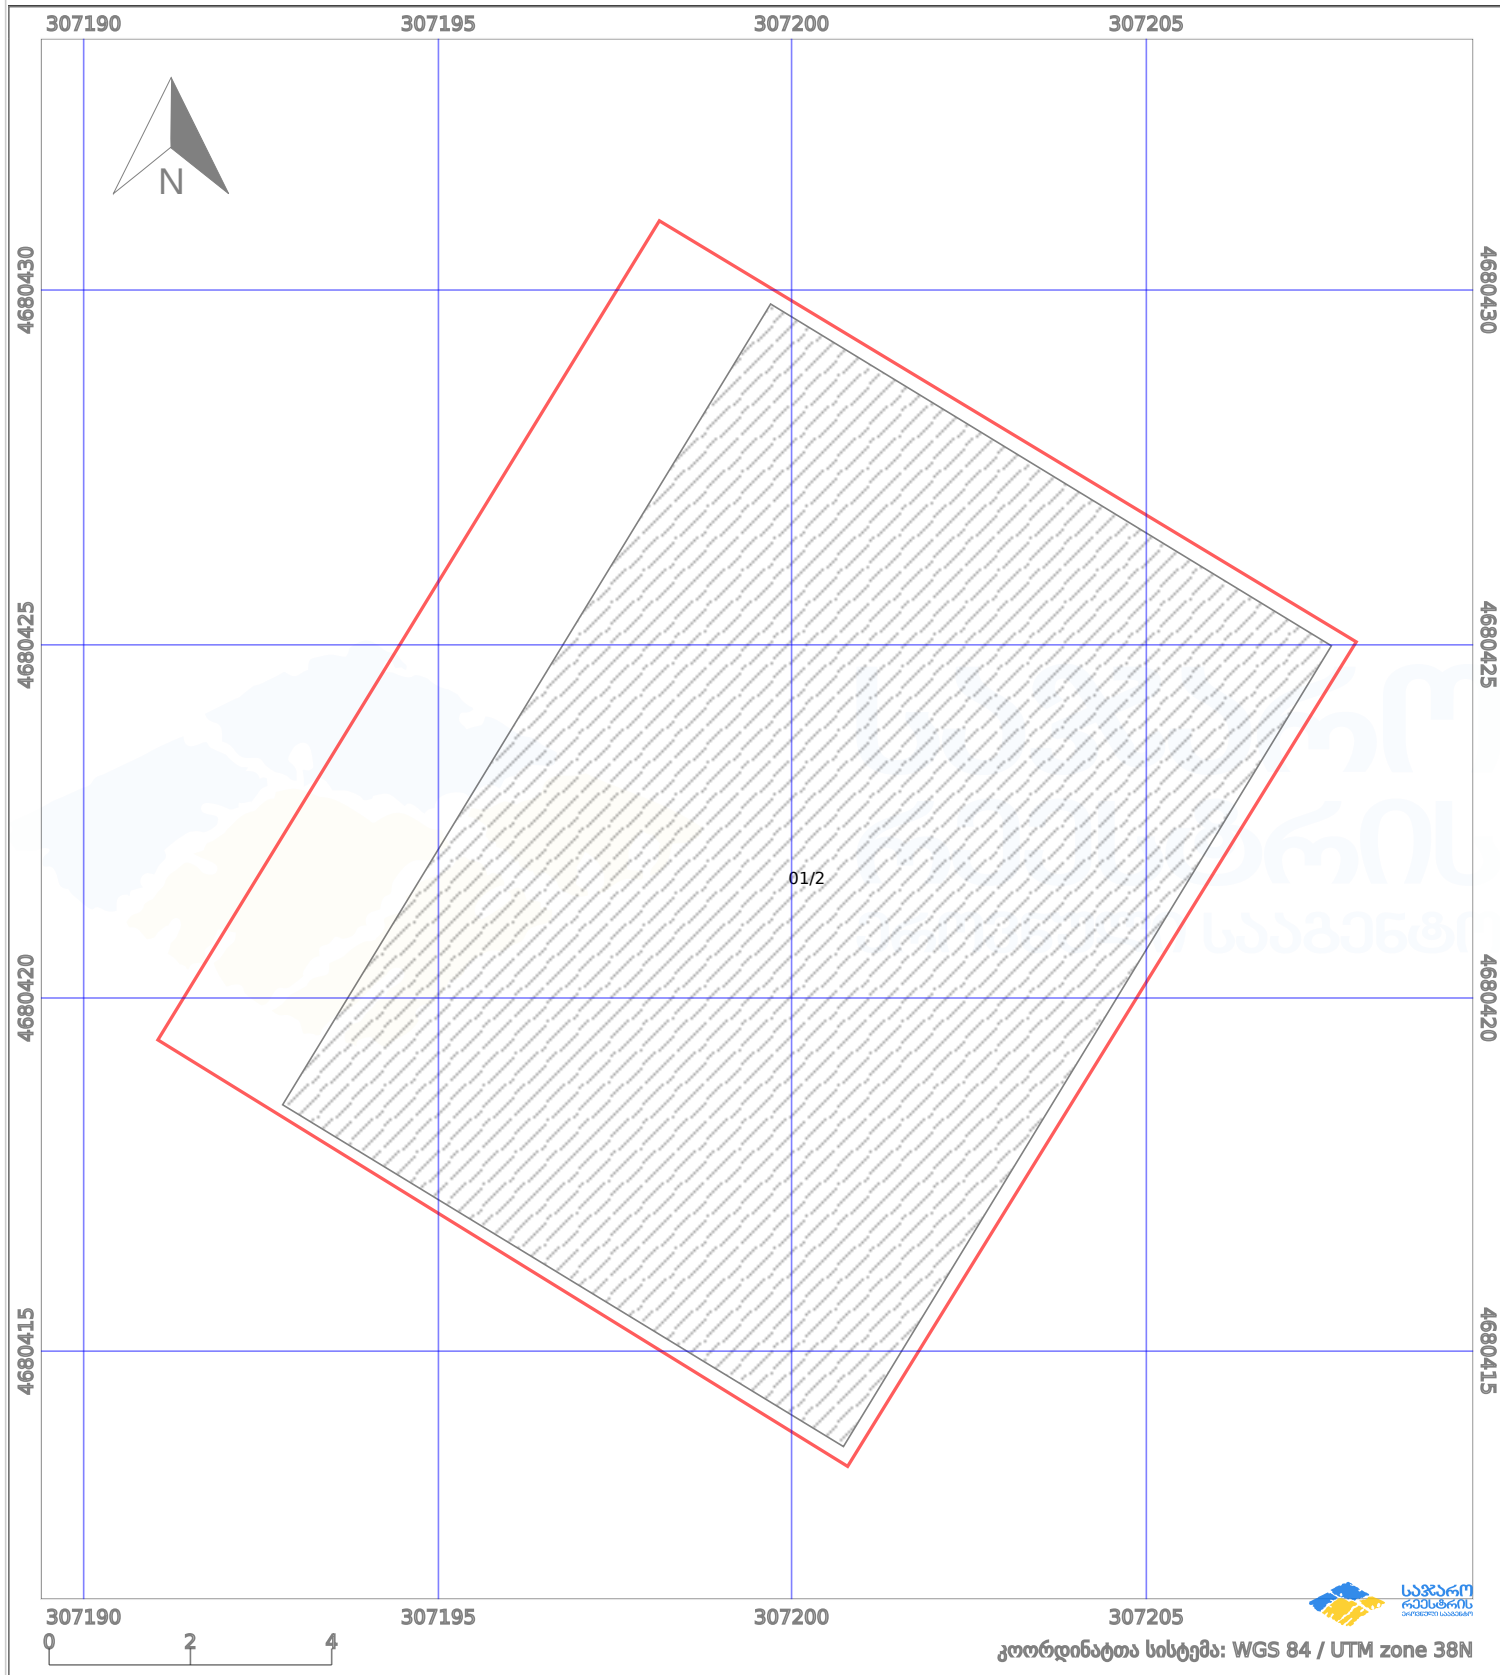

# საკადასტრო გეგმა

საქართველოს რეესტრის ეროვნული სააგენტო

საკადასტრო კოდი:

**03.05.24.795**

ნაკვეთის დანიშნულება:

**არასასოფლო სამეურნეო**

განცხადების ნომერი:

**882022932161**

ფართობი:

**156 კვ.მ (WGS 84 / UTM zone 38N)**

მომზადების თარიღი:

**12/12/2022**

პირობითი აღნიშვნები:

- |  |                    |  |                    |  |                    |  |                |
|--|--------------------|--|--------------------|--|--------------------|--|----------------|
|  | ნაკვეთის საზღვარი  |  | მშენებარე ნაგებობა |  | ამუნებული ნაგებობა |  | ქარსაფარი ზოლი |
|  | საზომრივი ნაგებობა |  | ტყის ფონდი         |  | ვალდებულება        |  |                |