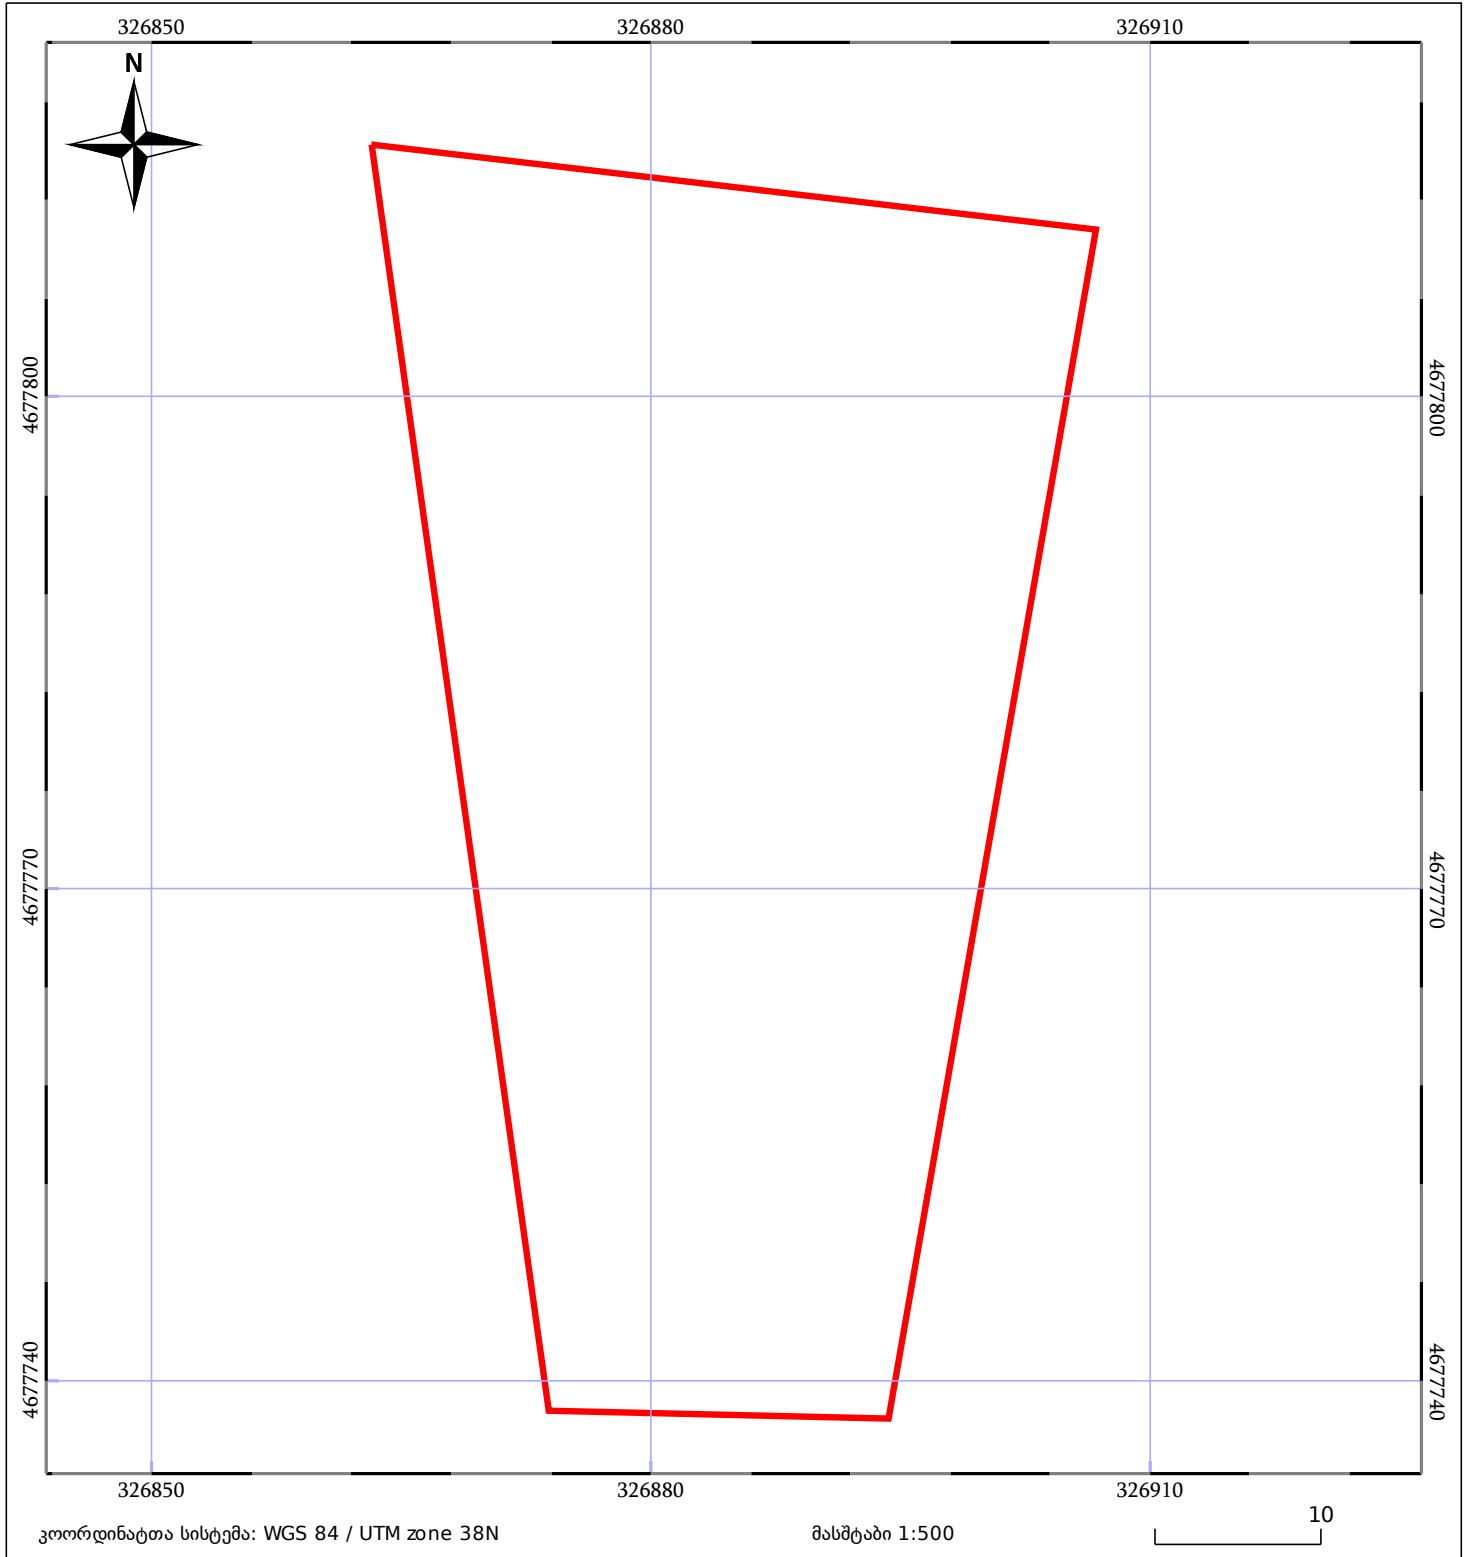

საკადასტრო გეგმა

საჯარო რეესტრის ეროვნული
სააგენტო

საკადასტრო კოდი: 33.13.34.605

ნაკვეთის დანიშნულება:

სასოფლო-სამეურნეო

განცხადების ნომერი: 882020380425

ფართობი:

2399 კვ.მ (WGS 84 / UTM zone 38N)

მომზადების თარიღი: 01/08/2020

05/25 მშენებარე ნაკებობა	05/25 მენობა/ნაკებობა	ტყის ფონდი
ნაკვეთის საკადასტრო საზღვარი	ხაზობრივი ნაკებობა	ვალდებულება