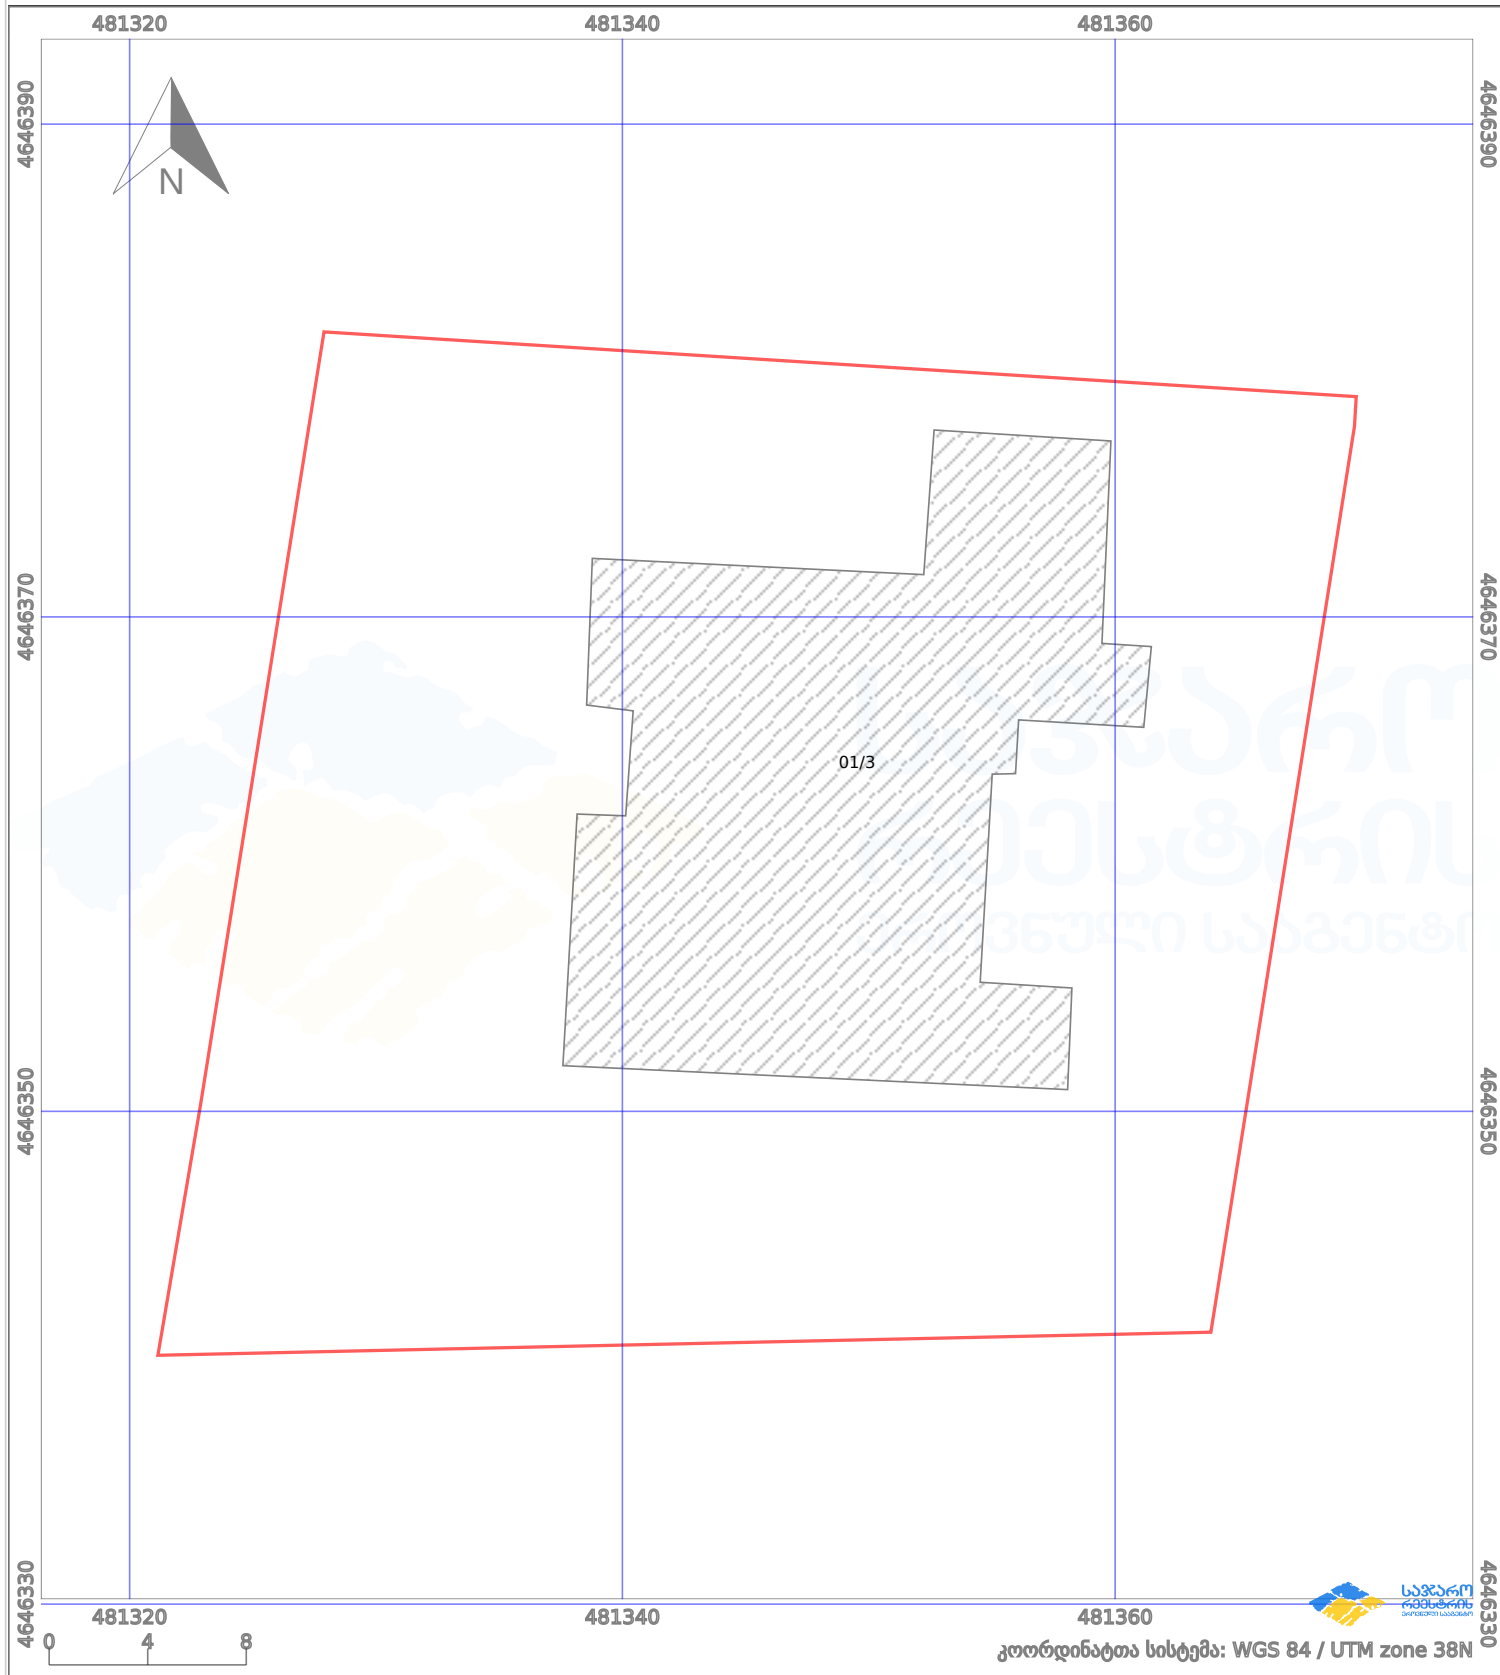

საკადასტრო გეგმა

საჯარო რეგისტრის ეროვნული სააგენტო

საკადასტრო კოდი:

71.64.88.682

ნაკვეთის დანიშნულება:

სასოფლო-სამეურნეო(საკარმიდამო)

განცხადების ნომერი:

892023451617

ფართობი:

1682 კვ.მ (WGS 84 / UTM zone 38N)

მომზადების თარიღი:

20/02/2024

პირობითი აღნიშვნები:

- | | | | | | | | | |
|--|--------------------|--|--------------------|--|------|--------------------|--|----------------|
| | ნაკვეთის საზღვარი | | მშენებარე ნაკებობა | | 02/4 | აშენებული ნაკებობა | | ქარსაფარი ზოლი |
| | საზომრივი ნაკებობა | | ტყის ფონდი | | | ვალდებულება | | |