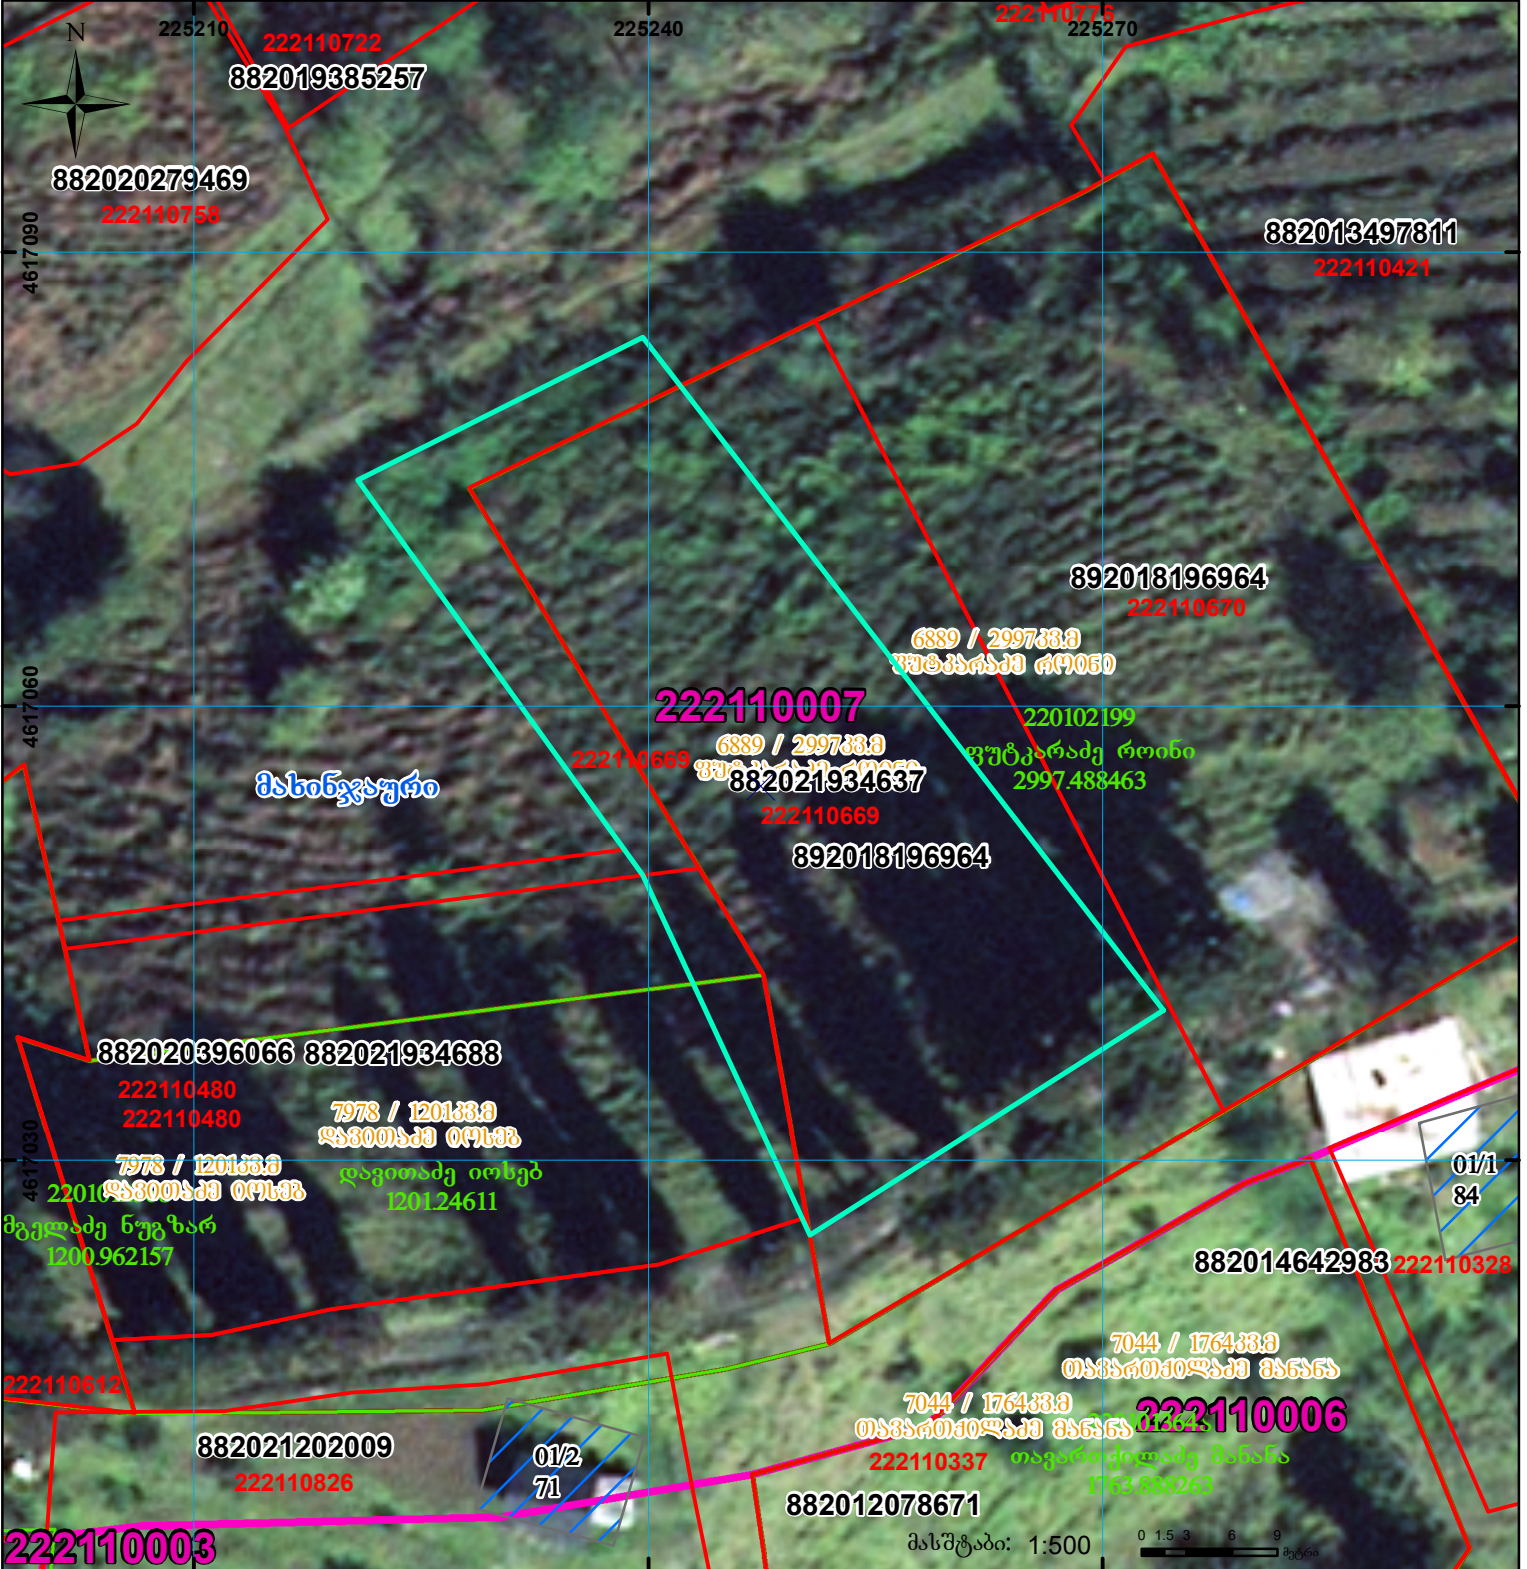

ნაკვეთი ივლის კოორდინატებს 1/3ზე ნაკლებად

მიწის ნაკვეთის საკადასტრო კოდი: 222110669
 განაცხადების რეგისტრაციის ნომერი: 882021934637
 მიწის ნაკვეთის ფართობი: 1306 კვ.მ.
 დანიშნულება: 02.11.21
 მომზადების თარიღი:

	შენიშნული ნაკვეთი, პირობითი ნომერი/სართულიანობა		ვალდებულება		სარეგისტრაციოდ წარმოდგენილი ნაკვეთი
	მიწის ნაკვეთის საკადასტრო საზღვარი		შუენებარე ნაკვეთობა		საზობოვო ნაკვეთობა