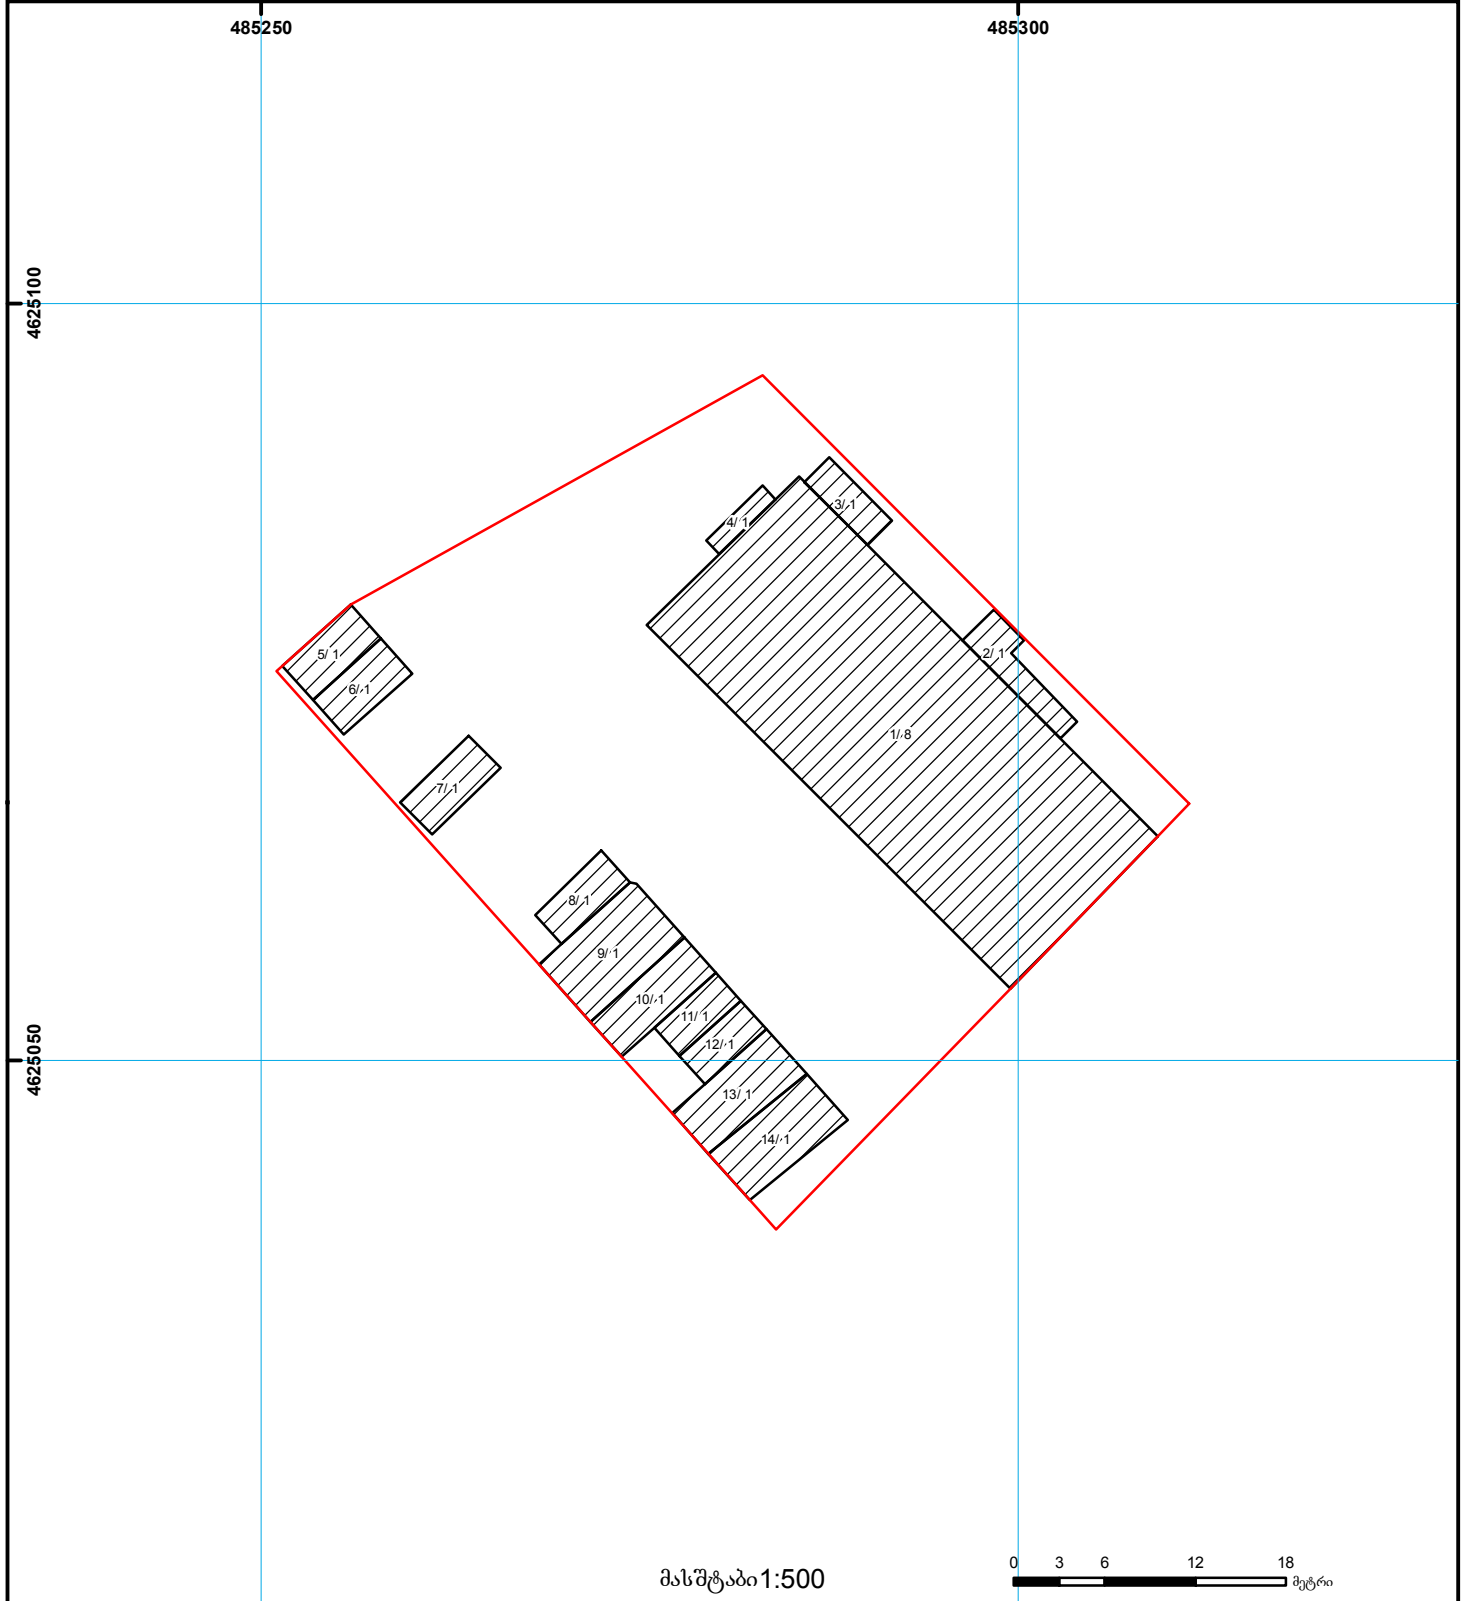

საქართველოს იუსტიციის სამინისტრო
საჯარო რეგისტრის ეროვნული სააგენტო

საკადასტრო გეგმა

საჯარო რეგისტრის
ეროვნული სააგენტო

მიწის ნაკვეთის საკადასტრო კოდი: 01.12.02.010.003
განცხადების რეგისტრაციის ნომერი 882009410795
მიწის ნაკვეთის ფართობი: 1721 კვ.მ.
დანიშნულება: არასასოფლო-სამეურნეო
მიმზადების თარიღი 16.12.09

	შენიშნა-ნაგებობა, პირობითი ნომერი/სართულიანობა		ვალდებულება		საზობრივი ნაგებობა	 000 000 UTM (საერთაშორისო) სისტემის კოორდ.
	მიწის ნაკვეთის საკადასტრო საზღვარი		მშენებარე ნაგებობა			