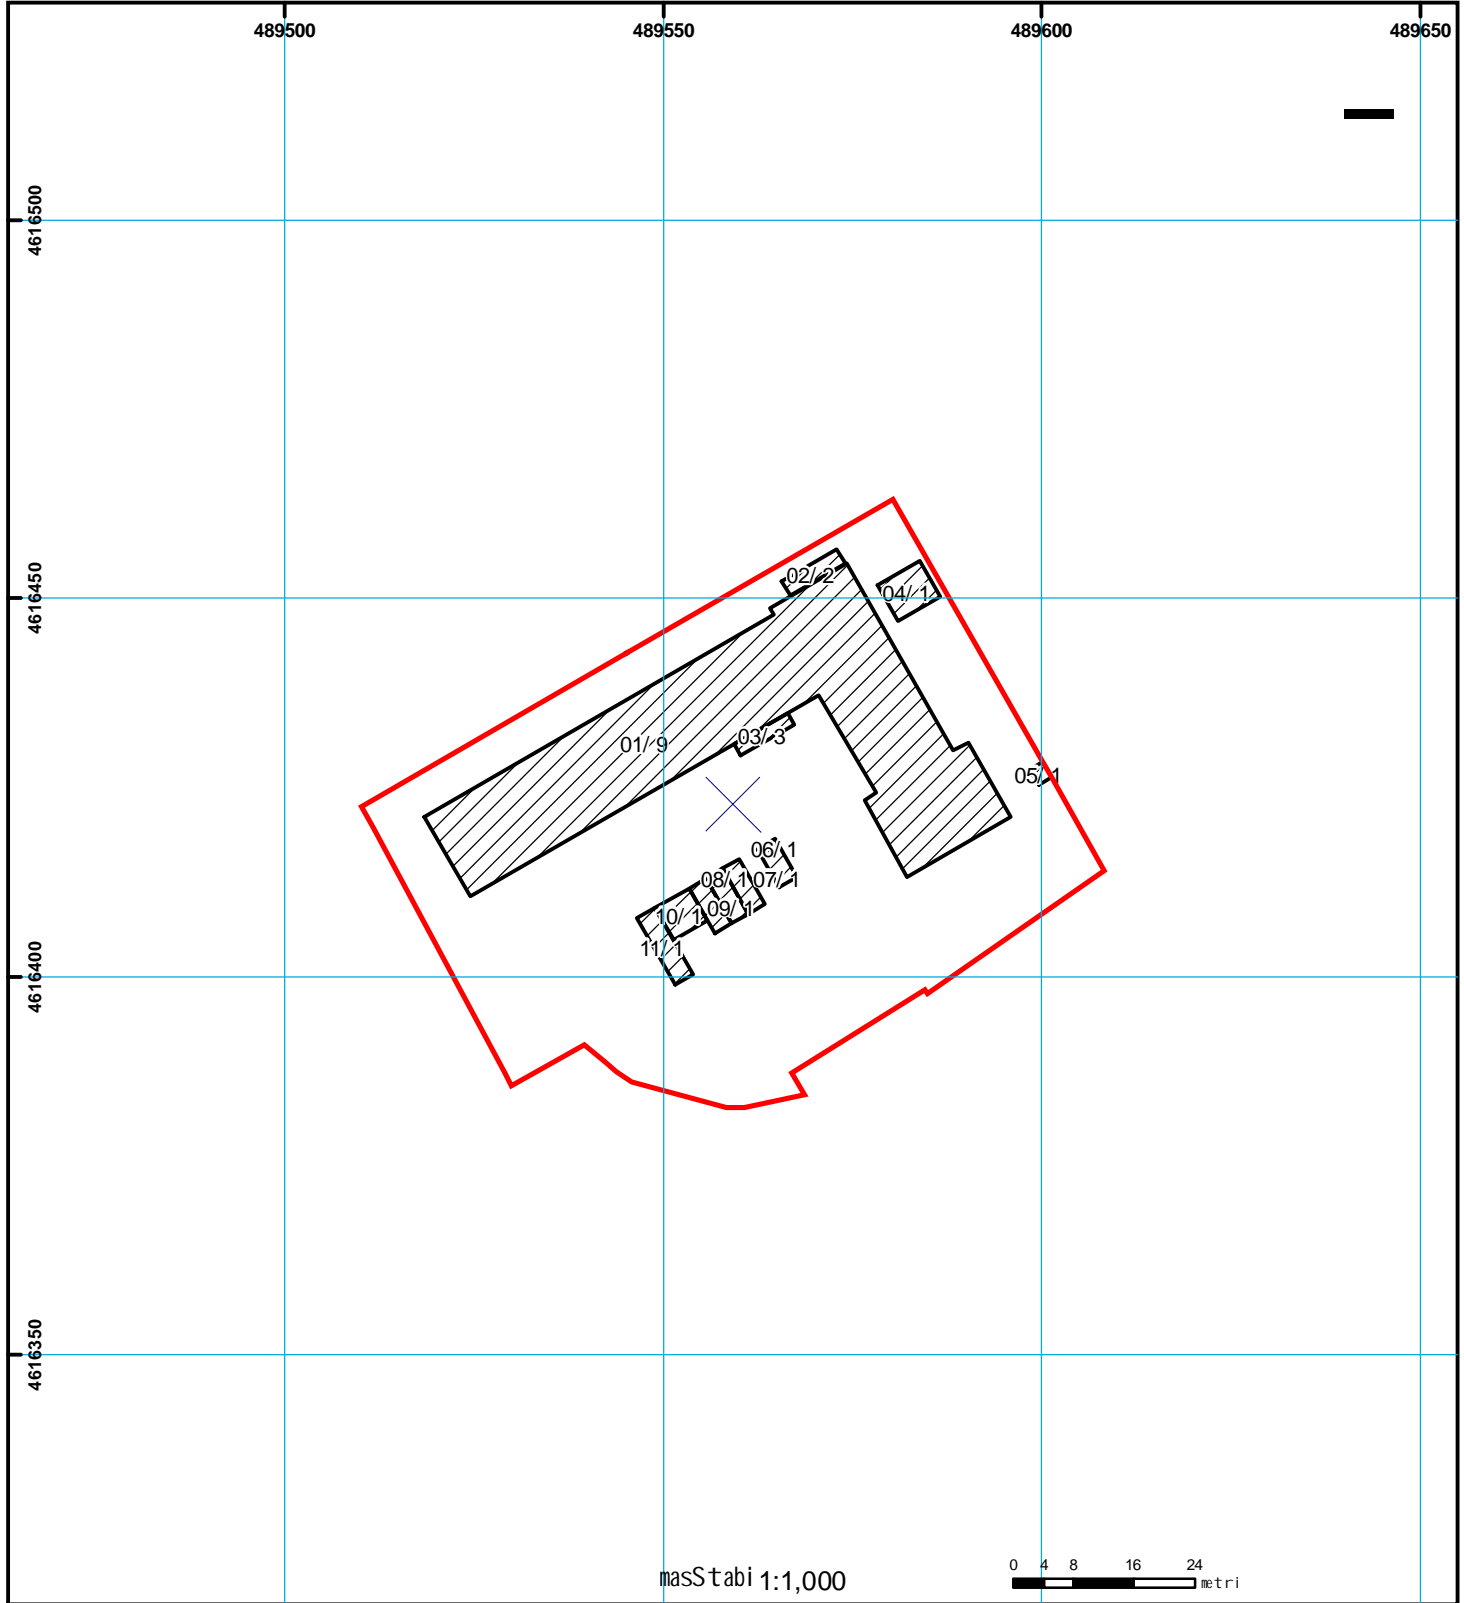

საქართველოს იუსტიციის მინისტრო
საჯარო რეგისტრაციის ეროვნული სააგენტო
საკადასტრო გეგმა

საჯარო რეგისტრაციის ეროვნული სააგენტო

მიწის ნაკვეთის საკადასტრო კოდი: 01.19.39.028.006
განცხადების რეგისტრაციის ნომერი: 882010457256
მიწის ნაკვეთის ფართობი: 4530 კვ.მ.
დანიშნულება: არასასოფლო-სამეურნეო
მომზადების თარიღი: 28.01.10

01/2	სენობა-ნაგებობა, პირობითი ნომერი/სართულიანობა		ვალდებულება		ხაზობრივი ნაგებობა	 000 000 UTM (საერთაშორისო) სისტემის კოორდ.
	მიწის ნაკვეთის საკადასტრო საზღვარი		მსენებარე ნაგებობა		მიწის სვეტის ნაგებობა	