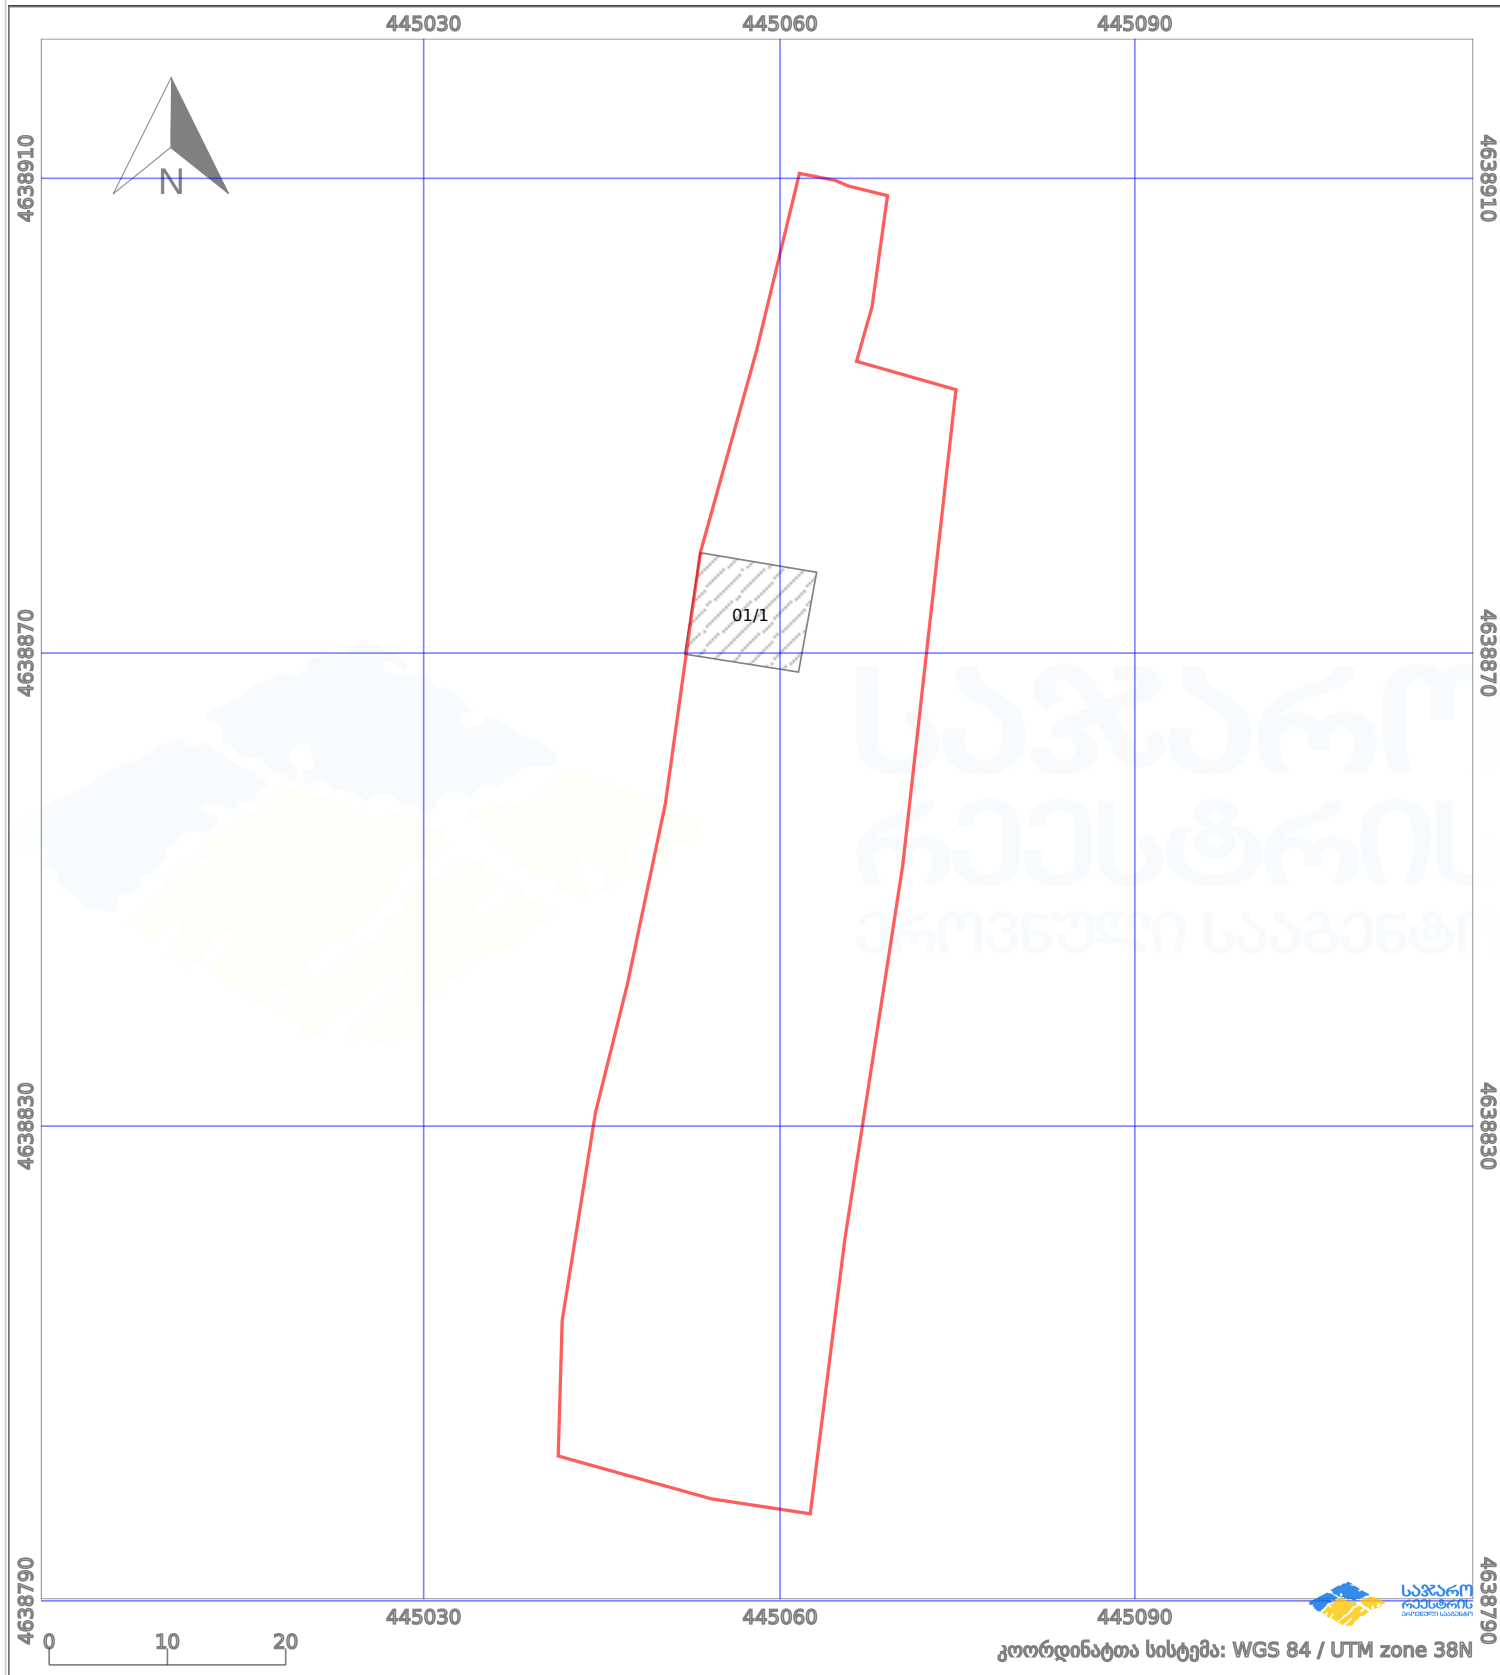

# საკადასტრო გეგმა

საქართველოს რეესტრის ეროვნული სააგენტო

საკადასტრო კოდი:

67.17.32.545

ნაკვეთის დანიშნულება:

სასოფლო-სამეურნეო(საკარმიდამო)

განცხადების ნომერი:

882023224572

ფართობი:

2133 კვ.მ (WGS 84 / UTM zone 38N)

მომზადების თარიღი:

25/04/2023

პირობითი აღნიშვნები:

- |  |                    |  |                    |  |      |                    |  |                |
|--|--------------------|--|--------------------|--|------|--------------------|--|----------------|
|  | ნაკვეთის საზღვარი  |  | მშენებარე ნაკებობა |  | 02/4 | აშენებული ნაკებობა |  | ქარსაფარი ზოლი |
|  | საზომრივი ნაკებობა |  | ტყის ფონდი         |  |      | ვალდებულება        |  |                |