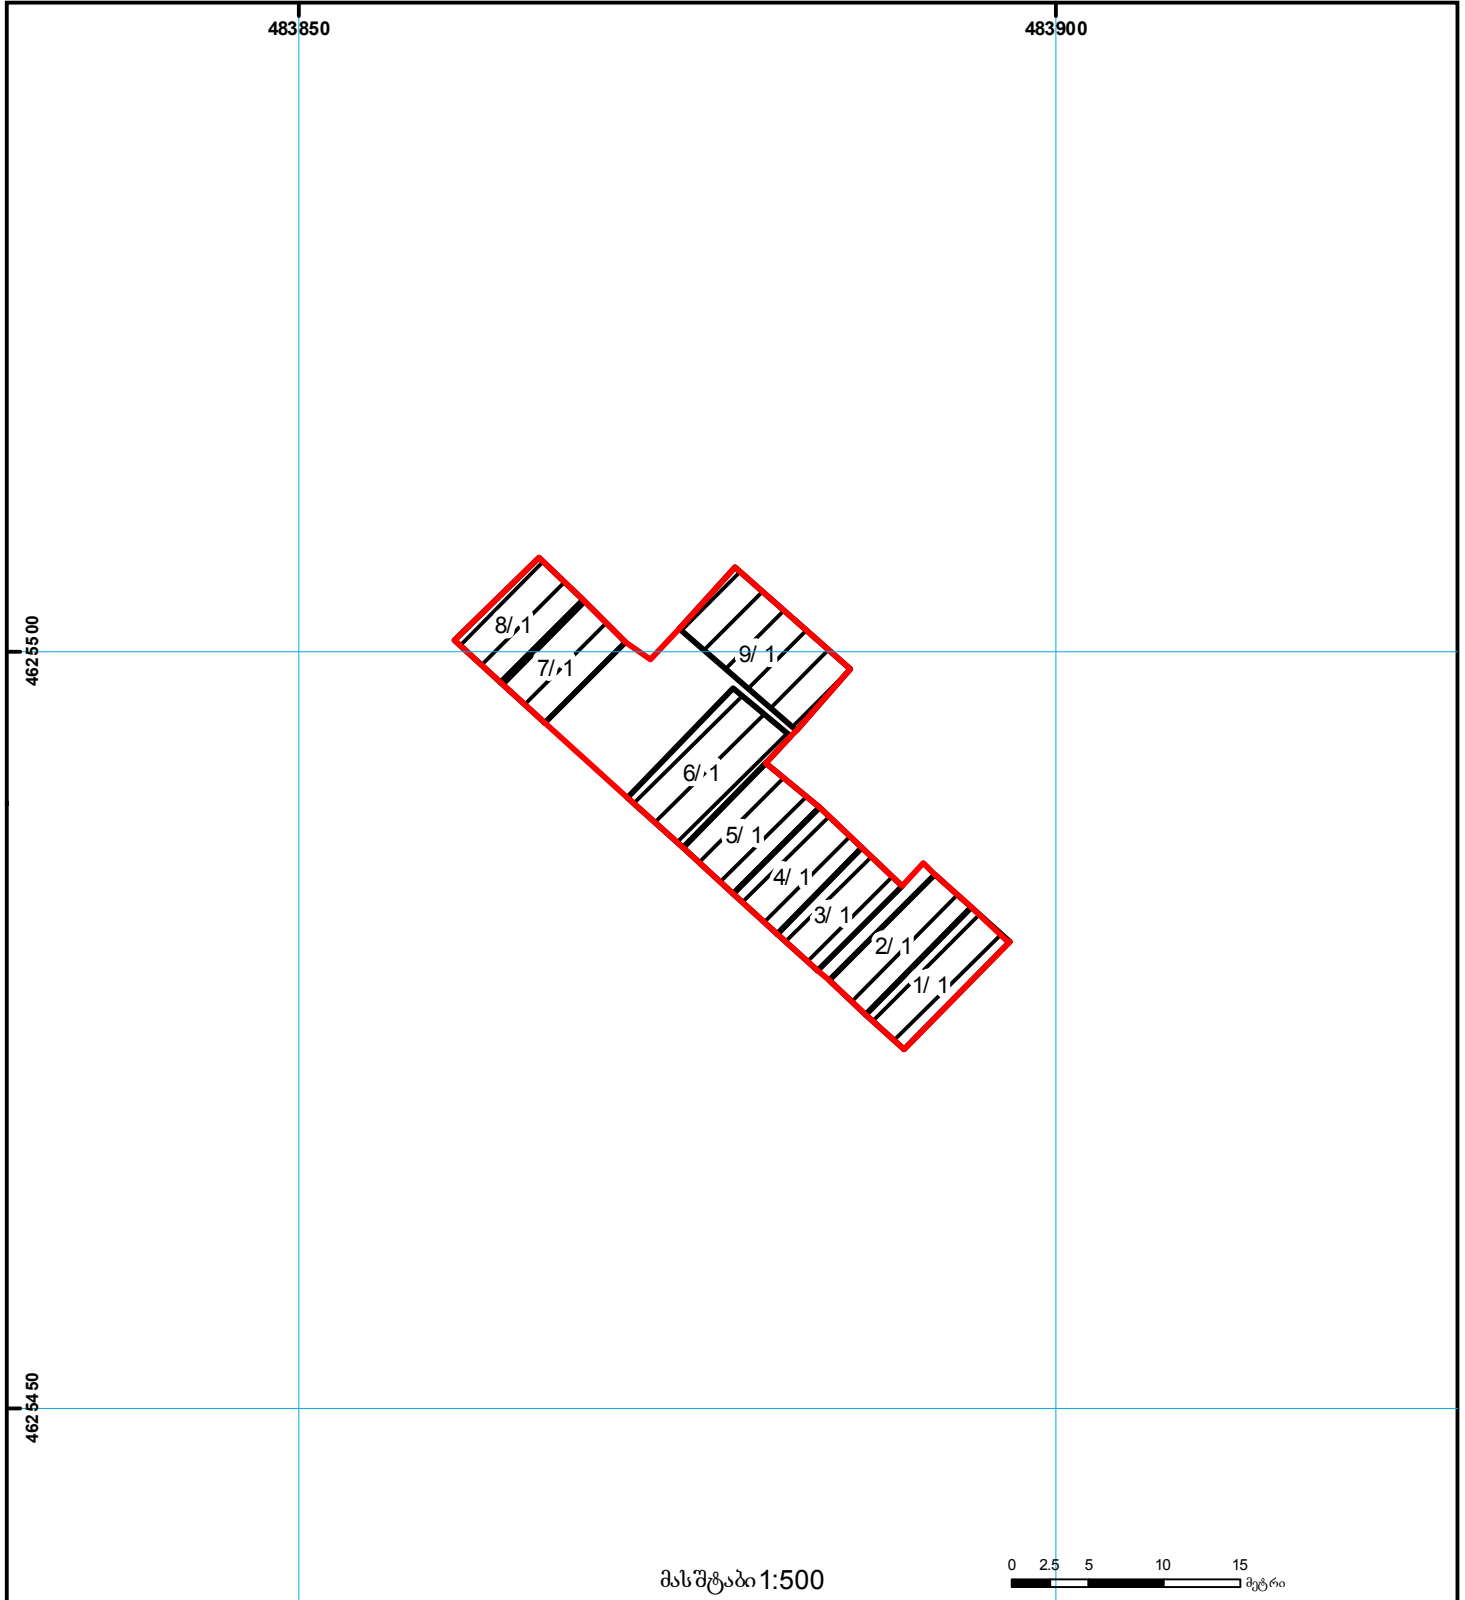

საქართველოს იუსტიციის სამინისტრო
საჯარო რეგისტრის ეროვნული სააგენტო

საკადასტრო გეგმა

საჯარო რეგისტრის
ეროვნული სააგენტო

მიწის ნაკვეთის საკადასტრო კოდი: 01.12.02.014.058
განცხადების რეგისტრაციის ნომერი: 882012186074
მიწის ნაკვეთის ფართობი: 415 კვ.მ.
დანიშნულება: არასასოფლო-სამეურნეო
პროგნოზის თარიღი 03.05.12

	შენიშნული ნაკვეთი, პირობითი ნომერი/სართულიანობა		ვალდებულება		ხაზობრივი ნაკვეთი		0.00
	მიწის ნაკვეთის საკადასტრო საზღვარი		მშენებარე ნაკვეთი		მიწის ქვეშა ნაკვეთი	UTM	(საერთაშორისო) სისტემის კოორდ.