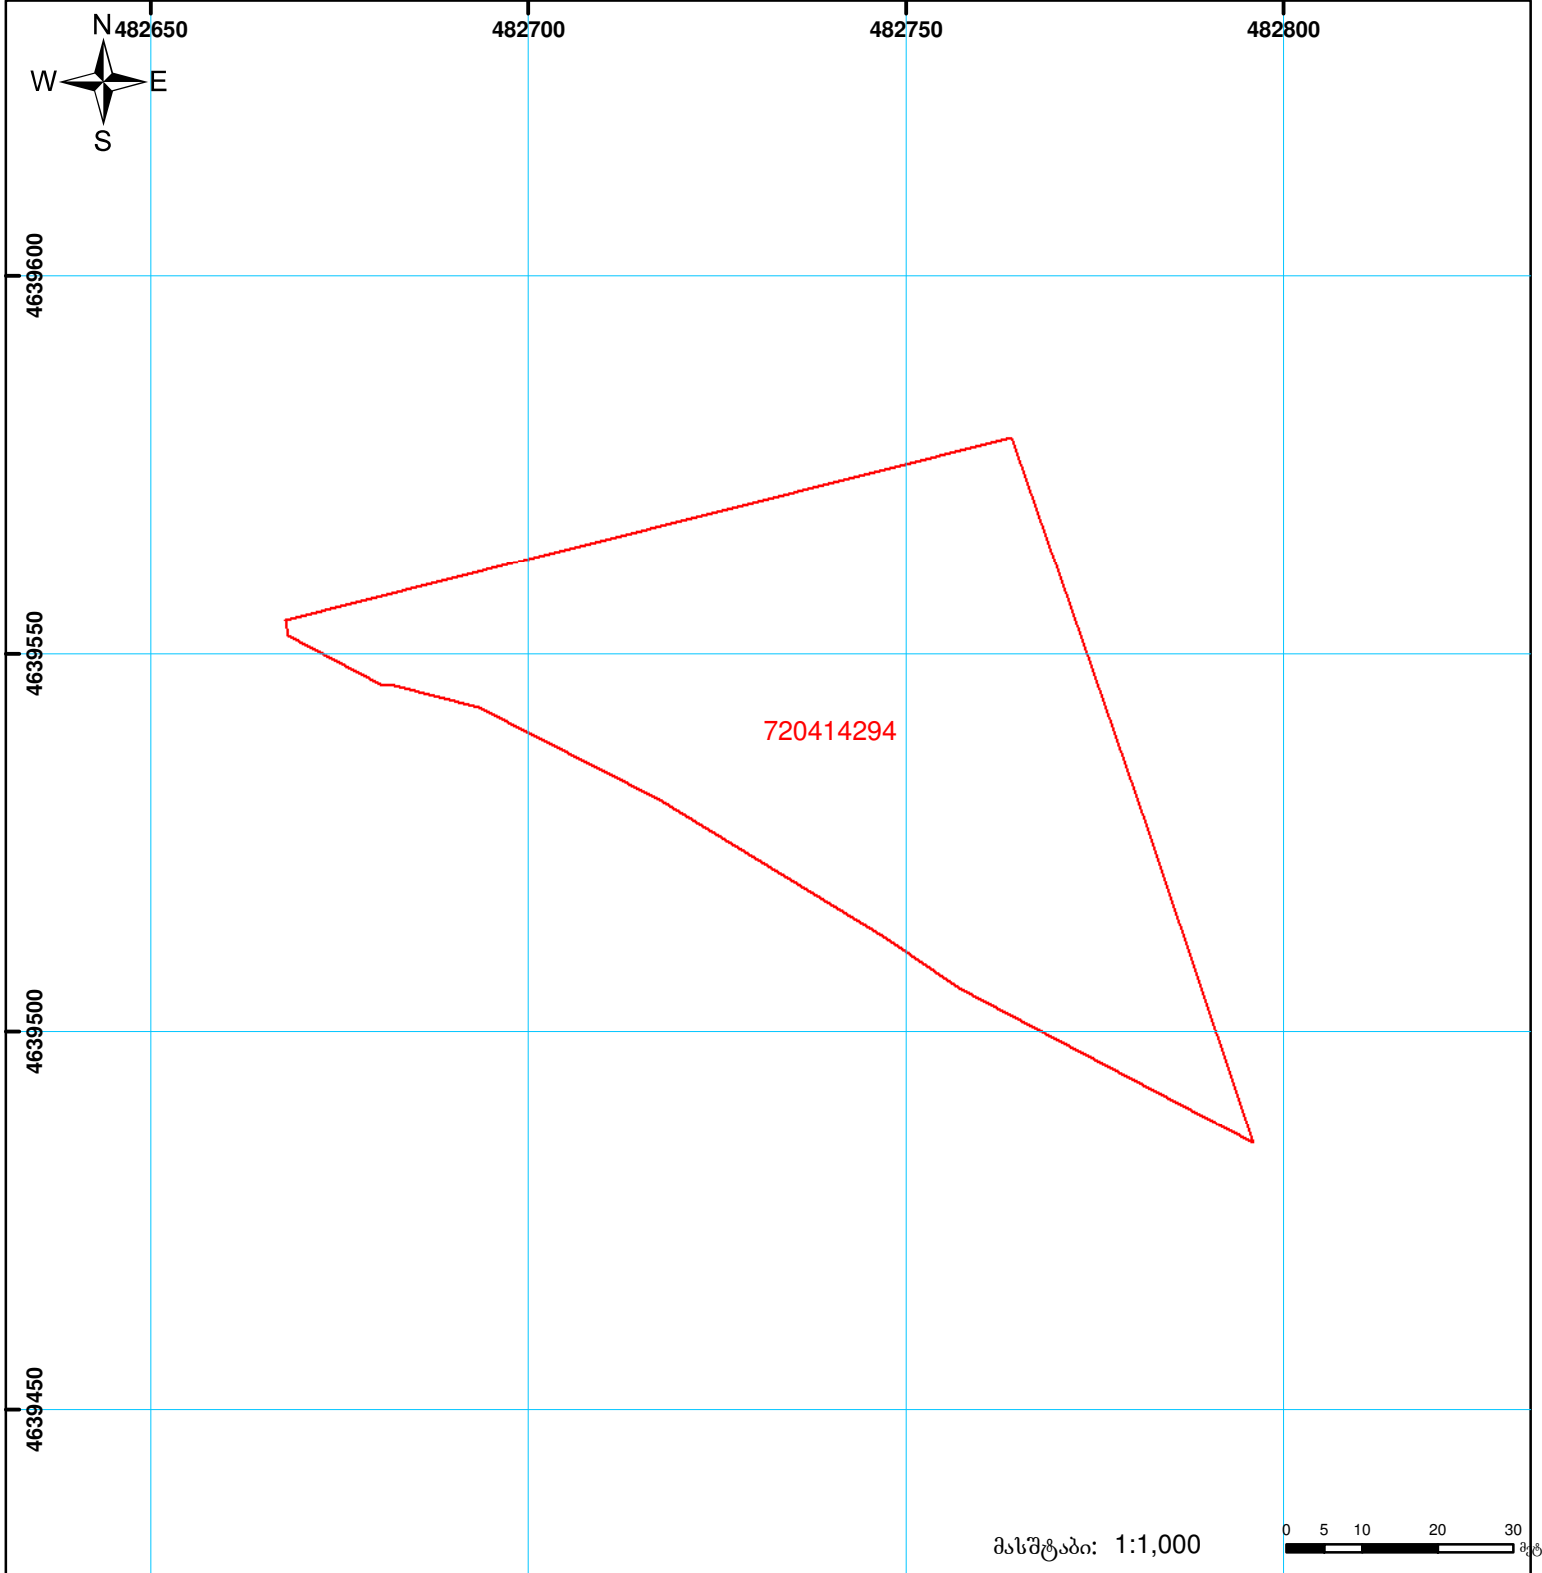

საჯარო რეესტრის
ეროვნული სააგენტო

საქართველოს იუსტიციის სამინისტრო საჯარო რეესტრის ეროვნული სააგენტო

საკადასტრო ბეჭედი

მიწის ნაკვეთის საკადასტრო კოდი: 72 04 14 294
 განცხადების რეგისტრაციის ნომერი: 882015050613
 მიწის ნაკვეთის ფართობი: 4787 კვ.მ.
 დანიშნულება: სასოფლო-სამეურნეო
 კატეგორია: სახნავი
 მომზადების თარიღი: 03.02.15

	მიწის ნაკვეთის საკადასტრო საზღვარი		ვაღდებულება		საზობრივი ნაკვეთი
	შენიშვნა-ნაკვეთი, პირობითი ნომერი/სართულიანობა		მშენებარე ნაკვეთი		

0.00
0 5 10 20 30 მეტრი
UTM (საერთაშორისო) სისტემის კოორდ.