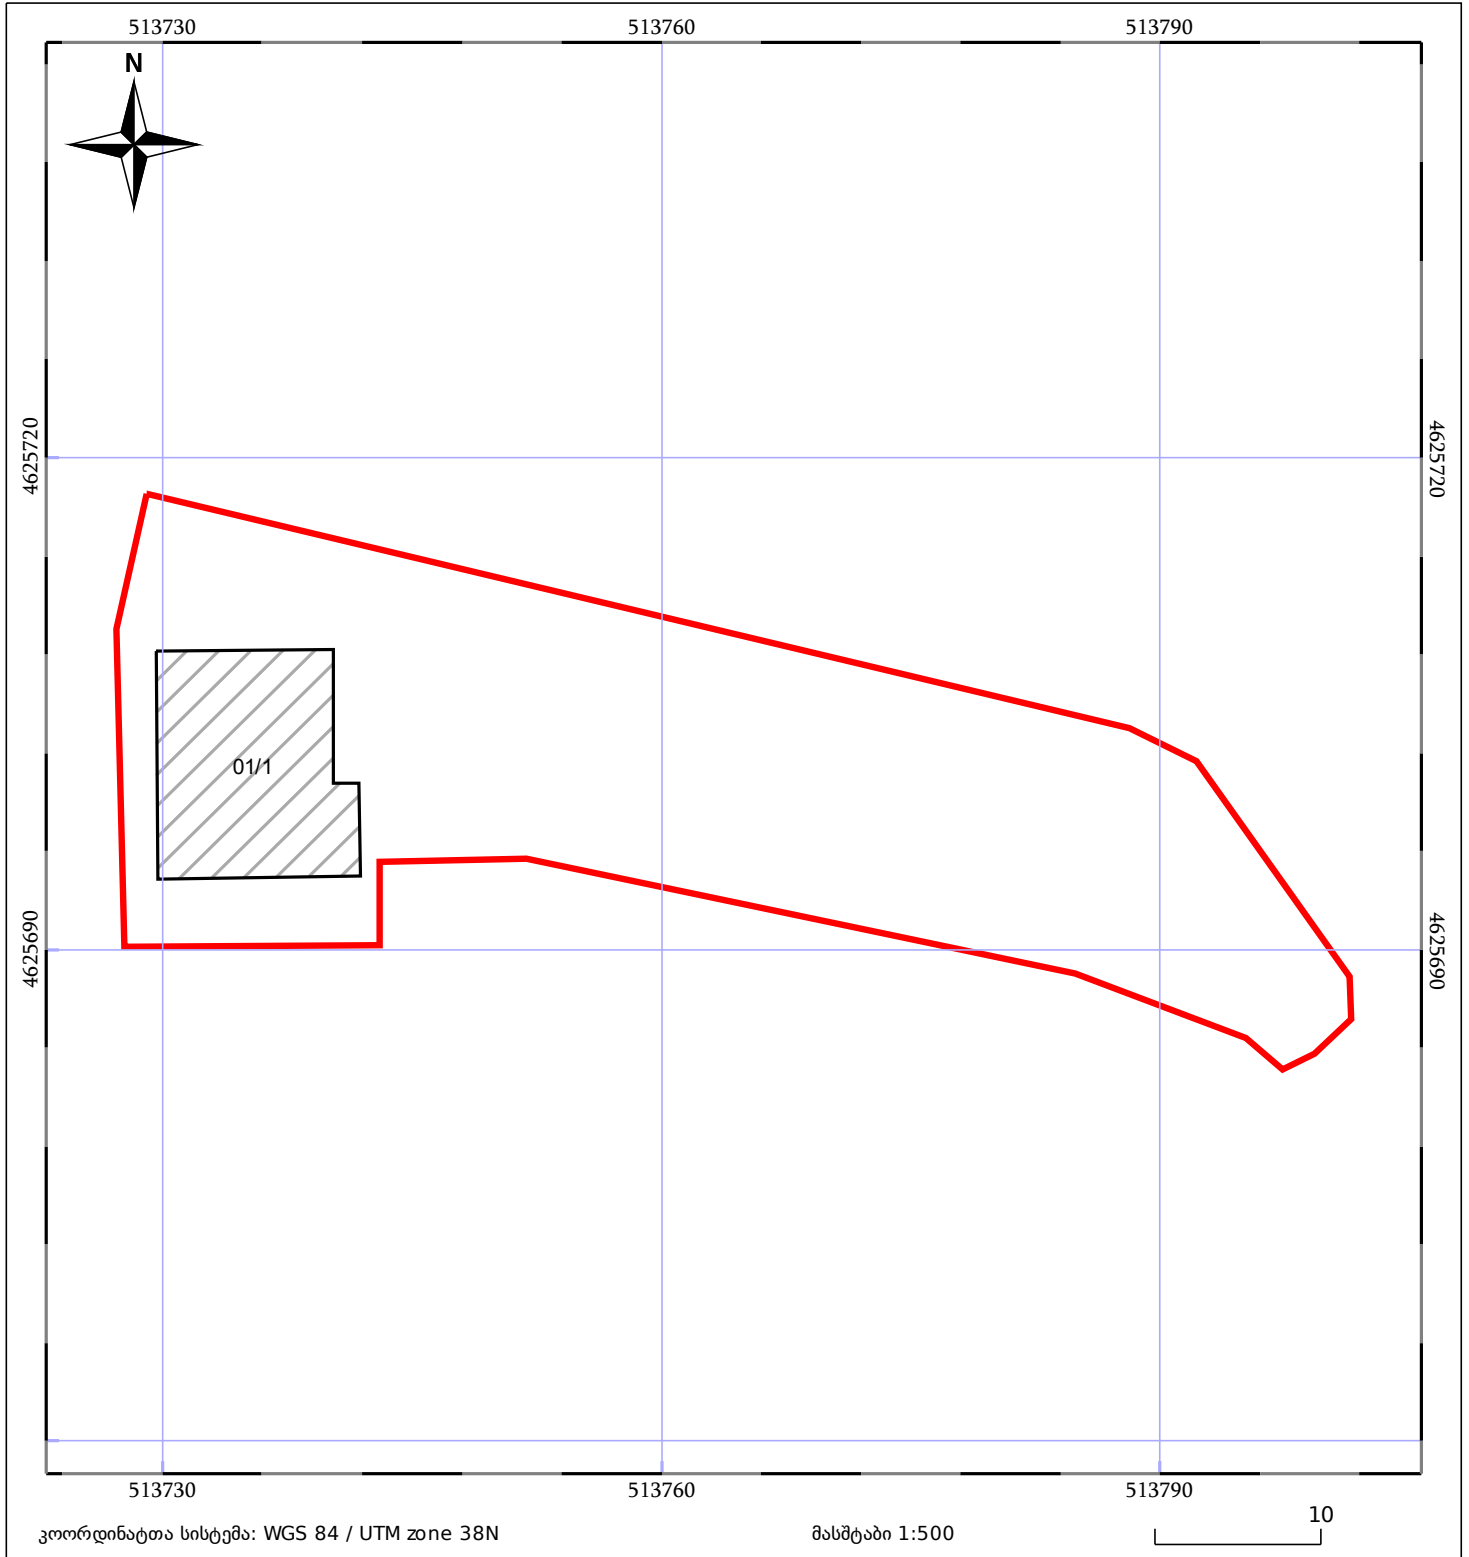

# საკადასტრო გეგმა

საჯარო რეესტრის ეროვნული  
სააგენტო

საკადასტრო კოდი: **55.16.51.000.081**

ნაკვეთის დანიშნულება:

სასოფლო-სამეურნეო(საკარმიდამო)

განცხადების ნომერი: **892025206079**

ფართობი:

**1311 კვ.მ (WGS 84 / UTM zone 38N)**

მომზადების თარიღი: **16/10/2025**

05/25	მშენებარე ნაგებობა		ნაკვეთის საკადასტრო საზღვარი	05/25	შენობა/ნაგებობა
	სამობრივი ნაგებობა		ტყის ფონდი		ვალდებულება