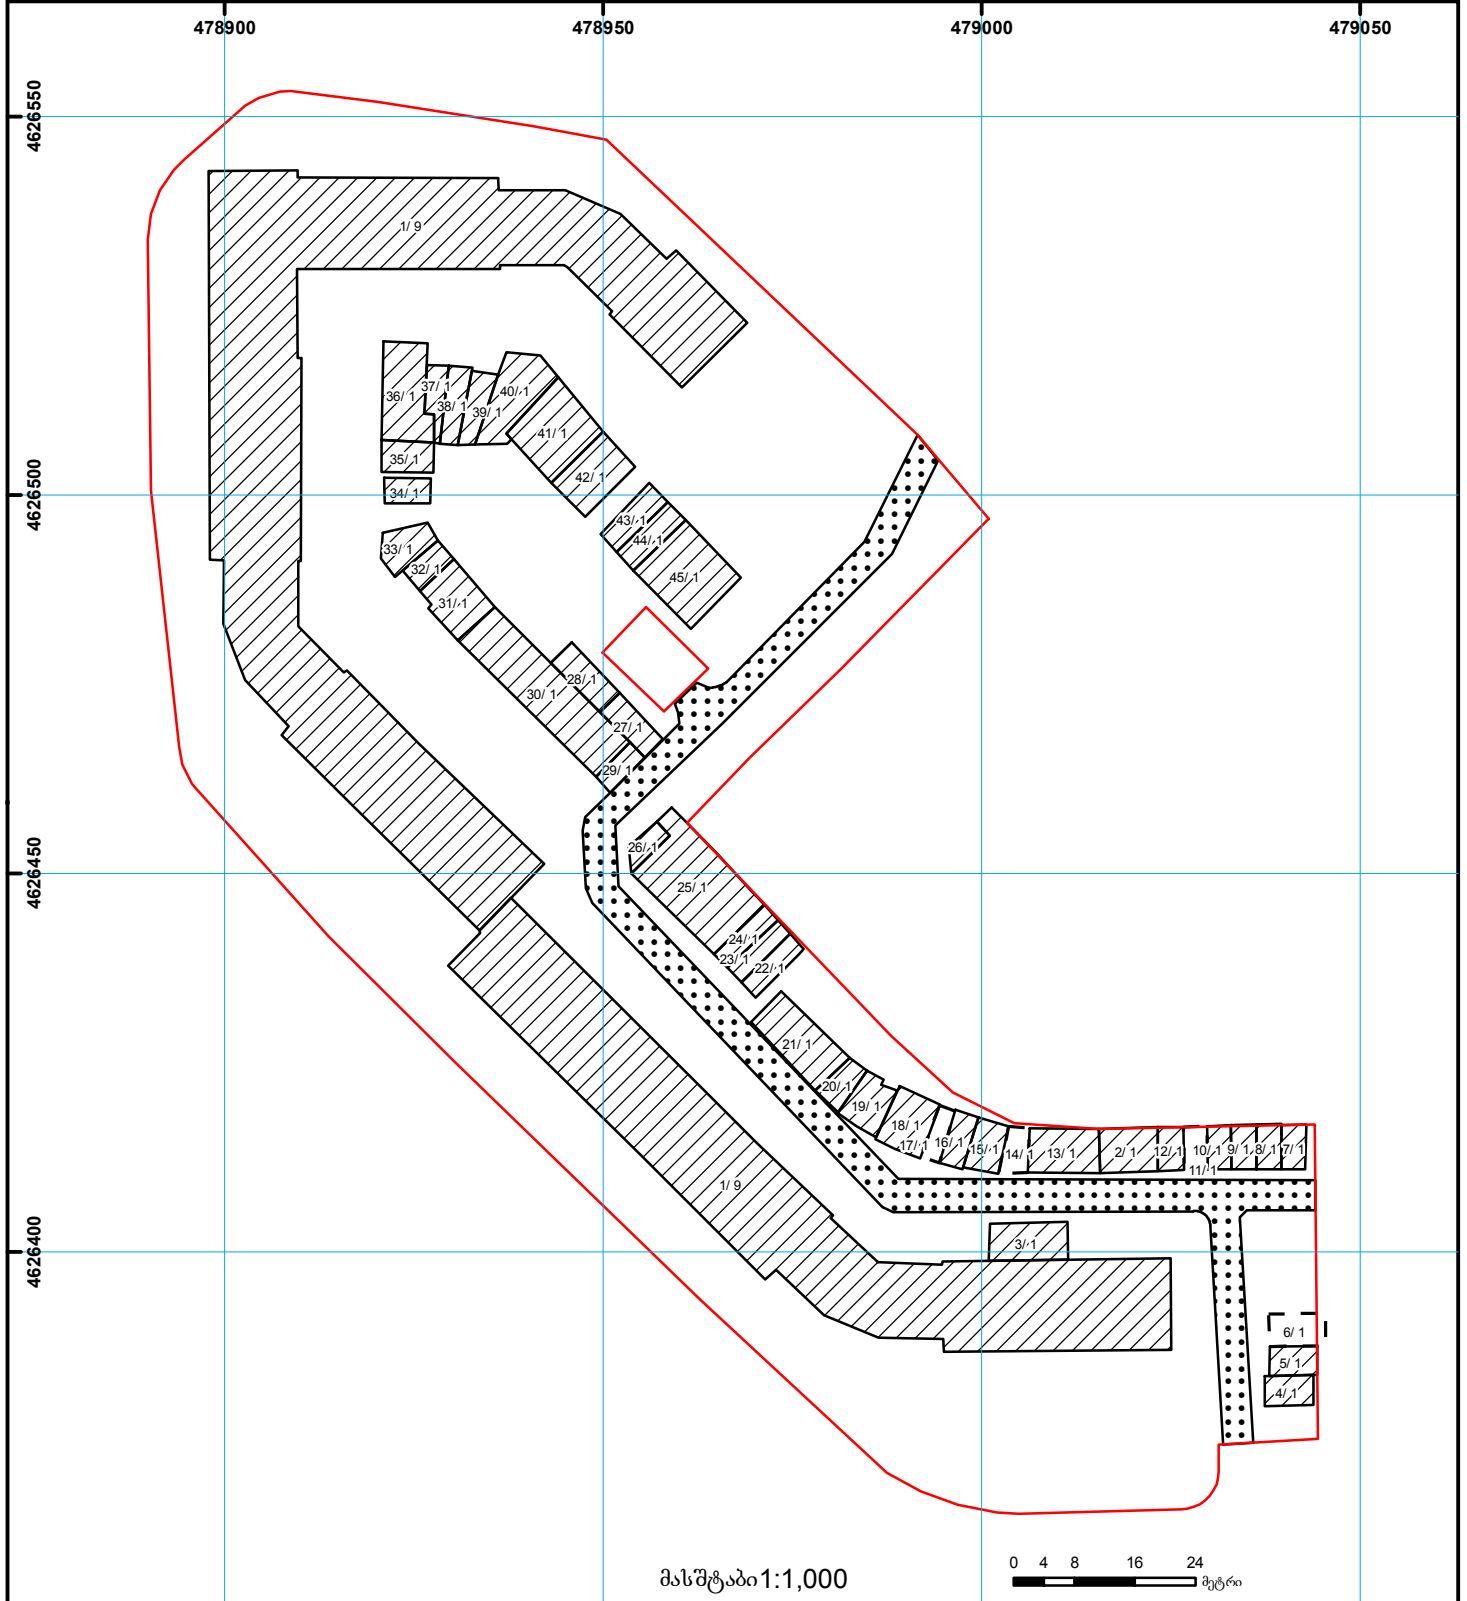

საქართველოს იუსტიციის სამინისტრო
საჯარო რეგისტრის ეროვნული სააგენტო

საკადასტრო გეგმა

საჯარო რეგისტრის
ეროვნული სააგენტო

მიწის ნაკვეთის საკადასტრო კოდი: 01.10.08.006.006
განცხადების რეგისტრაციის ნომერი 882009295863
მიწის ნაკვეთის ფართობი: 14244 კვ.მ.
დანიშნულება: არასასოფლო-სამეურნეო
მომზადების თარიღი 22.09.09

შენობა-ნაგებობა, პირობითი ნომერი/სართულიანობა	ვალდებულება	საზოგადოებრივი ნაგებობა	000 000 UTM (საერთაშორისო) სისტემის კოორდ.
მიწის ნაკვეთის საკადასტრო საზღვარი	მშენებარე ნაგებობა		