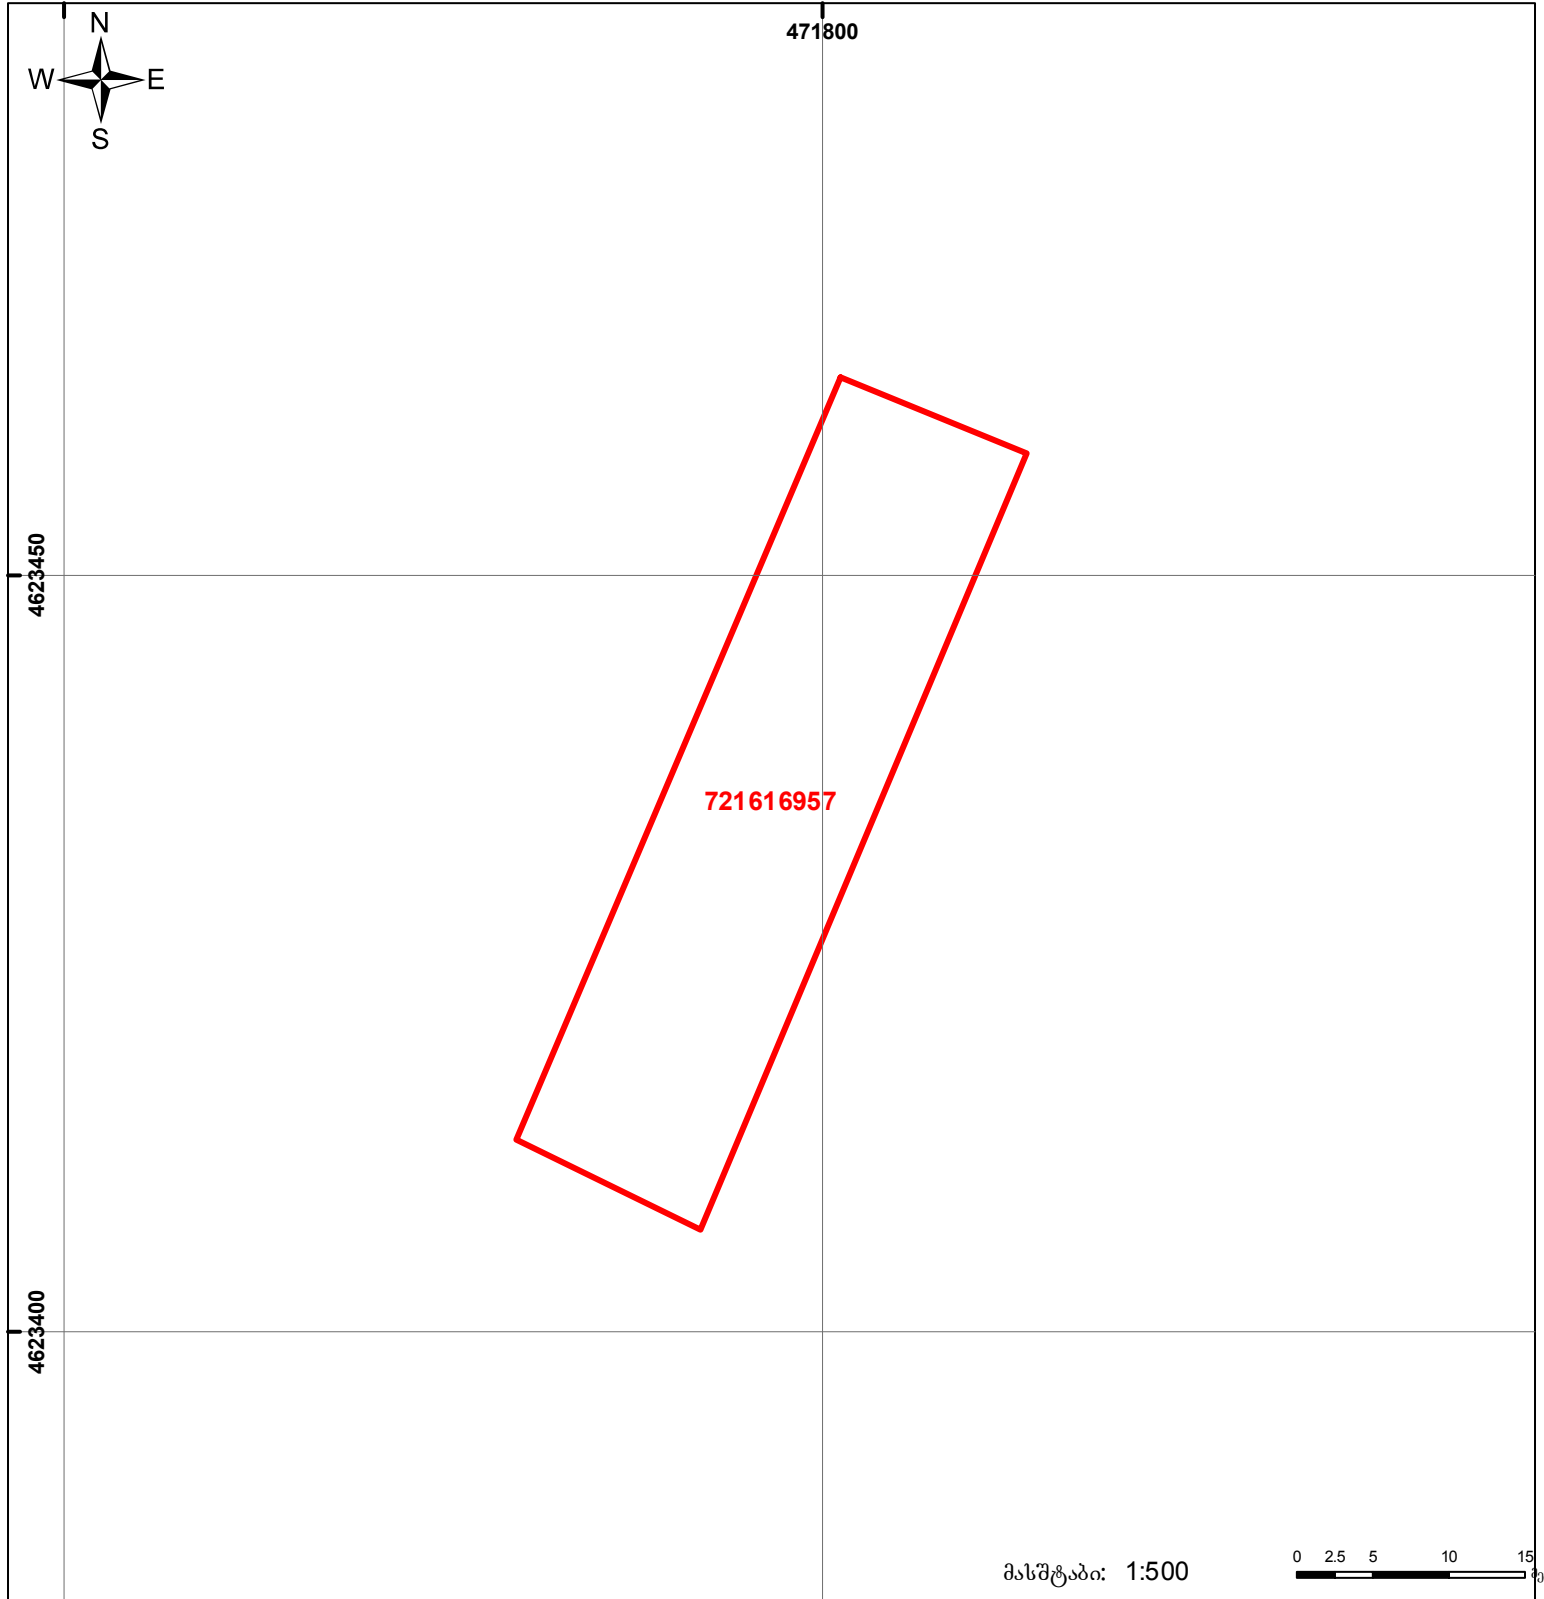

საქართველოს იუსტიციის სამინისტრო
საჯარო რეგისტრის ეროვნული სააგენტო
საკადასტრო ბეჭედი

მიწის ნაკვეთის საკადასტრო კოდი: 72 16 16 957
 განცხადების რეგისტრაციის ნომერი: 882015286028
 მიწის ნაკვეთის ფართობი: 746 კვ.მ.
 დანიშნულება: სასოფლო-სამეურნეო
 კატეგორია:
 მომზადების თარიღი: 27.05.2015

	შენიშნული ნაკვეთი, პირობითი ნომერი/სართულიანობა		ვალდებულება		საზოგადოებრივი ნაკვეთი
	მიწის ნაკვეთის საკადასტრო საზღვარი		მშენებარე ნაკვეთი		

მასშტაბი: 1:500
 0 2.5 5 10 15 მეტრი
 UTM (საერთაშორისო) სისტემის კოორდ.