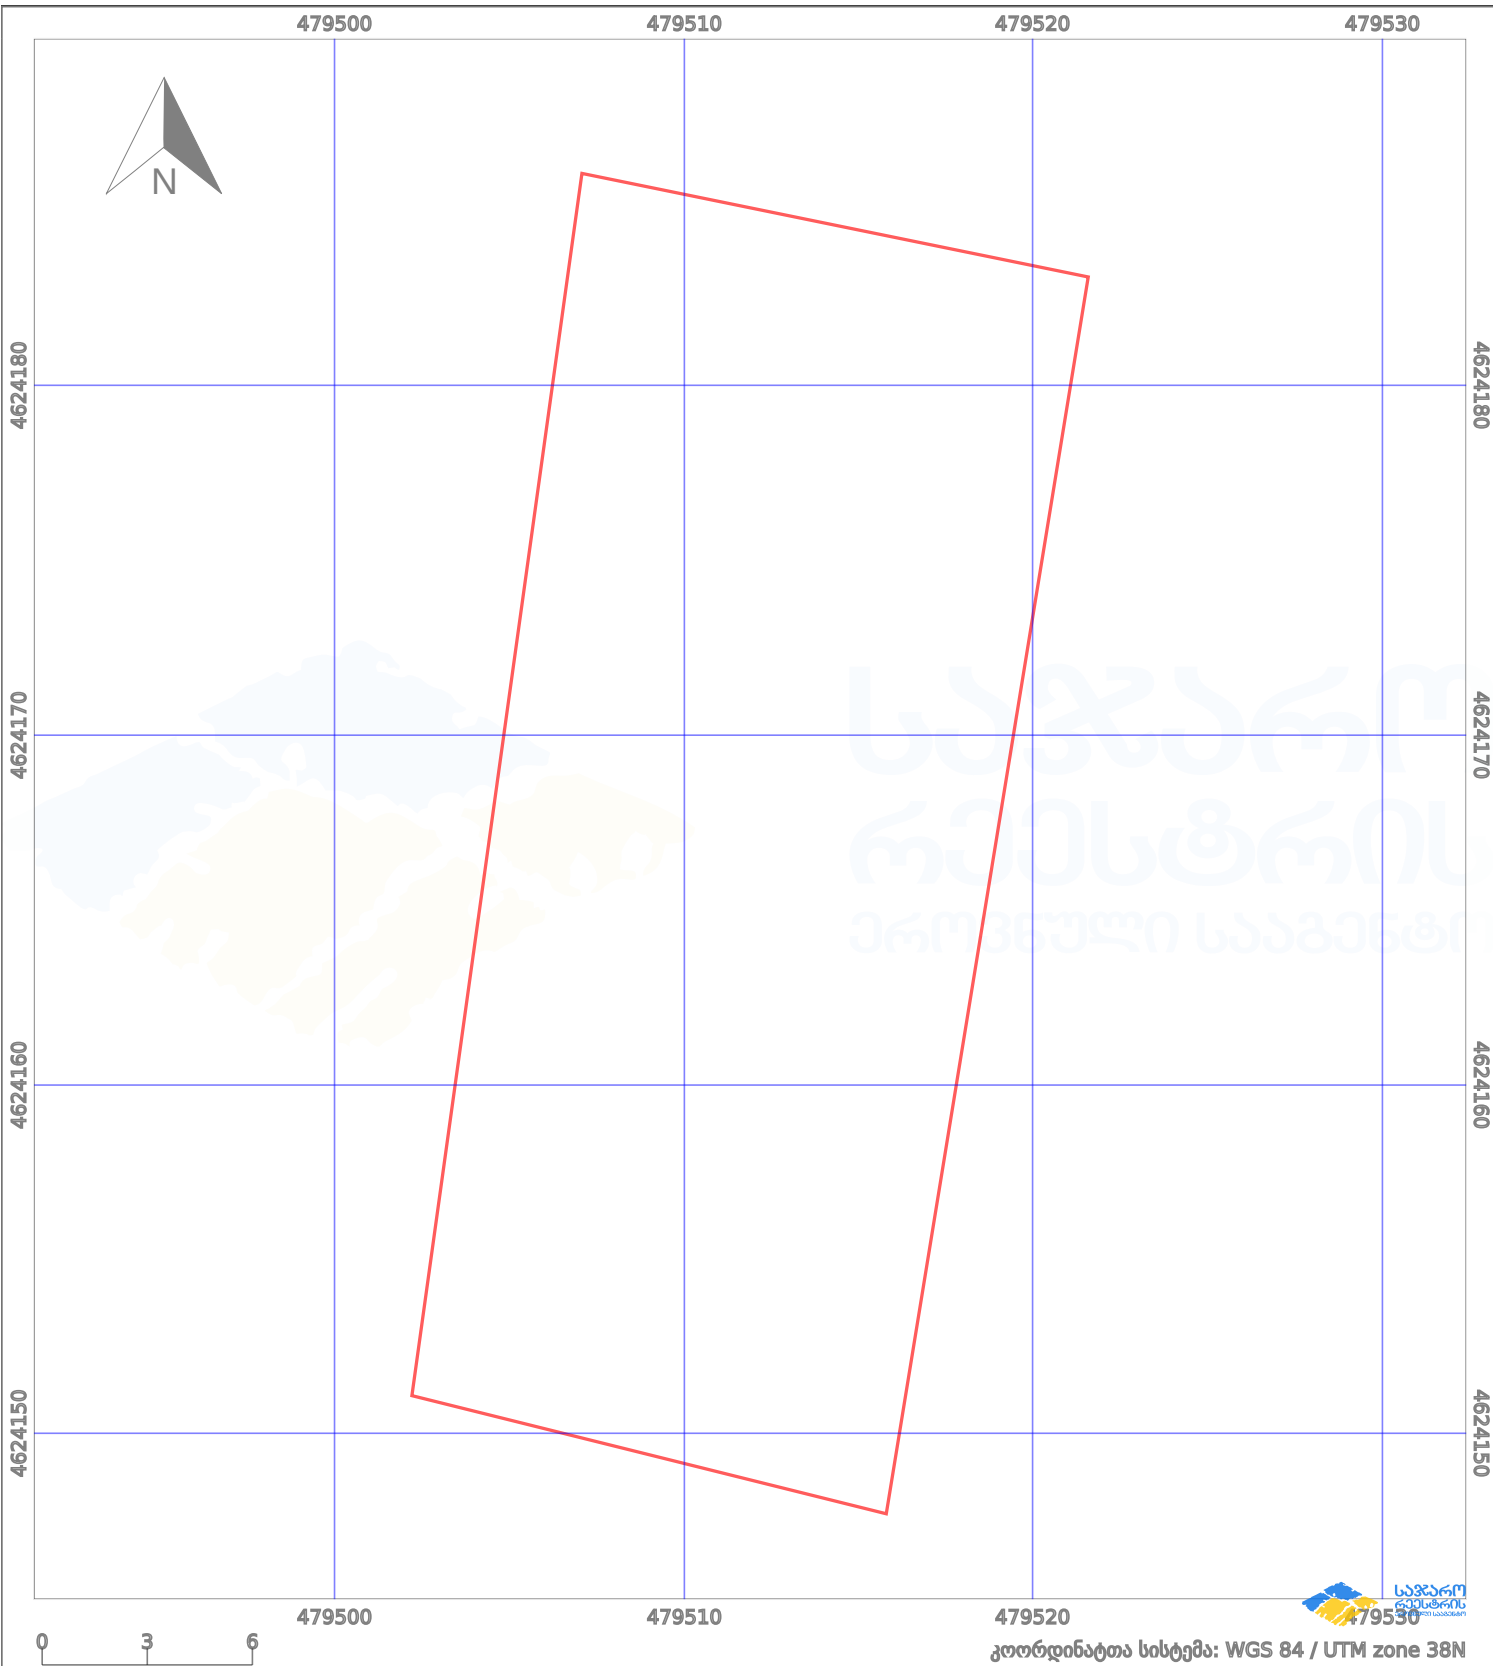

საკადასტრო გეგმა

საქართველოს რეესტრის ეროვნული სააგენტო

საკადასტრო კოდი: **01.72.14.484.001**

ნაკვეთის დანიშნულება:

სასოფლო-სამეურნეო

განცხადების ნომერი: **892023188788**

ფართობი:

511 კვ.მ (WGS 84 / UTM zone 38N)

მომზადების თარიღი: **10/11/2023**

პირობითი აღნიშვნები:

- | | | | | | | | |
|--|--------------------|--|--------------------|--|--------------------|--|----------------|
| | ნაკვეთის საზღვარი | | მშენებარე ნაგებობა | | აშენებული ნაგებობა | | ქარსაფარი ზოლი |
| | საზომრივი ნაგებობა | | ტყის ფონდი | | ვალდებულება | | |