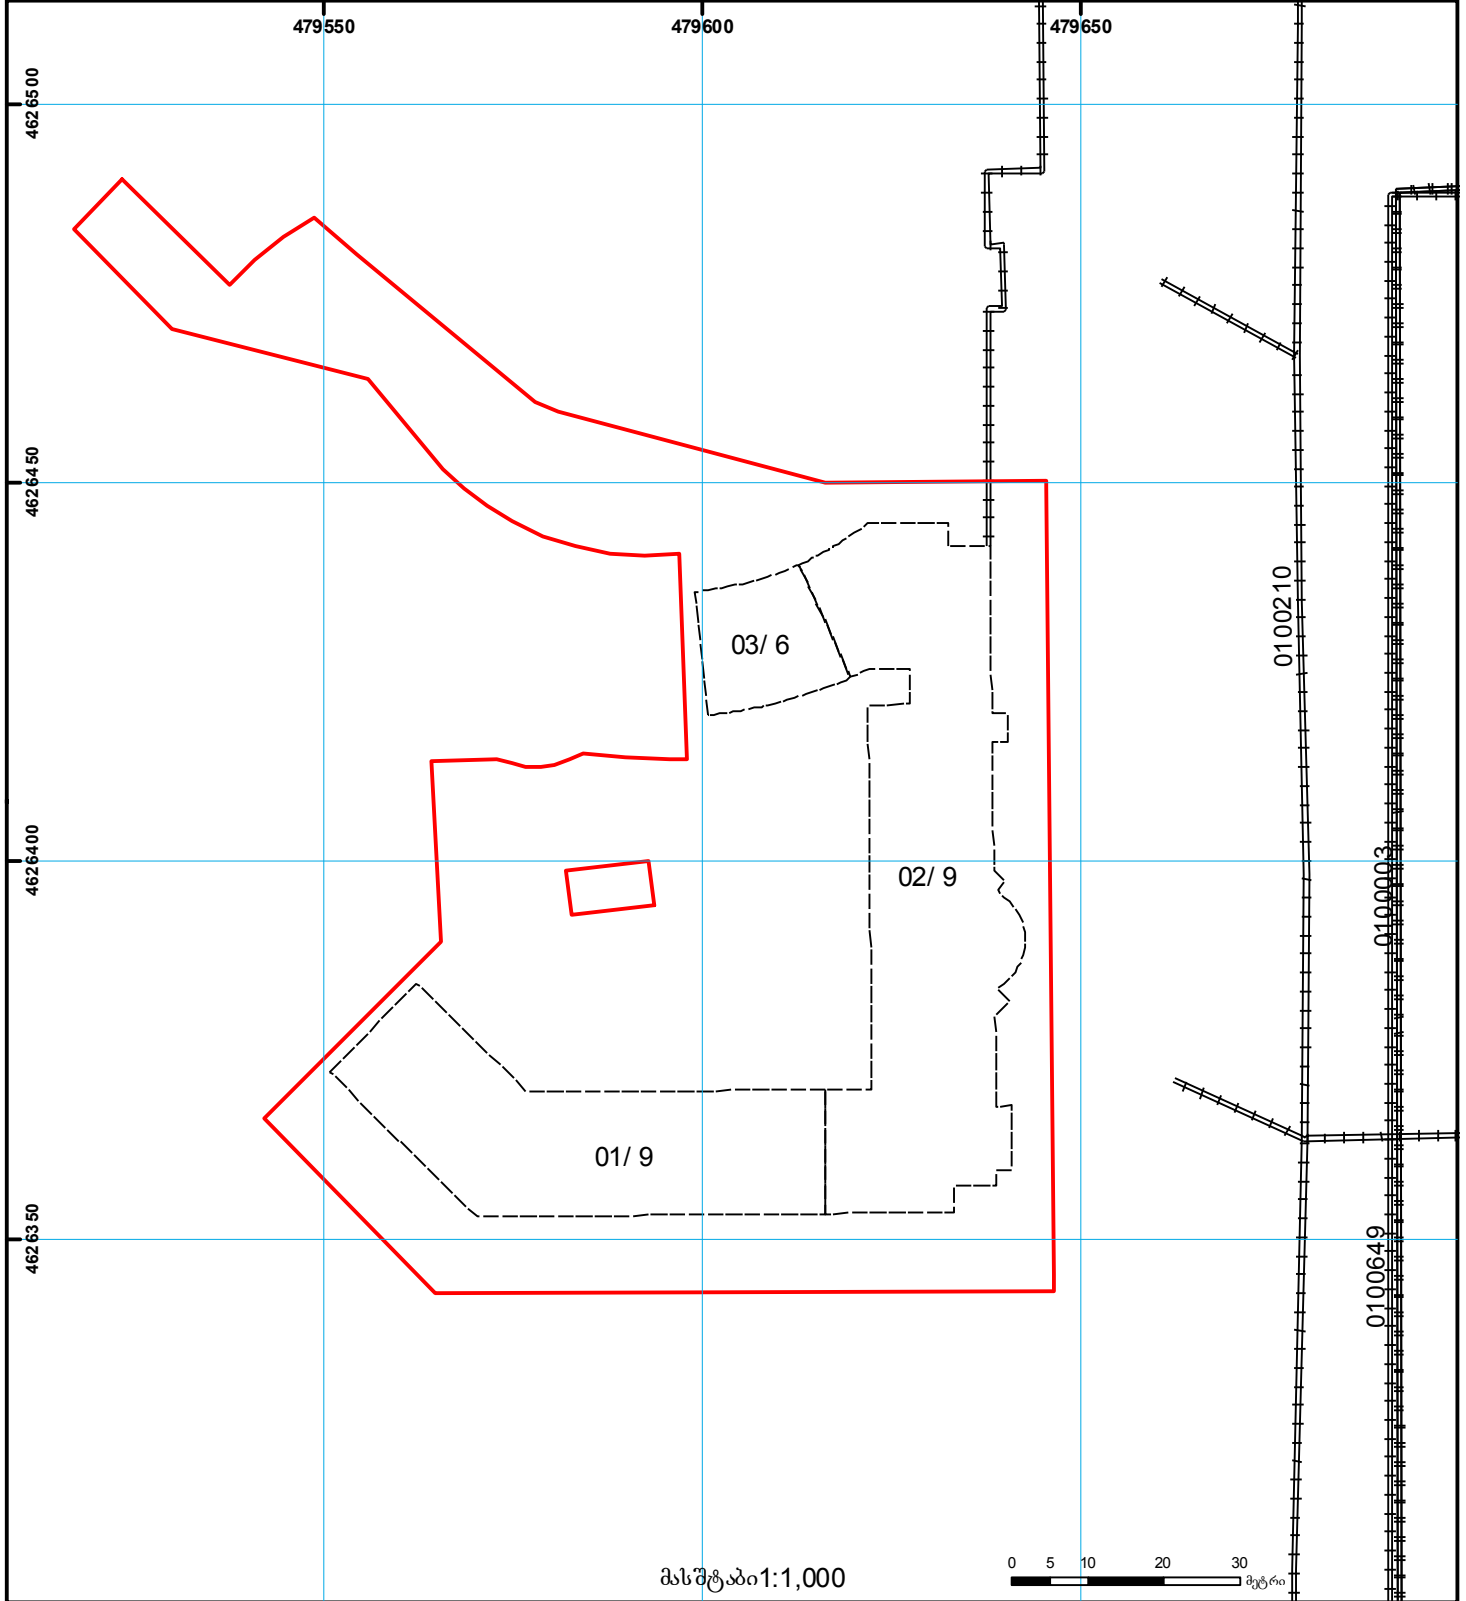

საქართველოს იუსტიციის სამინისტრო
საჯარო რეგისტრის ეროვნული სააგენტო

საკადასტრო გეგმა

საჯარო რეგისტრის
ეროვნული სააგენტო

მიწის ნაკვეთის საკადასტრო კოდი: 01.10.06.001.118
განცხადების რეგისტრაციის ნომერი: 882011387545
მიწის ნაკვეთის ფართობი: 9199 კვ.მ.
დანიშნულება: არასასოფლო-სამეურნეო
მომზადების თარიღი 16.08.11

	შენიშნული ნაკვეთი, პირობითი ნომერი/სართულიანობა		კადასტრული საზღვარი		საზოგადოებრივი ნაკვეთი		საზღვარი		საზღვარი		საზღვარი
	მიწის ნაკვეთის საკადასტრო საზღვარი		მშენებარე ნაკვეთი		მიწის ქვეშა ნაკვეთი		საზღვარი		საზღვარი		საზღვარი