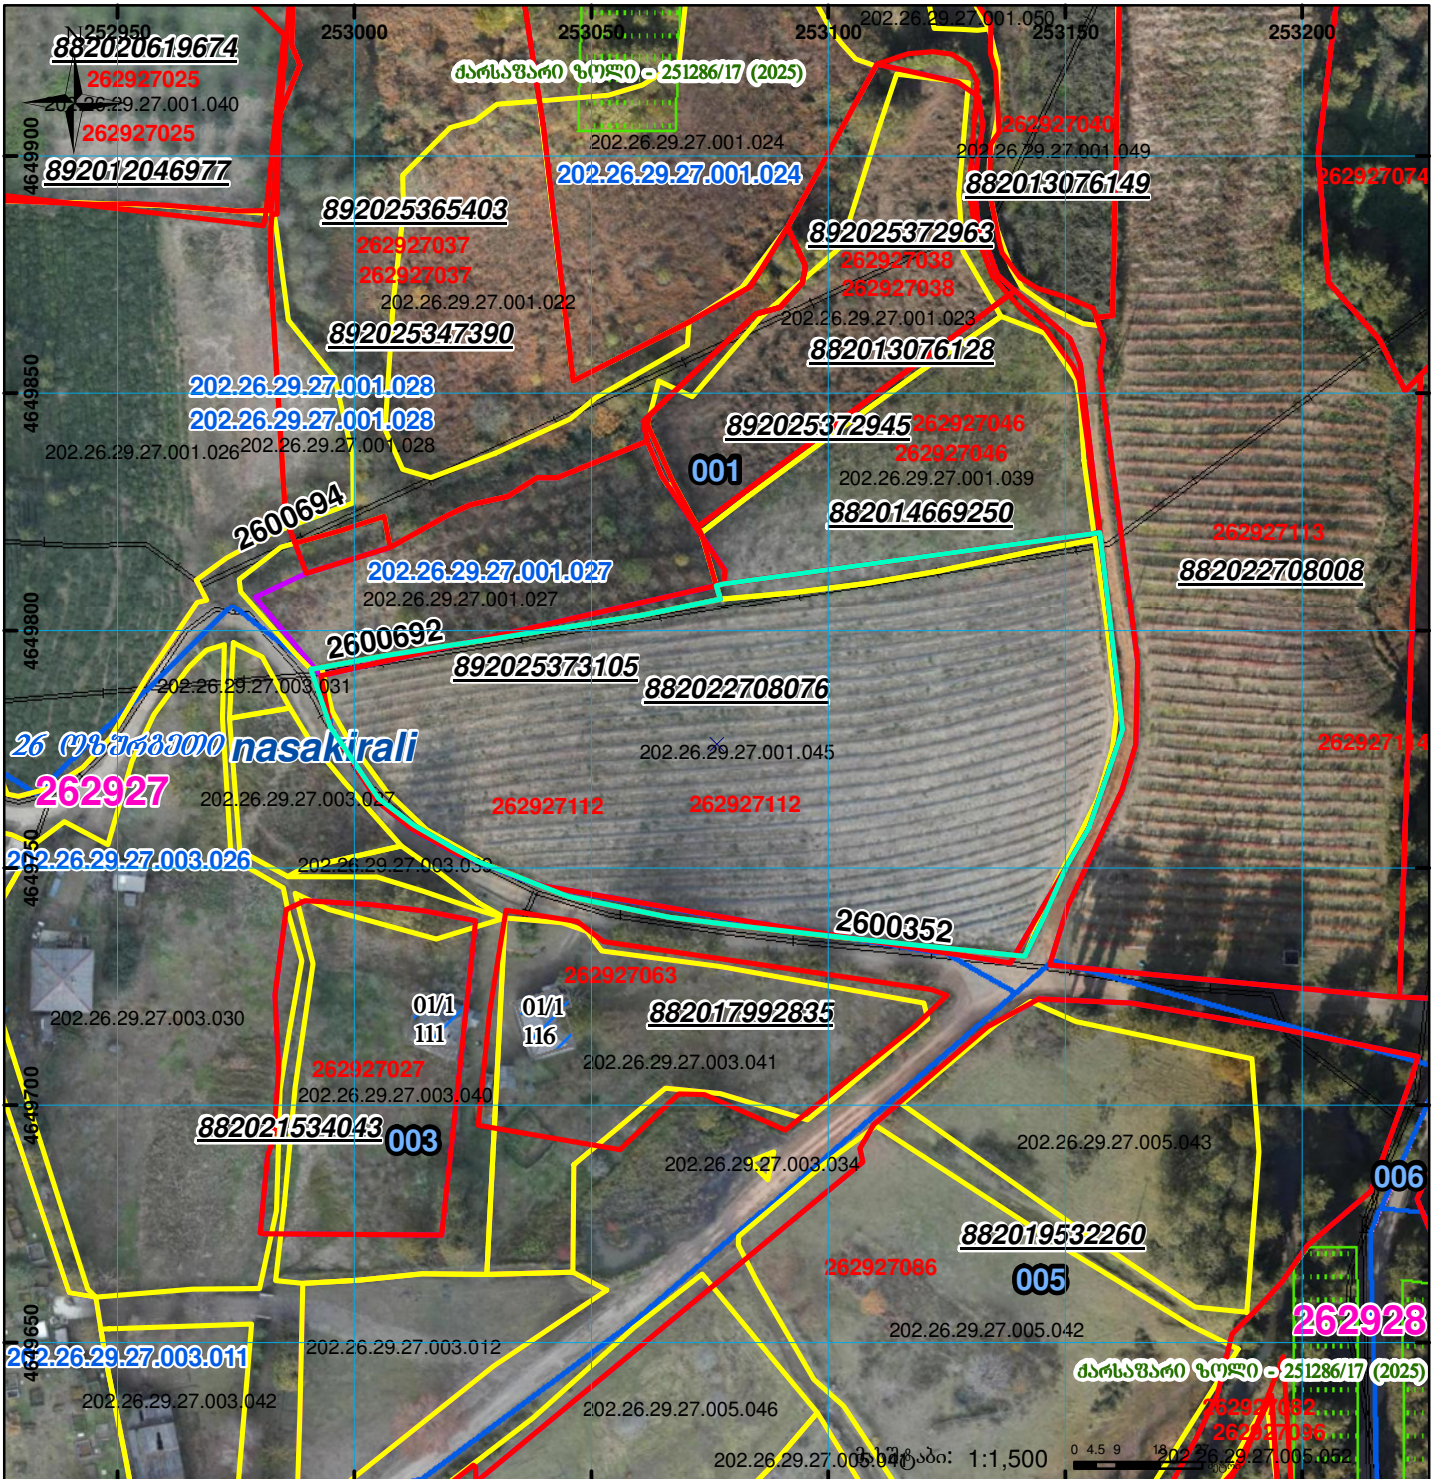

დაკომპიტირდა 882025374949 –00 რეგისტრირებული ფართობის უცვლელად

მიწის ნაკვეთის საკადასტრო კოდი: 262927112  
 განცხადების რეგისტრაციის ნომერი: 892025373105  
 მიწის ნაკვეთის ფართობი: 10426 კვ.მ.  
 დანიშნულება: 21.11.25  
 მომხადების თარიღი:

UTM (საერთაშორისო) სისტემის კოორდ.