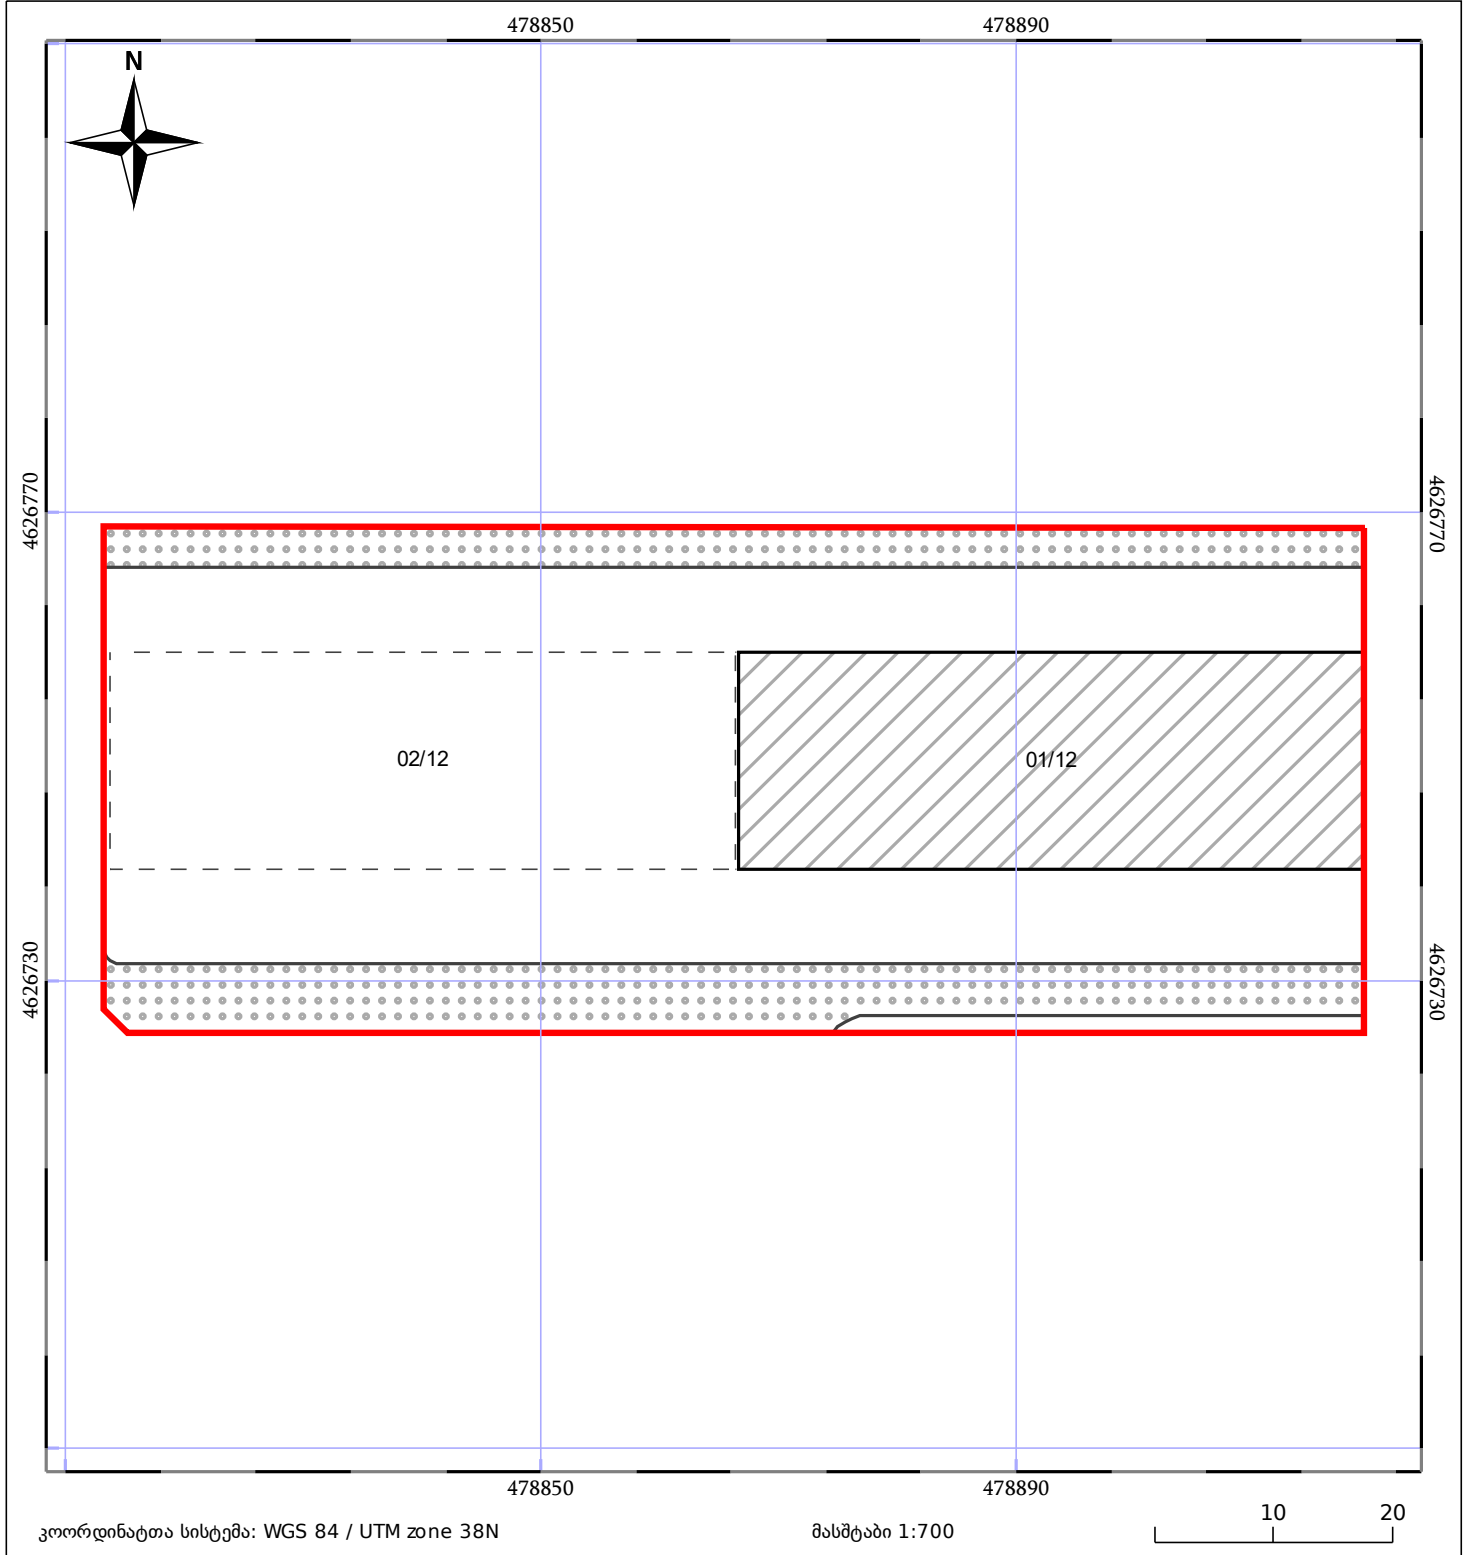

საკადასტრო გეგმა

საჯარო რეესტრის ეროვნული
სააგენტო

საკადასტრო კოდი: **01.10.07.007.156**

ნაკვეთის დანიშნულება:

არასასოფლო სამეურნეო

განცხადების ნომერი: **882026298316**

ფართობი:

4577 კვ.მ (WGS 84 / UTM zone 38N)

მომზადების თარიღი: **14/04/2026**

ვალდებულების ფართობი:

918 კვ.მ (WGS 84 / UTM zone 38N)

05/25	მშენებარე ნაგებობა		ნაკვეთის საკადასტრო საზღვარი	05/25	შენობა/ნაგებობა
	საზღვრული ნაგებობა		ტყის ფონდი		ვალდებულება