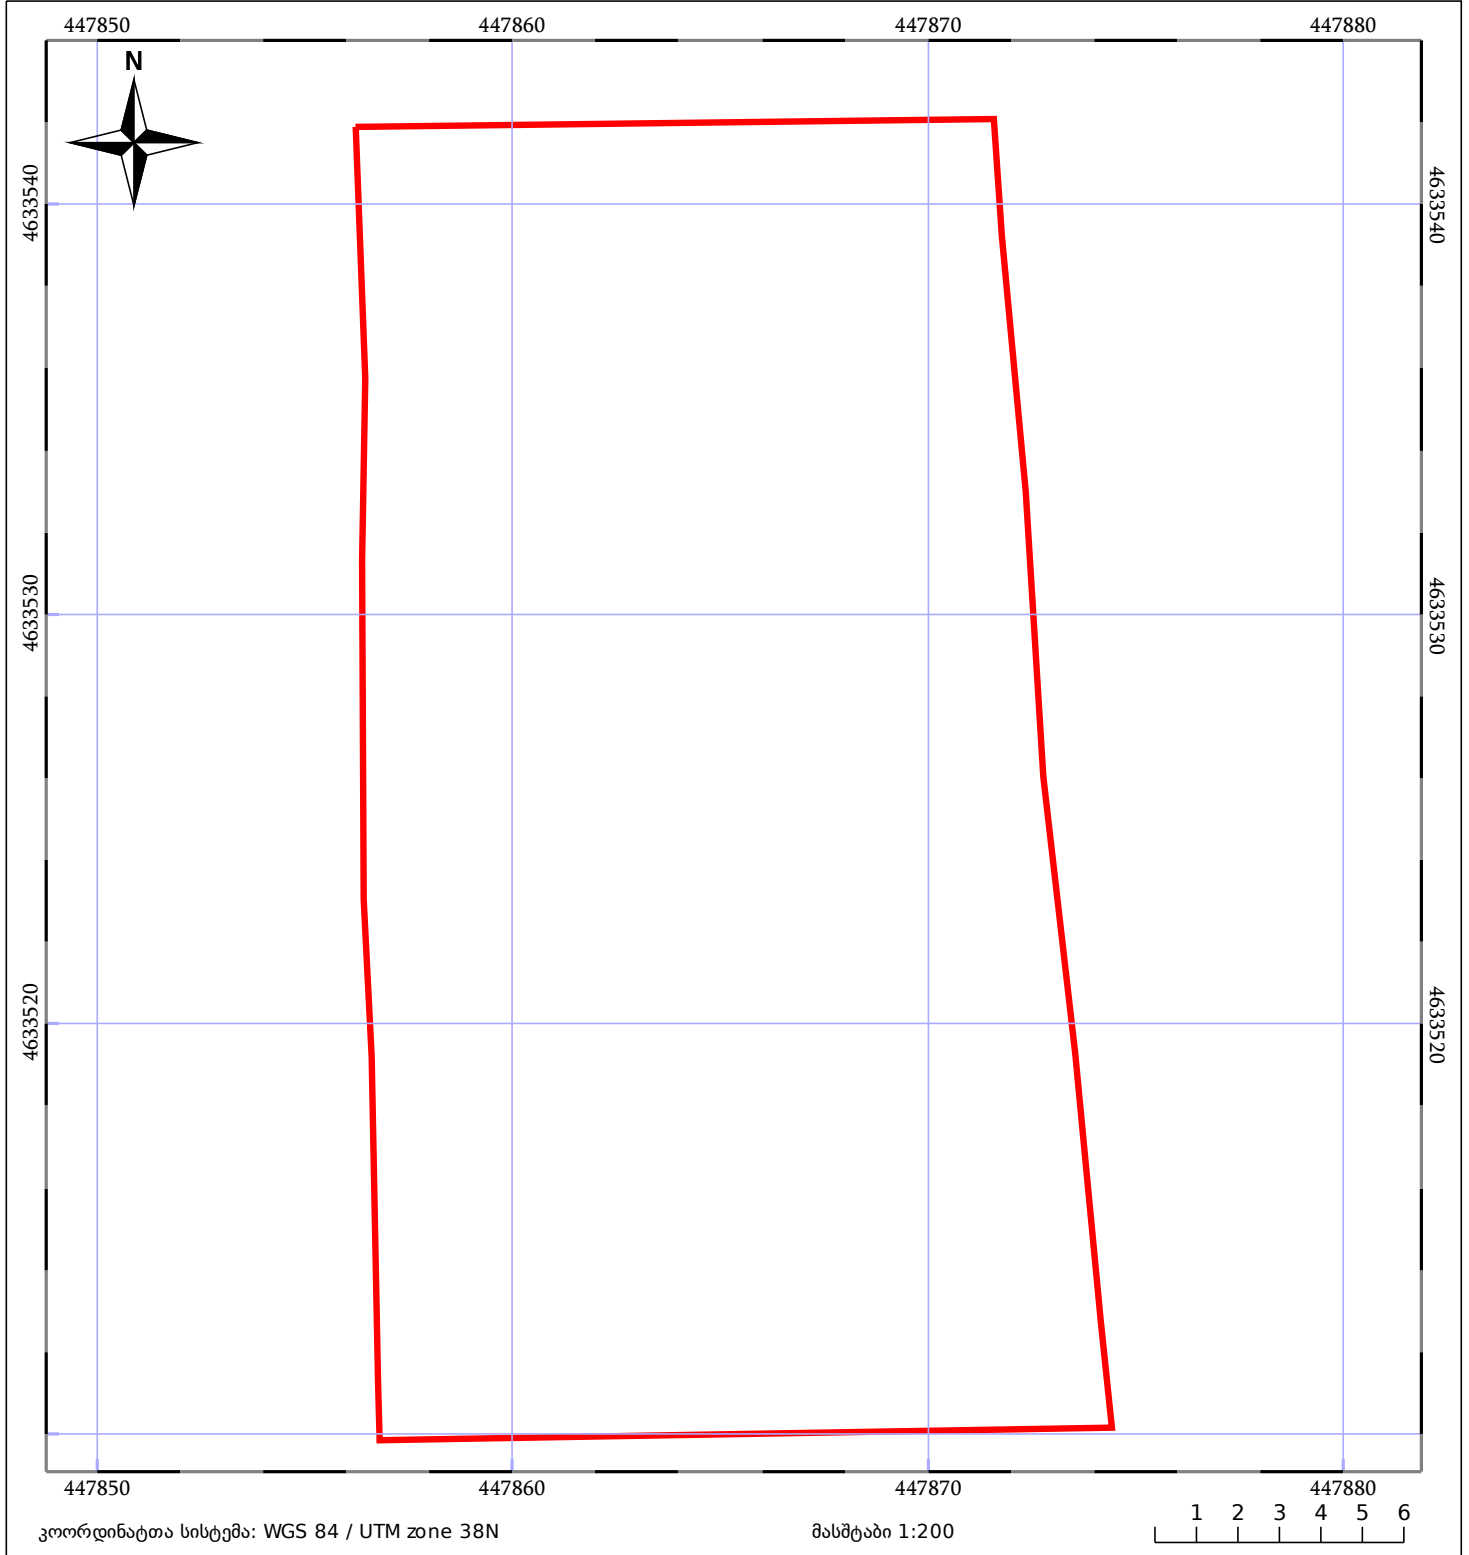

# საკადასტრო გეგმა

საჯარო რეესტრის ეროვნული  
სააგენტო

საკადასტრო კოდი: **67.10.37.632**

ნაკვეთის დანიშნულება:

სასოფლო-სამეურნეო(საკარმიდამო)

განცხადების ნომერი: **882024911176**

ფართობი:

**525 კვ.მ (WGS 84 / UTM zone 38N)**

მომზადების თარიღი: **26/06/2024**

05/25 მშენებარე ნაგებობა	ნაკვეთის საკადასტრო საზღვარი	05/25 შენობა/ნაგებობა
საზღვრული ნაგებობა	ტყის ფონდი	ვალდებულება