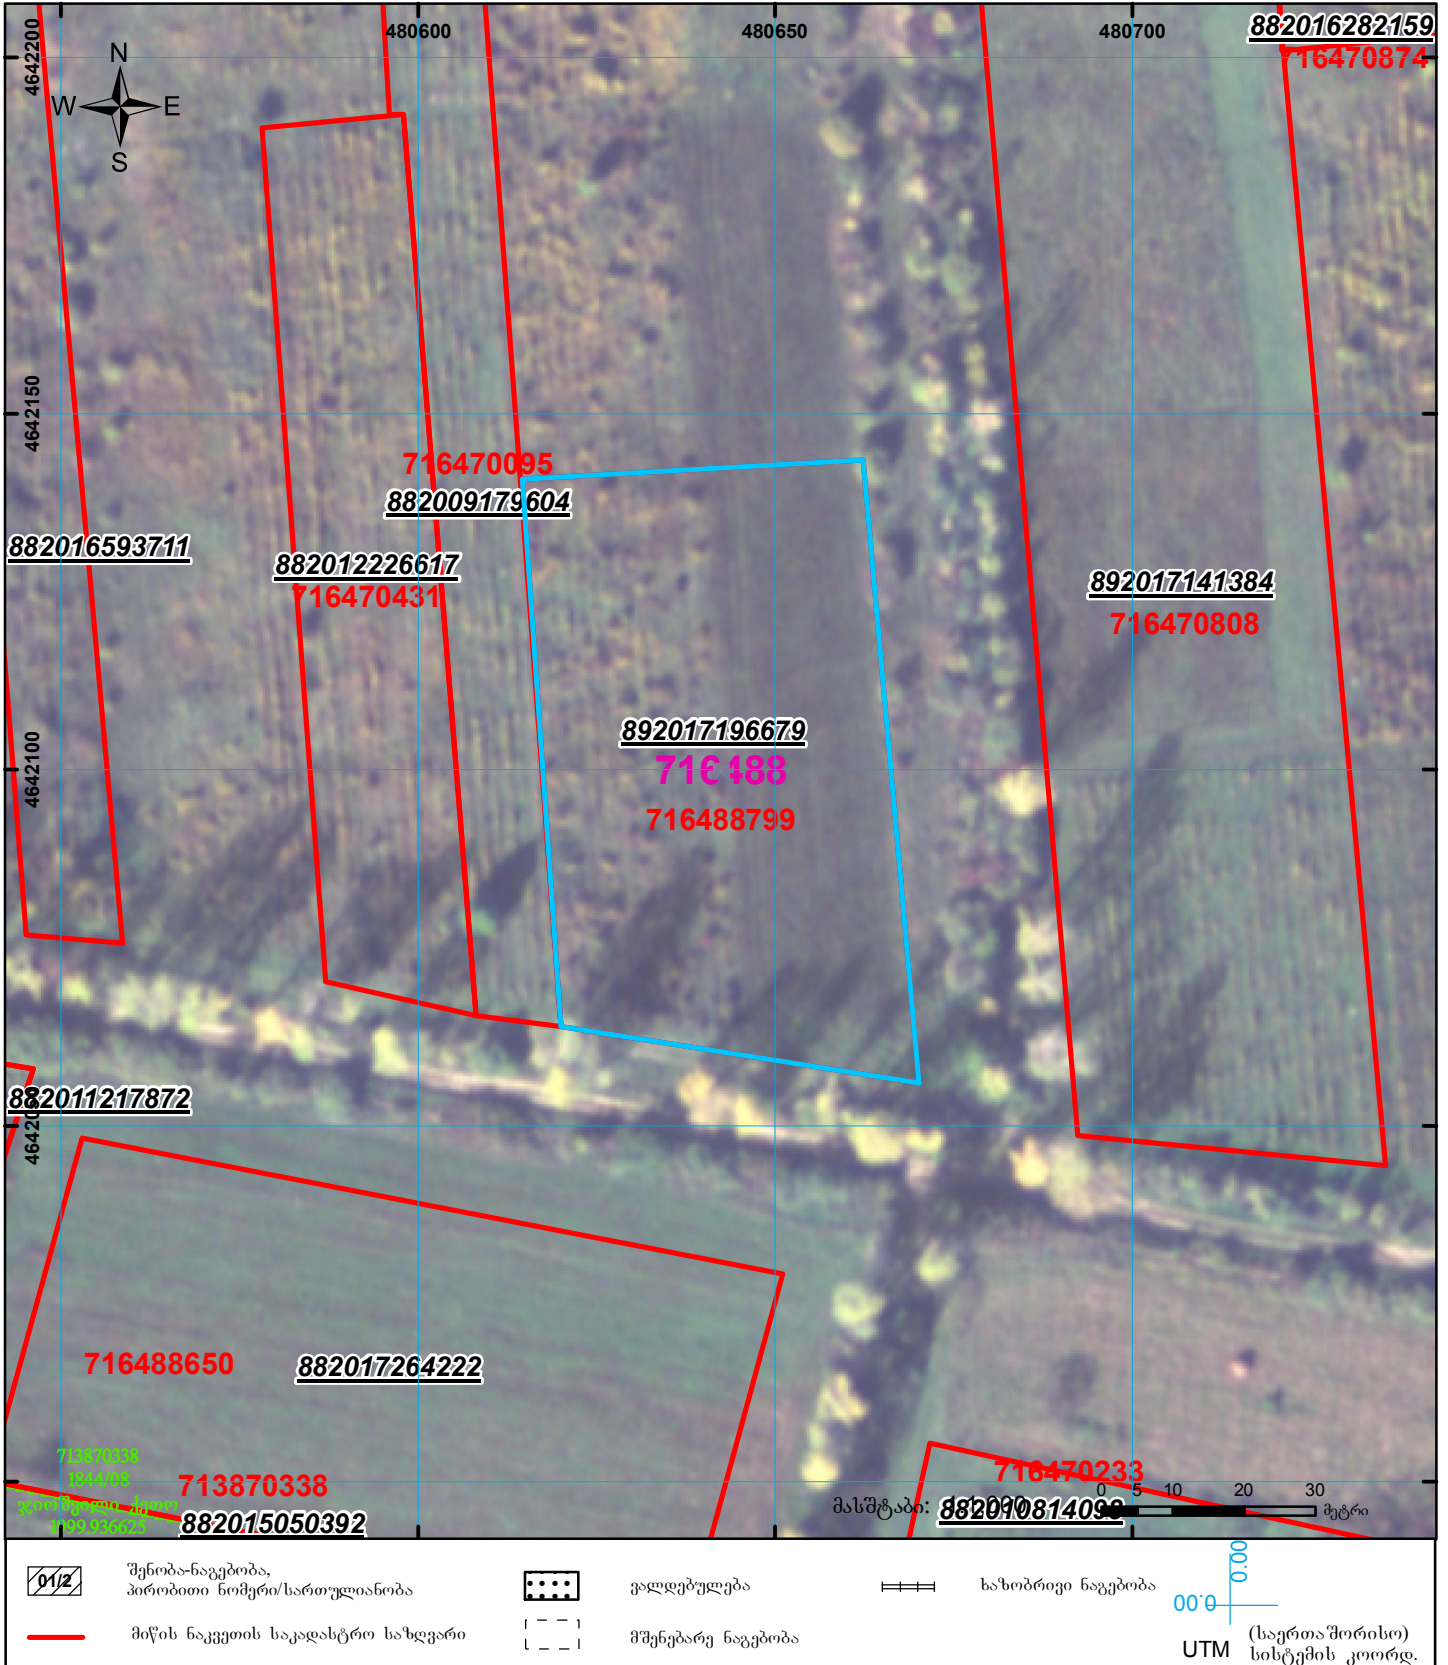

არ არის წარმოდგენილ ელ ვერსიის შესაბამისი ძალადის ვერსია

მიწის ნაკვეთის საკადასტრო კოდი: 71 64 88 799  
 განცხადების რეგისტრაციის ნომერი: 892017196679  
 მიწის ნაკვეთის ფართობი: 4000 კვ.მ.  
 მოგზაუგების თარიღი: 12.12.17

	შენიშვნა-ნაგებობა, პირობითი ნომერი/სართულიანობა		ვალდებულება		საზობრივი ნაგებობა
	მიწის ნაკვეთის საკადასტრო საზღვარი		მშენებარე ნაგებობა		