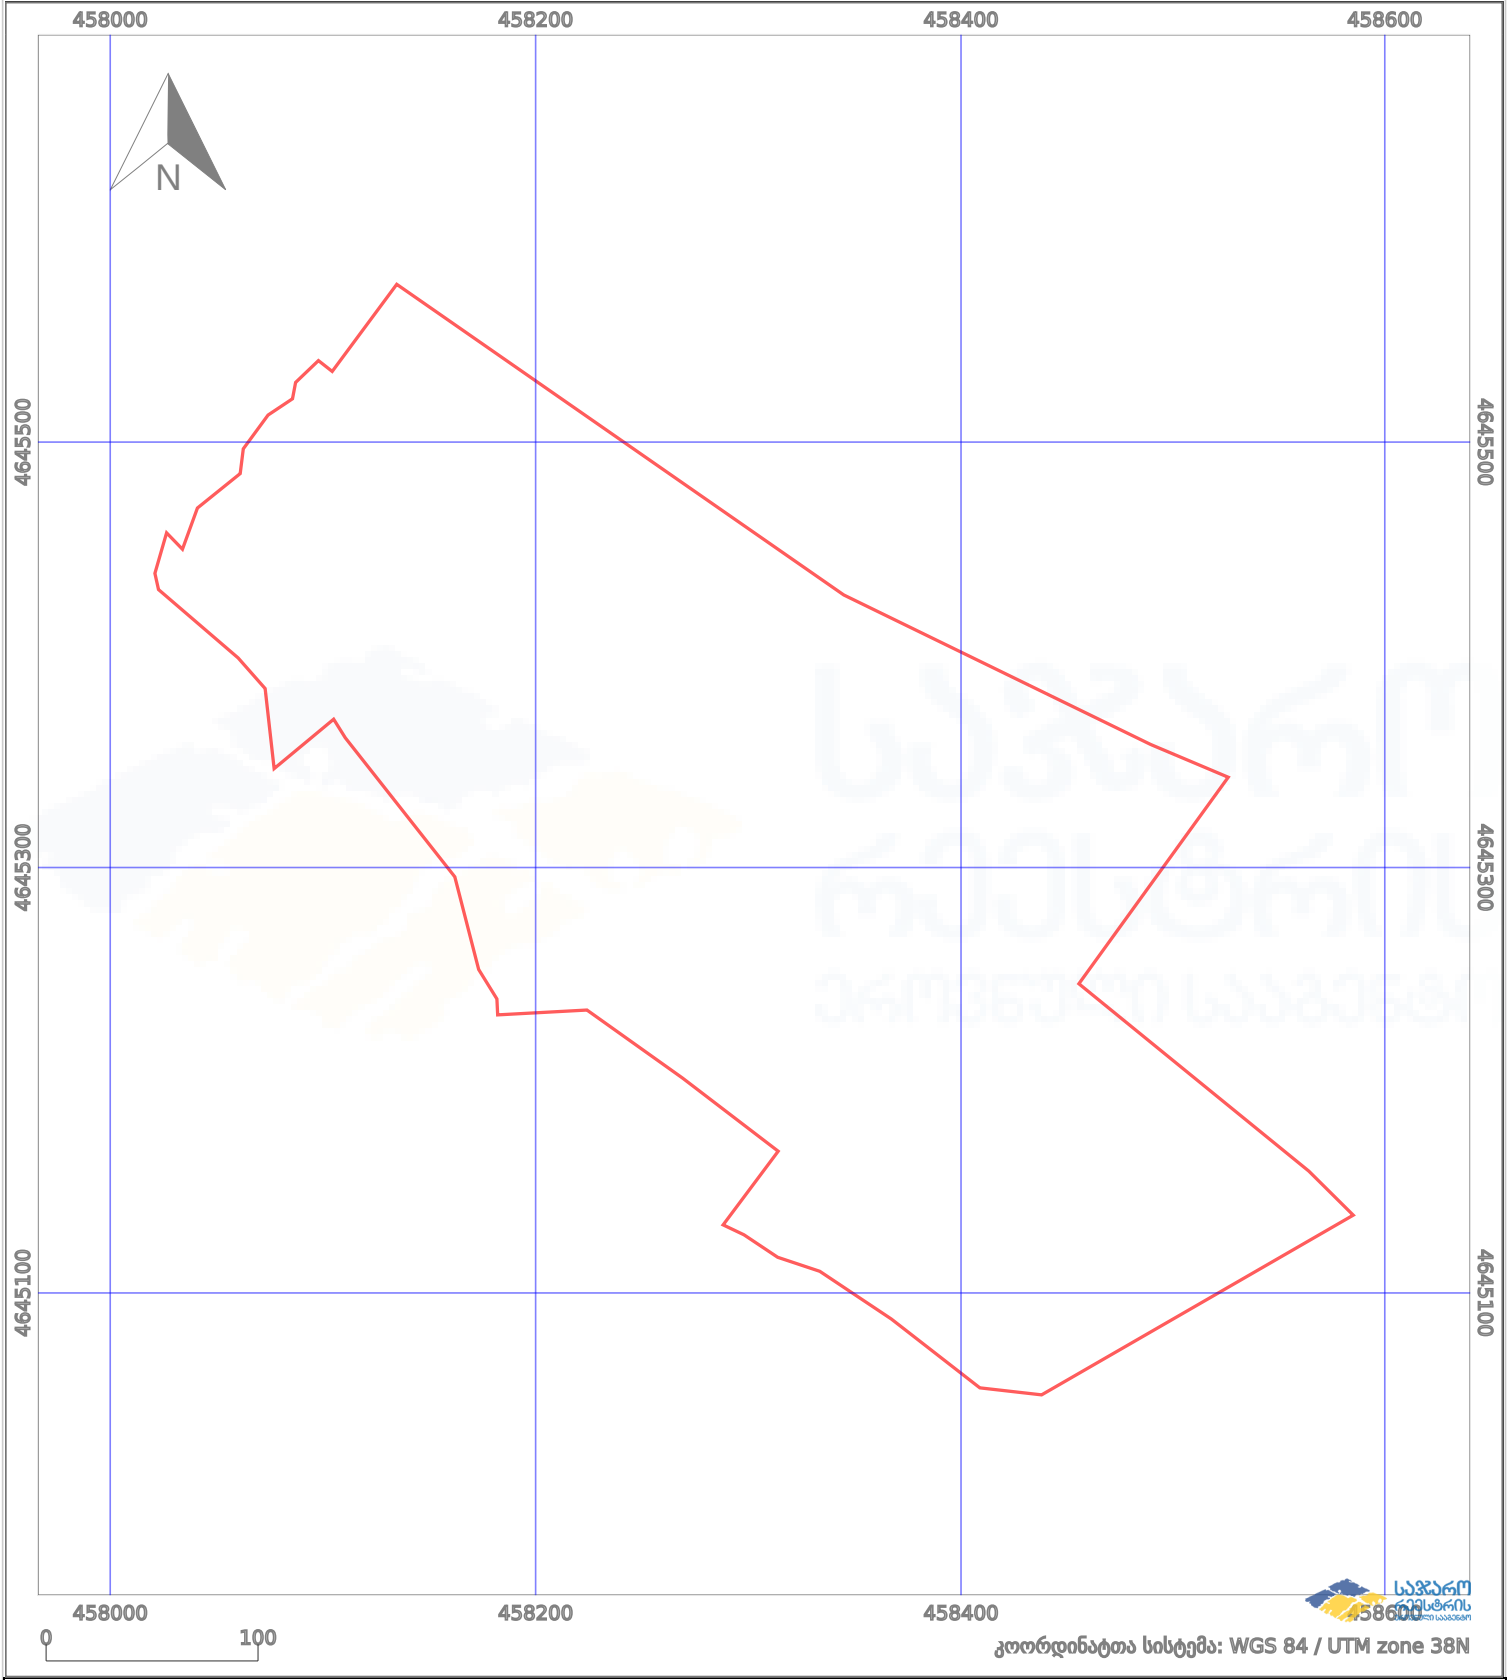

საკადასტრო გეგმა

საქართველოს რეესტრის ეროვნული სააგენტო

საკადასტრო კოდი:

67.06.36.287

ნაკვეთის დანიშნულება:

სასოფლო-სამეურნეო(სახნავი)

განცხადების ნომერი:

882022101537

ფართობი:

129150 კვ.მ (WGS 84 / UTM zone 38N)

მომზადების თარიღი:

17/02/2022

| | | | | | |
|--|-------------------|--|--|--|--------------------|
| | ნაკვეთის საზღვარი | | პირობითი აღნიშვნები: მშენებარე ნაგებობა | | აშენებული ნაგებობა |
| | საზღვარი ნაგებობა | | ტყის ფონდი | | ვალდებულება |