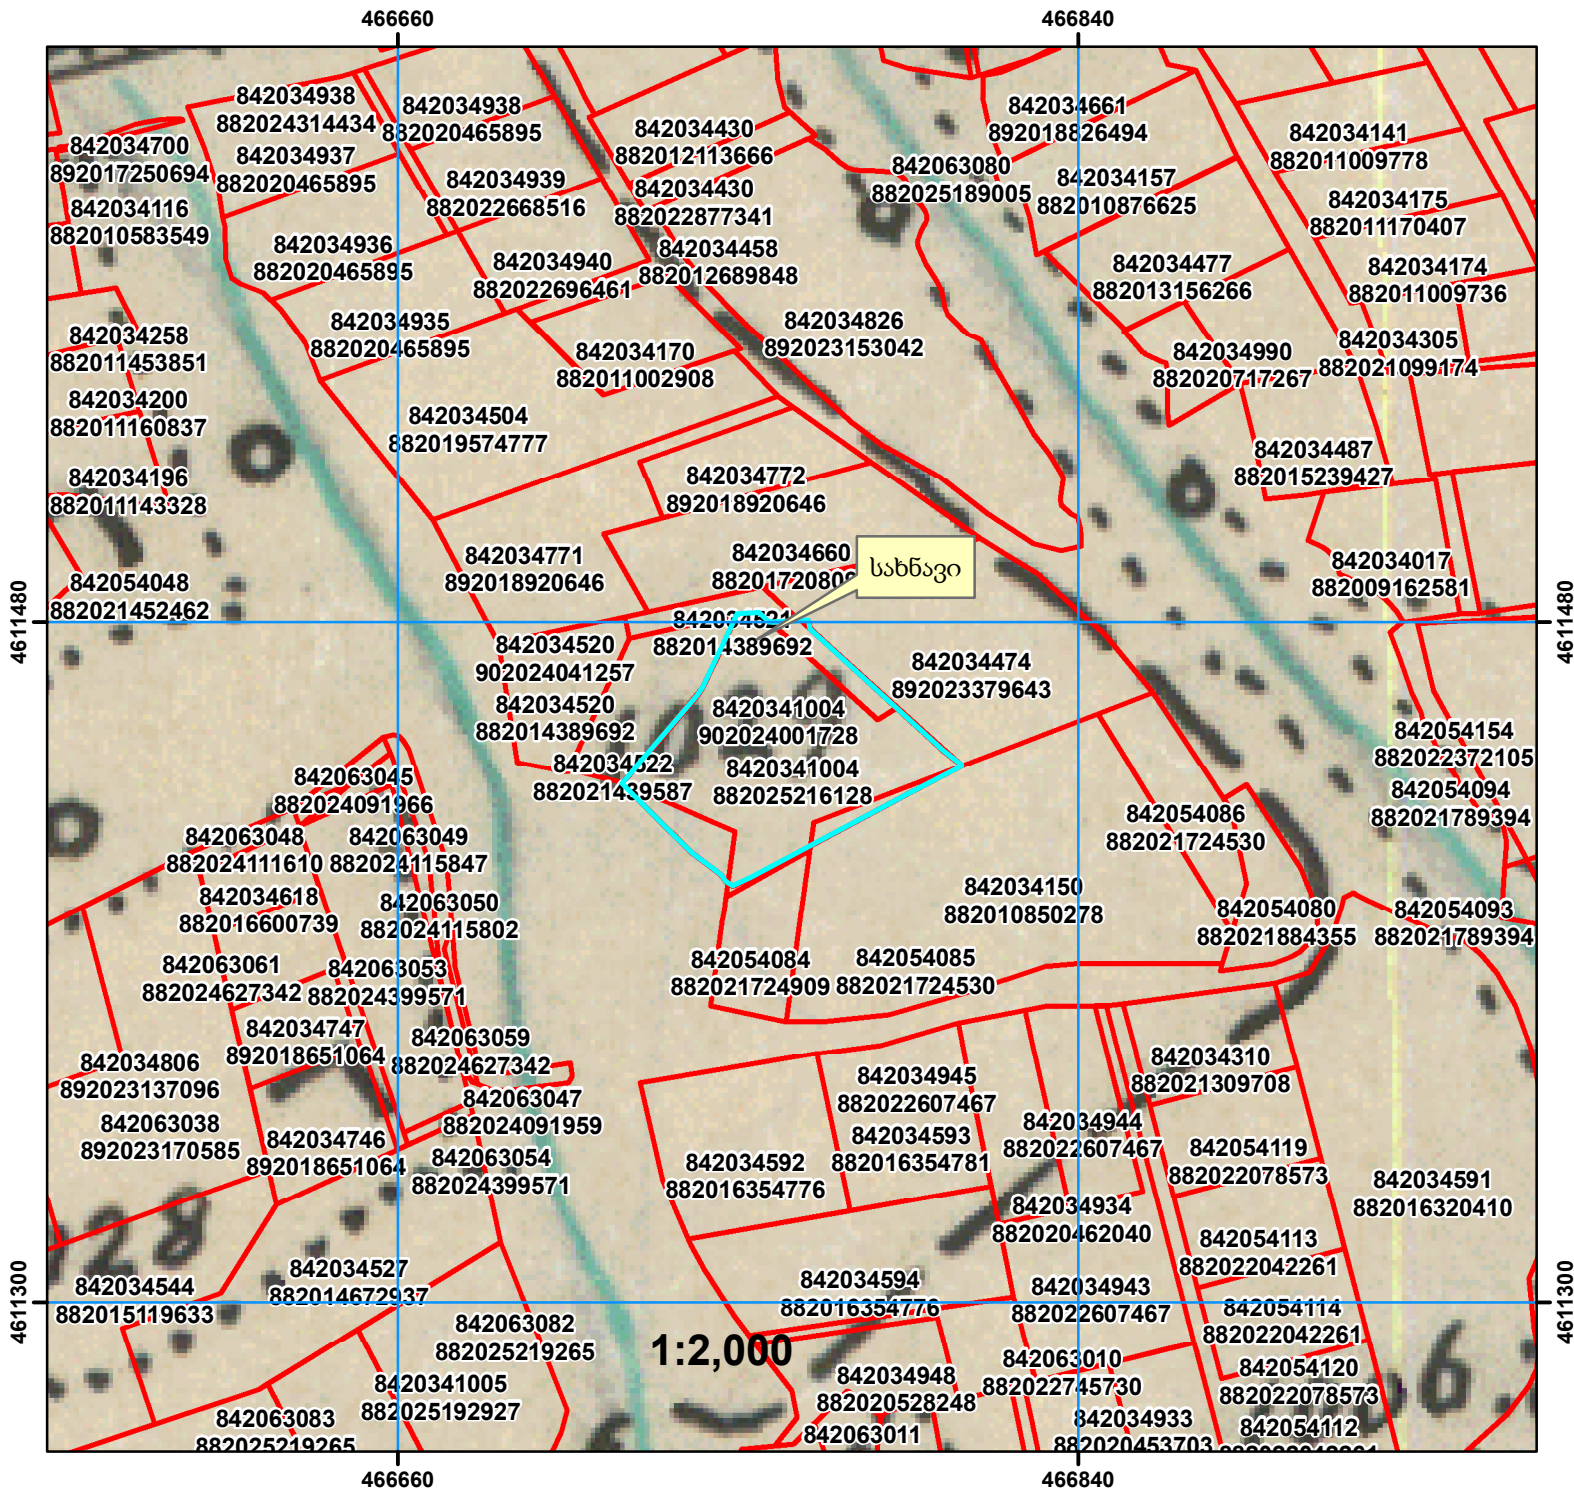

882025216128 07.04.2025 წ.

მიწათსარგებლოტის გეგმების საფუძველი:

თეთრიწყაროს რაიონის ორბეთის ს/მეურნეობის 1988 წლის

სახნავის კატეგორიის სასოფლო-სამეურნეო დანიშნულება

შენიშვნა 1: ამონარიდი მიწათსარგებლოტი საკადასტრო აბრეშვიტო ნახაზით წარმოვლილი მიწის ნაკვეთის დანიშნულებისა და კატეგორიის თაობაზე ინფორმაციის მიწოდების მიზნით და ასახავს მიწათსარგებლოტის გეგმის შედგენის პერიოდისთვის არსებულ სიტუაციას.

| | | | | | |
|--|-------------|--|-----------------|--|-----------------|
| | — ტყე | | სახნავი | | ბუნძარი |
| | სამეურნეო | | შობა | | ქარსაზარი |
| | სათიბი | | საზ. ნაგებობები | | მრ. წლ. ნარბაზი |
| | საკარმიდამო | | | | |