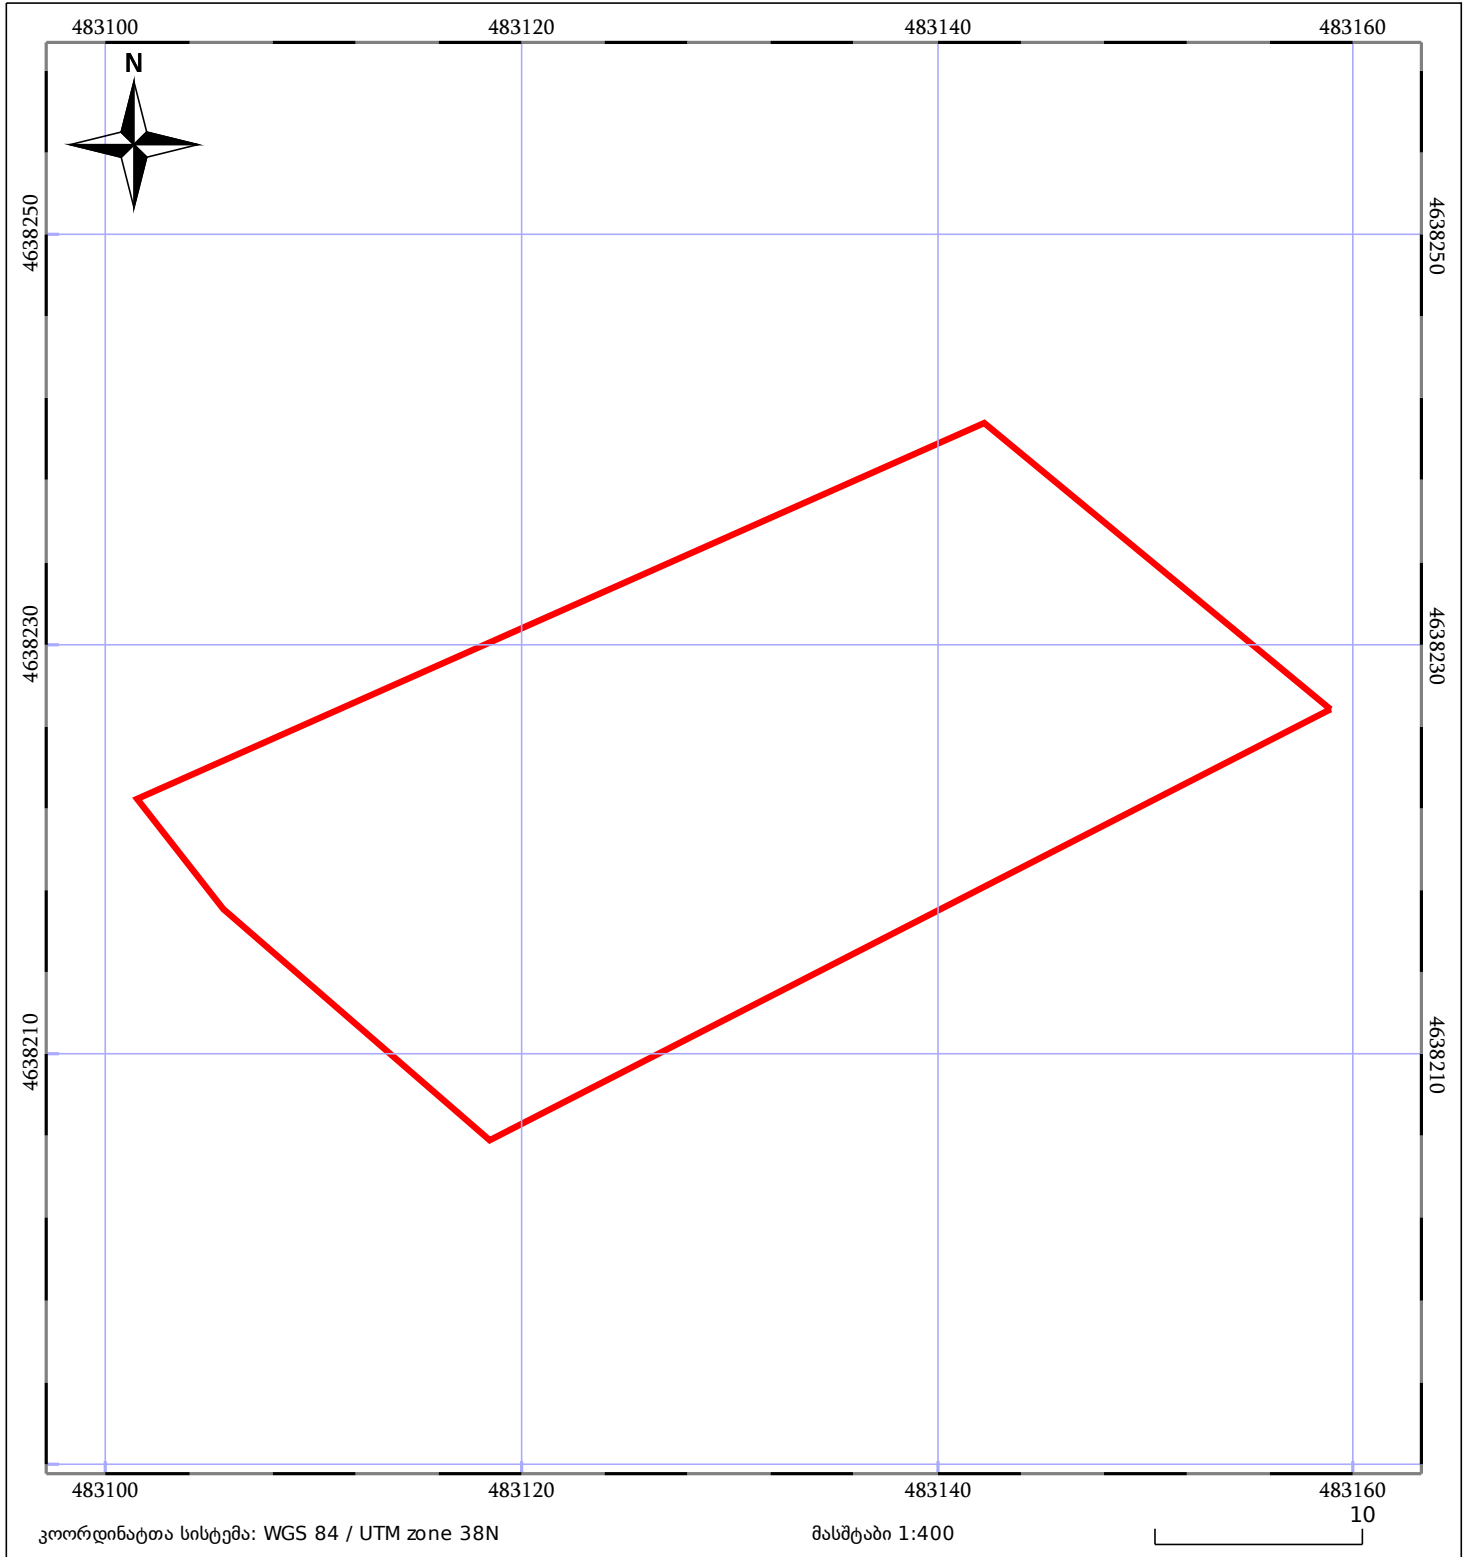

# საკადასტრო გეგმა

საჯარო რეესტრის ეროვნული  
სააგენტო

საკადასტრო კოდი: **72.06.18.131.622**

ნაკვეთის დანიშნულება:

არასასოფლო სამეურნეო

განცხადების ნომერი: **882020228517**

ფართობი:

**965 კვ.მ (WGS 84 / UTM zone 38N)**

მომზადების თარიღი: **08/05/2020**

05/25 მშენებარე ნაგებობა	05/25 მწიბობა/ნაგებობა	ტყის ფონდი
ნაკვეთის საკადასტრო საზღვარი	ხაზობრივი ნაგებობა	ვალდებულება