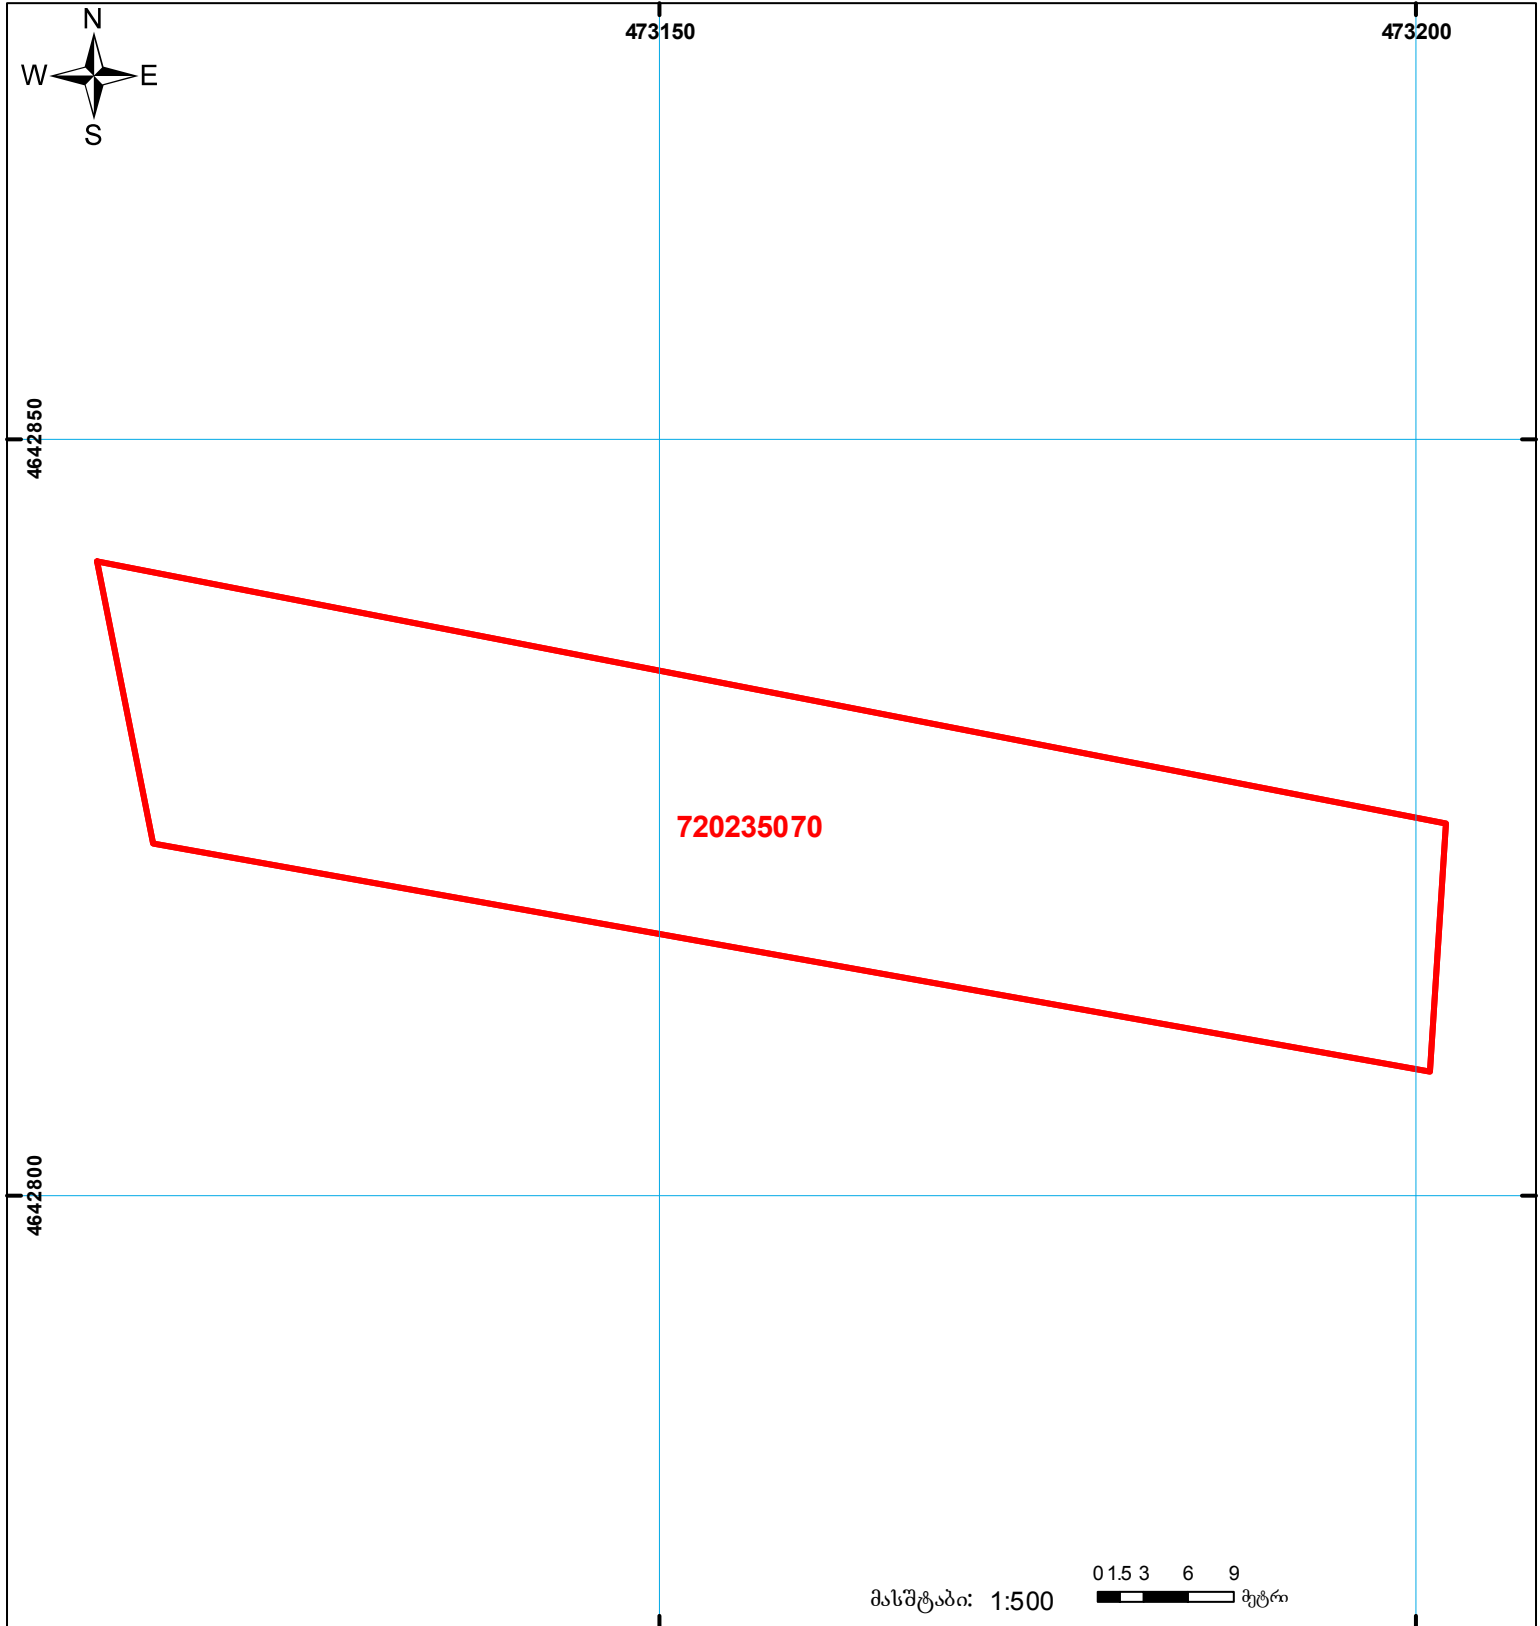

საქართველოს იუსტიციის სამინისტრო
საჯარო რეგისტრის ეროვნული სააგენტო
საკადასტრო გეგმა

მიწის ნაკვეთის საკადასტრო კოდი: 72 02 35 070
 განცხადების რეგისტრაციის ნომერი: 882013293579
 მიწის ნაკვეთის ფართობი: 1500 კვ.მ.
 დანიშნულება: სასოფლო-სამეურნეო
 მომზადების თარიღი: 26.06.2013

	შენიშნული ნაკვეთის საკადასტრო საზღვარი		საზოობრივი ნაკვეთი
	შენიშნული ნაკვეთის საკადასტრო საზღვარი		საზოობრივი ნაკვეთი
	შენიშნული ნაკვეთის საკადასტრო საზღვარი		საზოობრივი ნაკვეთი