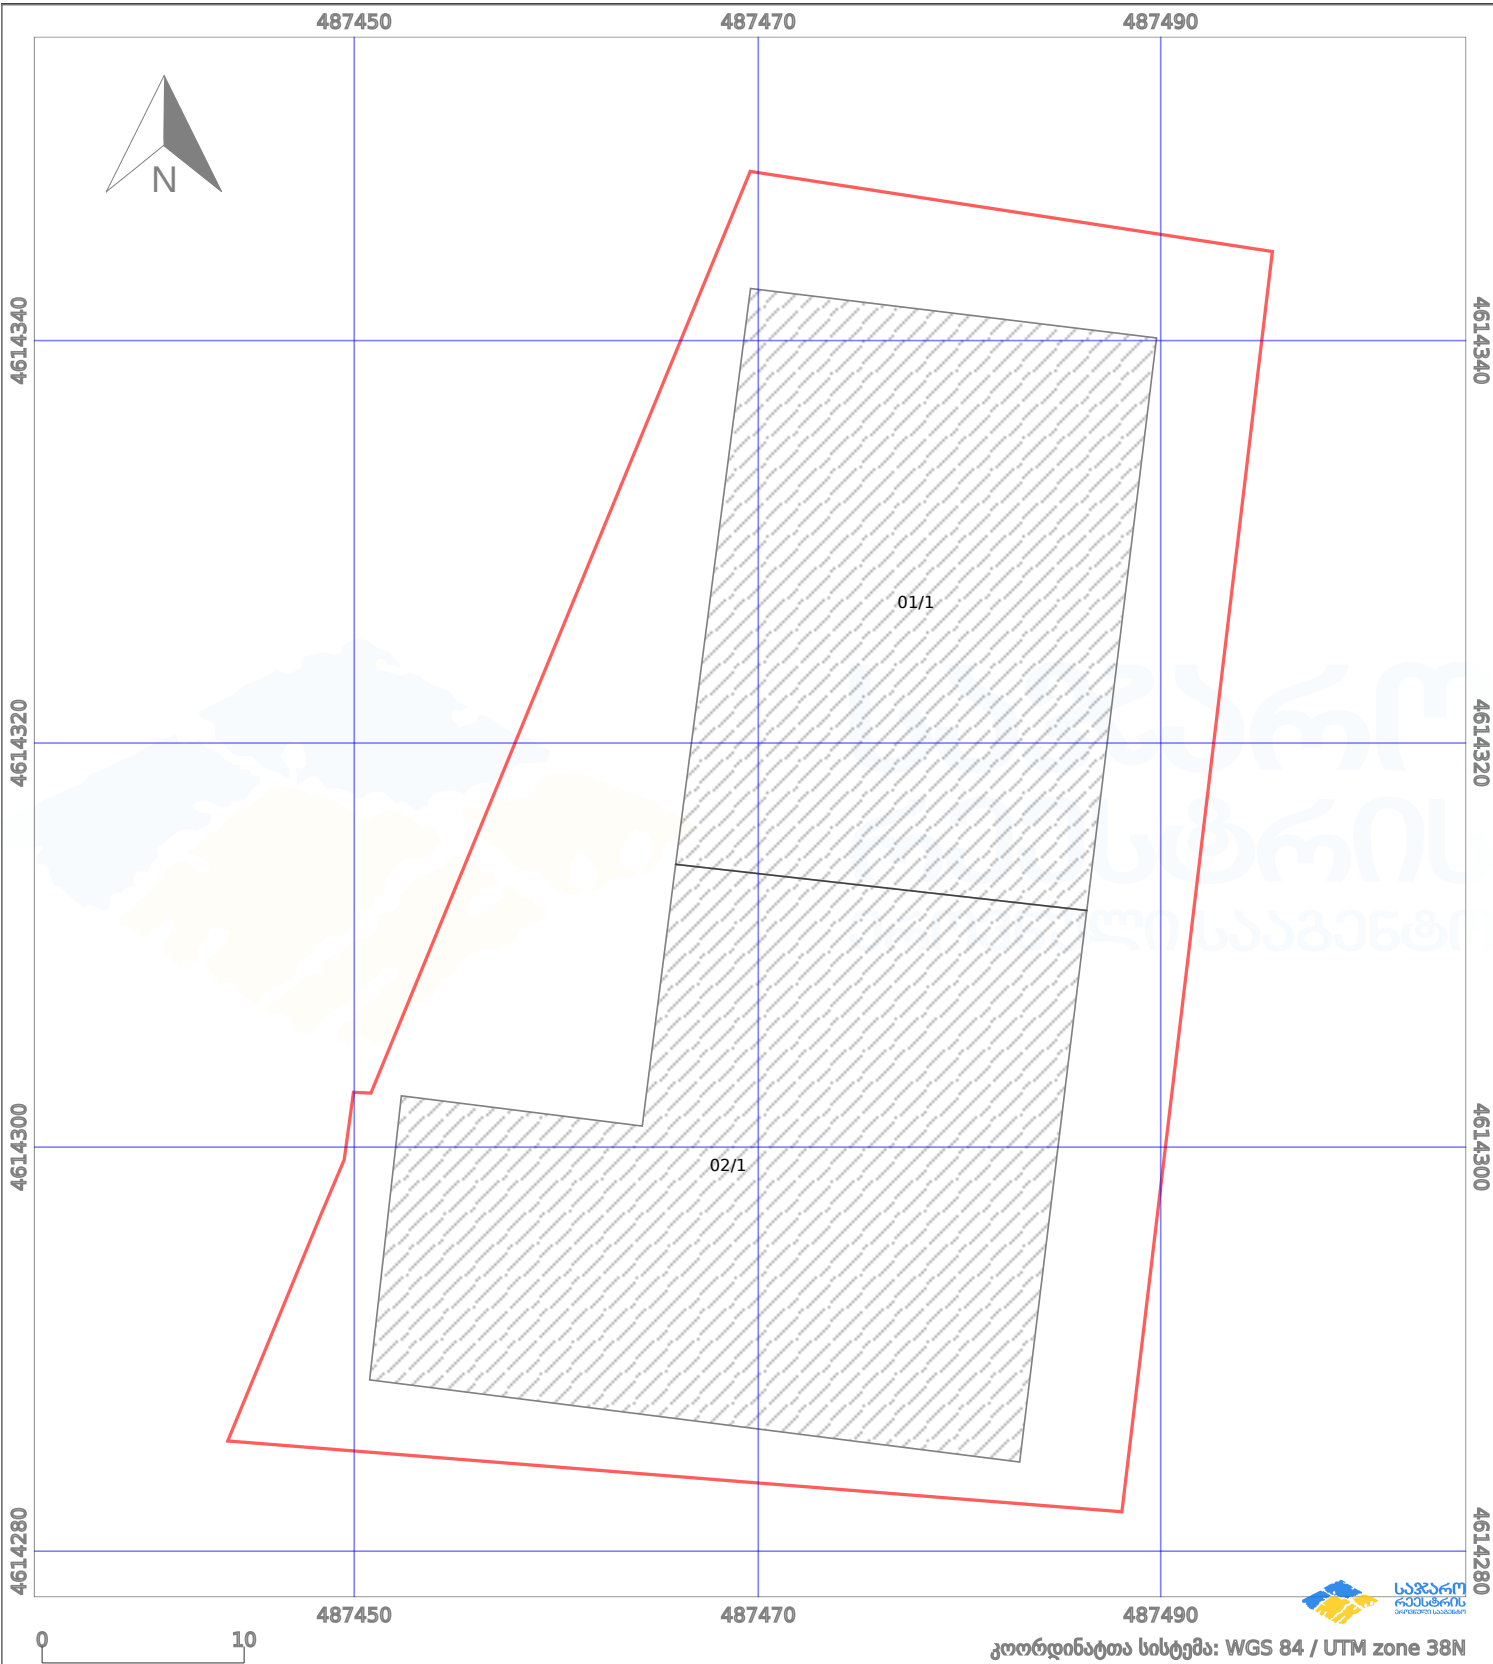

საკადასტრო გეგმა

საქართველოს რეესტრის ეროვნული სააგენტო

საკადასტრო კოდი: **01.17.12.020.041**

ნაკვეთის დანიშნულება:

არასასოფლო სამეურნეო

განცხადების ნომერი: **882024846243**

ფართობი:

2263 კვ.მ (WGS 84 / UTM zone 38N)

მომზადების თარიღი: **02/07/2024**

პირობითი აღნიშვნები:

	ნაკვეთის საზღვარი		მშენებარე ნაგებობა		აშენებული ნაგებობა		მინისქვეშა ნაგებობა
	საზღორივი ნაგებობა		ტყის ფონდი		ვალდებულება		ქარსაფარი ბოლი