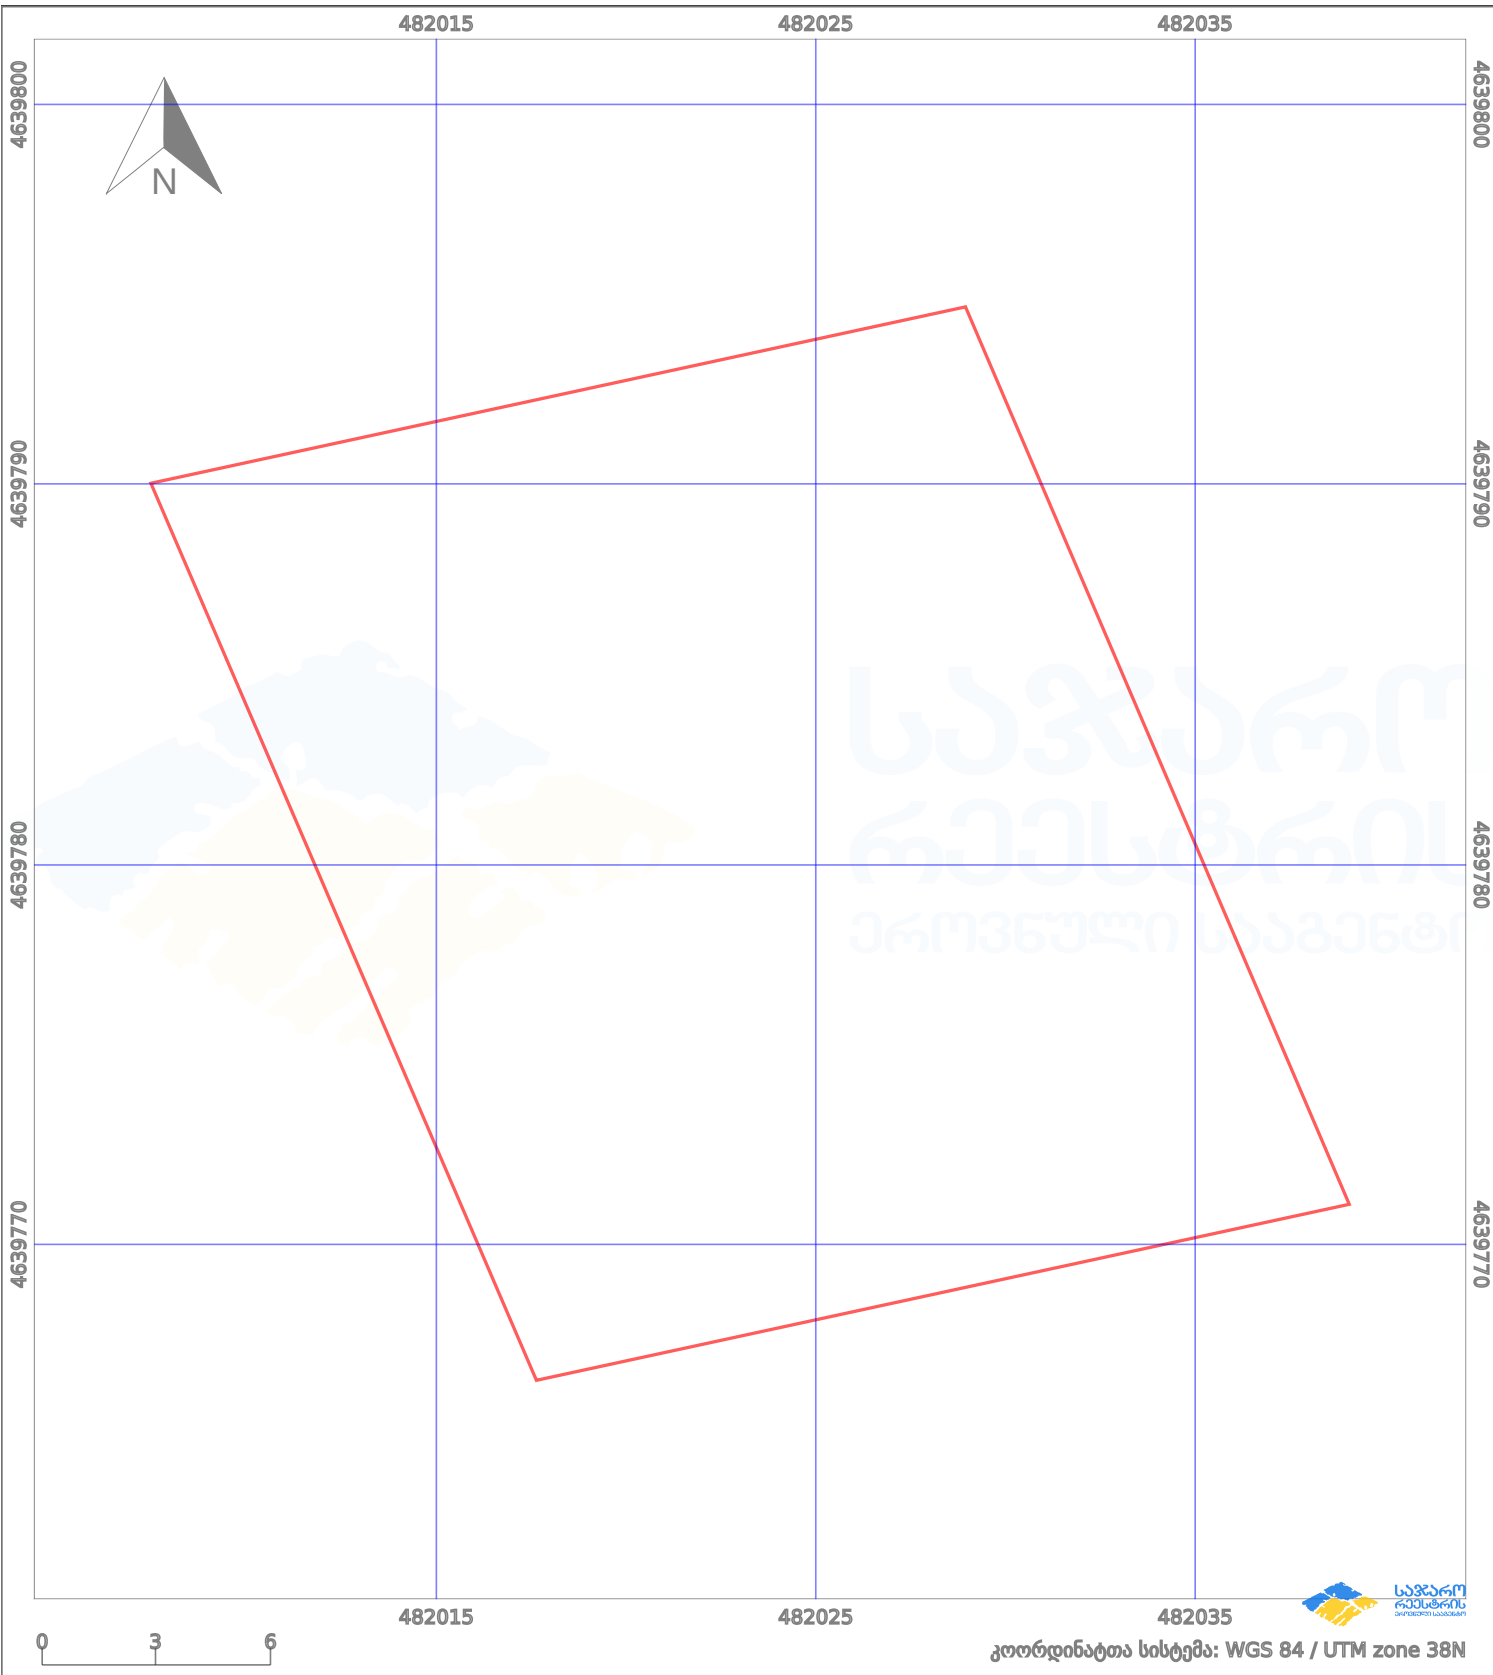

საკადასტრო გეგმა

საქართველოს რეესტრის ეროვნული სააგენტო

საკადასტრო კოდი: **72.06.04.021.817**

ნაკვეთის დანიშნულება:

არასასოფლო სამეურნეო

განცხადების ნომერი: **882022523973**

ფართობი:

554 კვ.მ (WGS 84 / UTM zone 38N)

მომზადების თარიღი: **25/07/2022**

პირობითი აღნიშვნები:							
	ნაკვეთის საზღვარი		მშენებარე ნაკებობა		02/4 აშენებული ნაკებობა		ქარსაფარი ზოლი
	საზომრივი ნაკებობა		ტყის ფონდი		ვალდებულება		