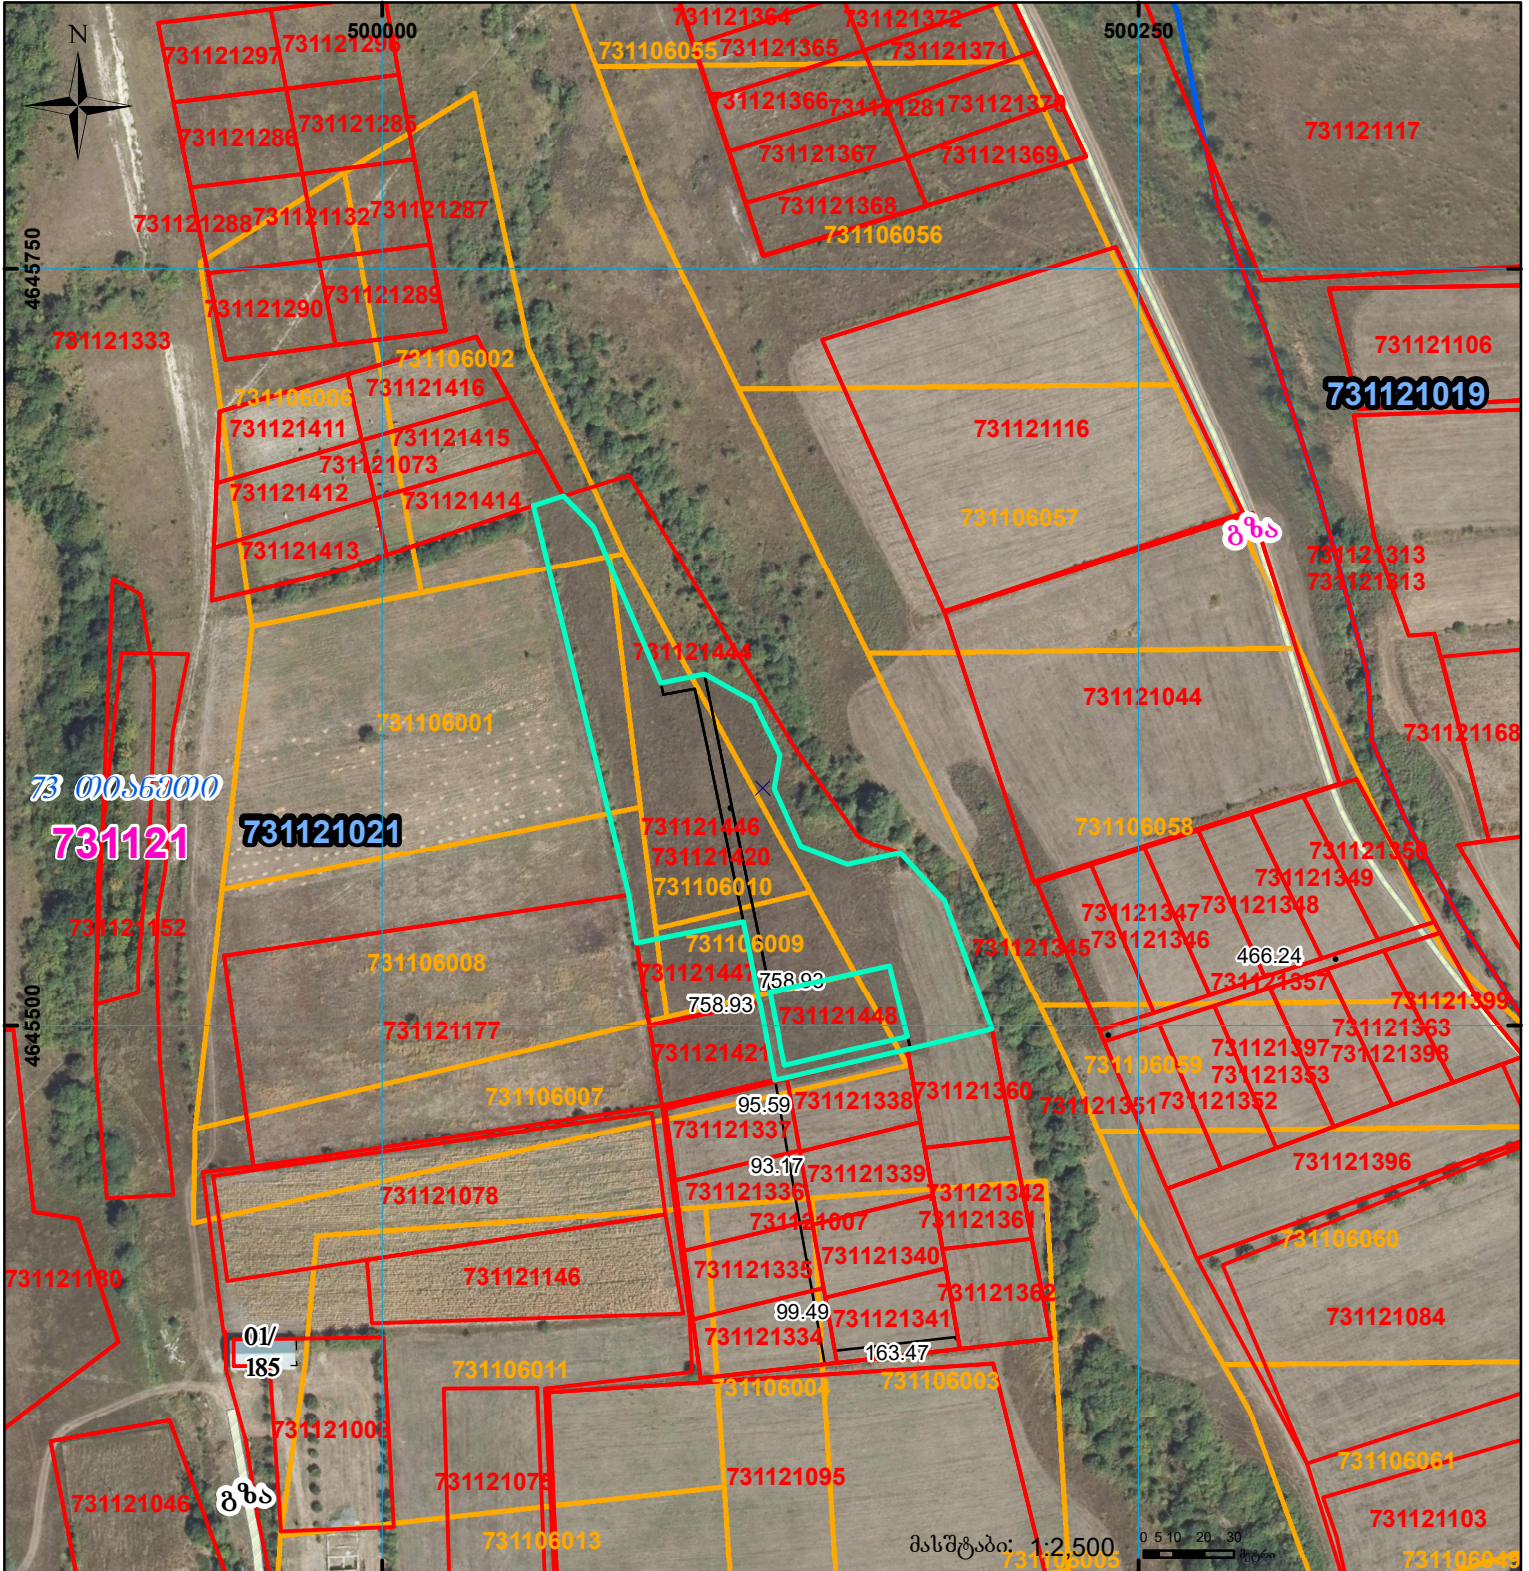

მიწის ნაკვეთის საკადასტრო კოდი:
 განცხადების რეგისტრაციის ნომერი:
 მიწის ნაკვეთის ფართობი:
 დანიშნულება:
 მომზადების თარიღი:

731121446
 882026421132
 9170 კვ.მ.
 19.05.26

	შენიშნა-ნაგებობა, პირობითი ნომერი/სართულიანობა		ვალდებულება		სარეგისტრაციოდ წარმოდგენილი ნაკვეთი
	მიწის ნაკვეთის საკადასტრო საზღვარი		მშენებარე ნაგებობა		საზოხორციე ნაგებობა

UTM (საერთაშორისო) სისტემის კოორდ.