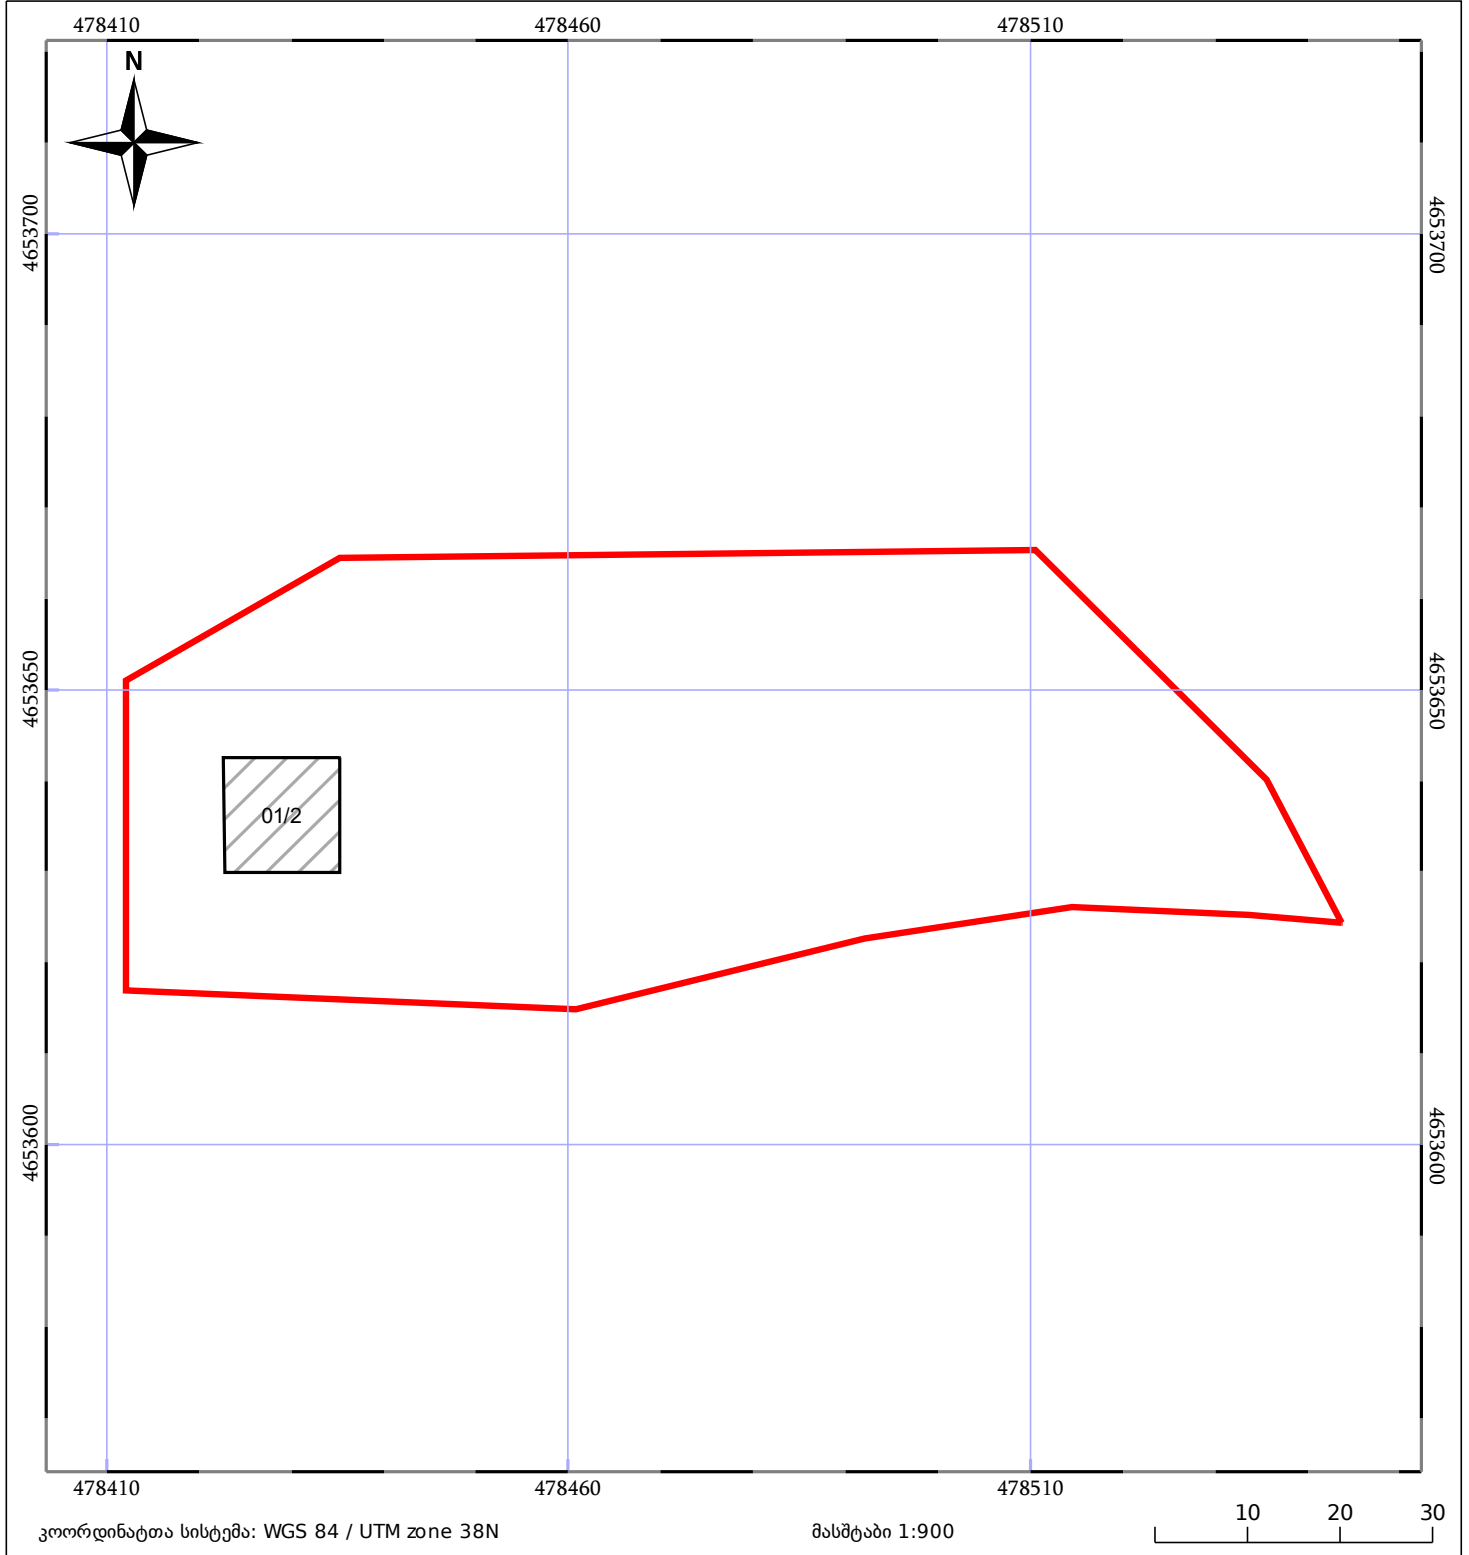

საკადასტრო გეგმა

საჯარო რეესტრის ეროვნული
სააგენტო

საკადასტრო კოდი: **71.56.21.133**

ნაკვეთის დანიშნულება:

არასასოფლო სამეურნეო

განცხადების ნომერი: **882023574516**

ფართობი:

5151 კვ.მ (WGS 84 / UTM zone 38N)

მომზადების თარიღი: **09/06/2023**

05/25	მშენებარე ნაგებობა		ნაკვეთის საკადასტრო საზღვარი	05/25	შენობა/ნაგებობა
	სამობრივი ნაგებობა		ტყის ფონდი		ვალდებულება