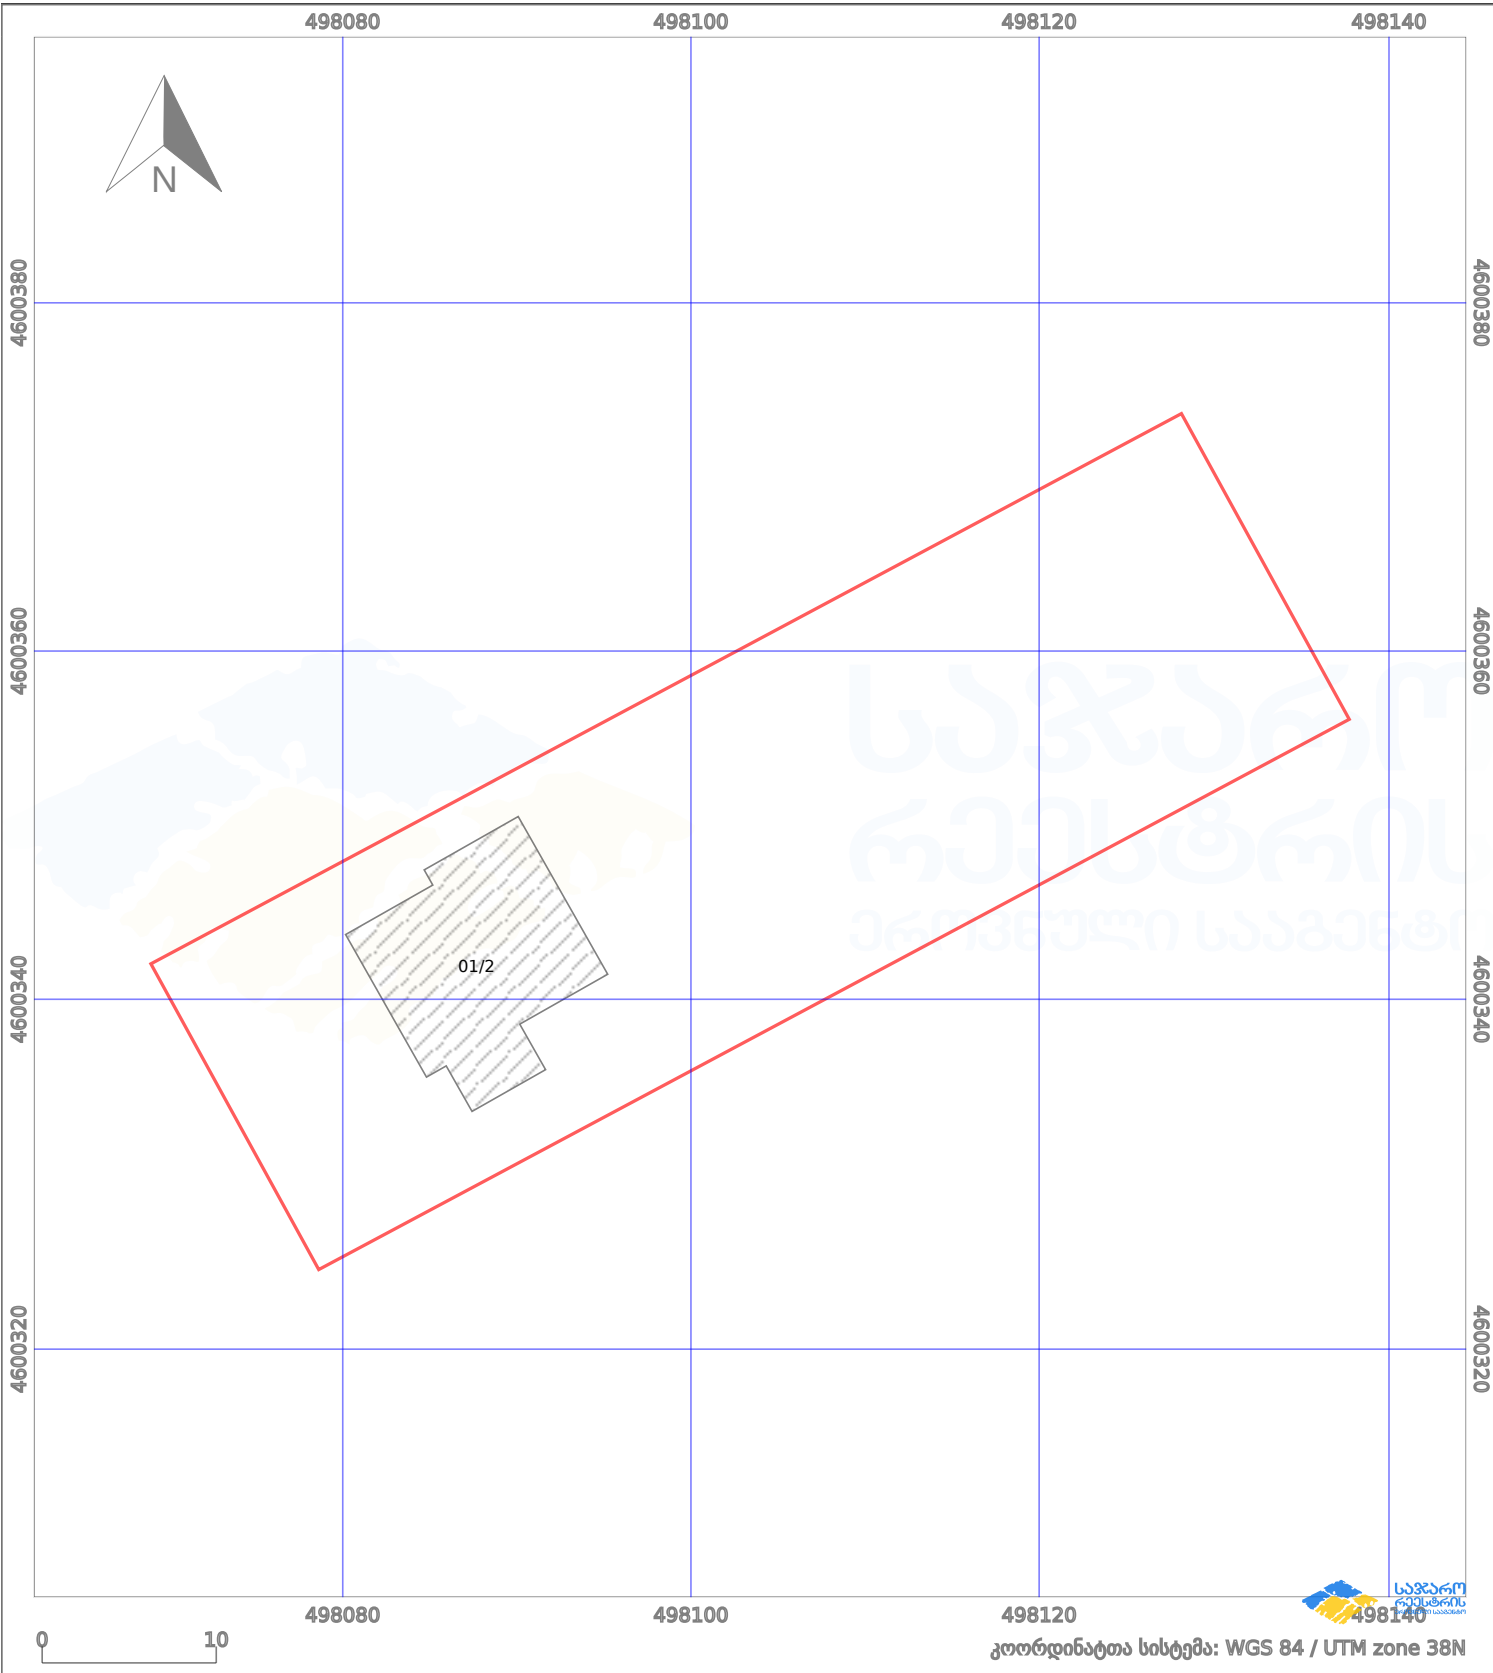

საკადასტრო გეგმა

საქართველოს რეესტრის ეროვნული სააგენტო

საკადასტრო კოდი:

02.04.01.684

ნაკვეთის დანიშნულება:

არასასოფლო სამეურნეო

განცხადების ნომერი:

882023711968

ფართობი:

1340 კვ.მ (WGS 84 / UTM zone 38N)

მომზადების თარიღი:

13/07/2023

პირობითი აღნიშვნები:

- | | | | | | | | | |
|--|--------------------|--|--------------------|--|------|--------------------|--|----------------|
| | ნაკვეთის საზღვარი | | მშენებარე ნაკებობა | | 02/4 | აშენებული ნაკებობა | | ქარსაფარი ზოლი |
| | საზომრივი ნაკებობა | | ტყის ფონდი | | | ვალდებულება | | |