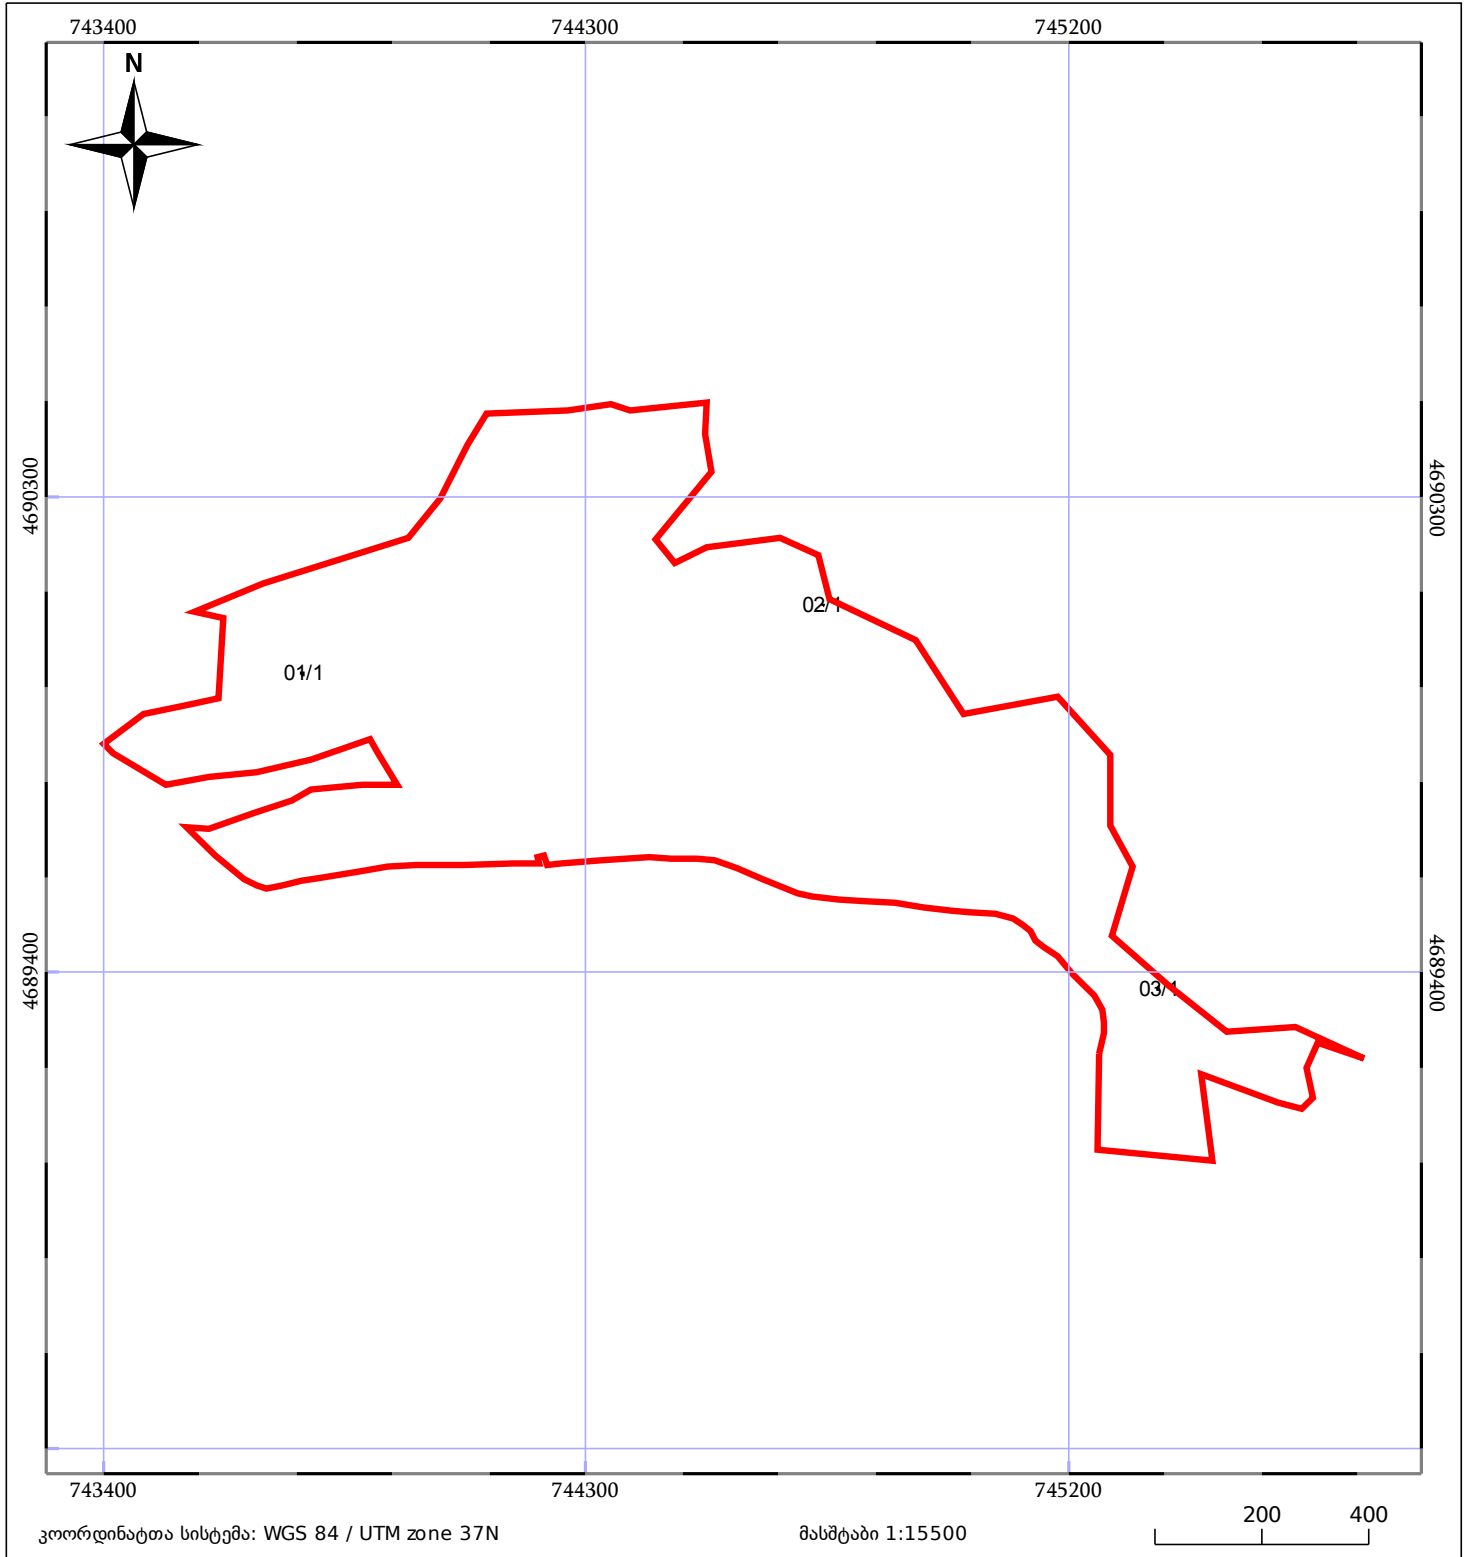

საკადასტრო გეგმა

საჯარო რეესტრის ეროვნული
სააგენტო

საკადასტრო კოდი: **45.07.24.007**

ნაკვეთის დანიშნულება:

სასოფლო-სამეურნეო(სახნავი)

განცხადების ნომერი: **882019718368**

ფართობი:

1142024 კვ.მ (WGS 84 / UTM zone 38N)

1141948 კვ.მ (WGS 84 / UTM zone 37N)

მომზადების თარიღი: **06/09/2019**

05/25 მშენებარე ნაგებობა	05/25 მენობა/ნაგებობა	ტყის ფონდი
ნაკვეთის საკადასტრო საზღვარი	საზომრივი ნაგებობა	ვალდებულება