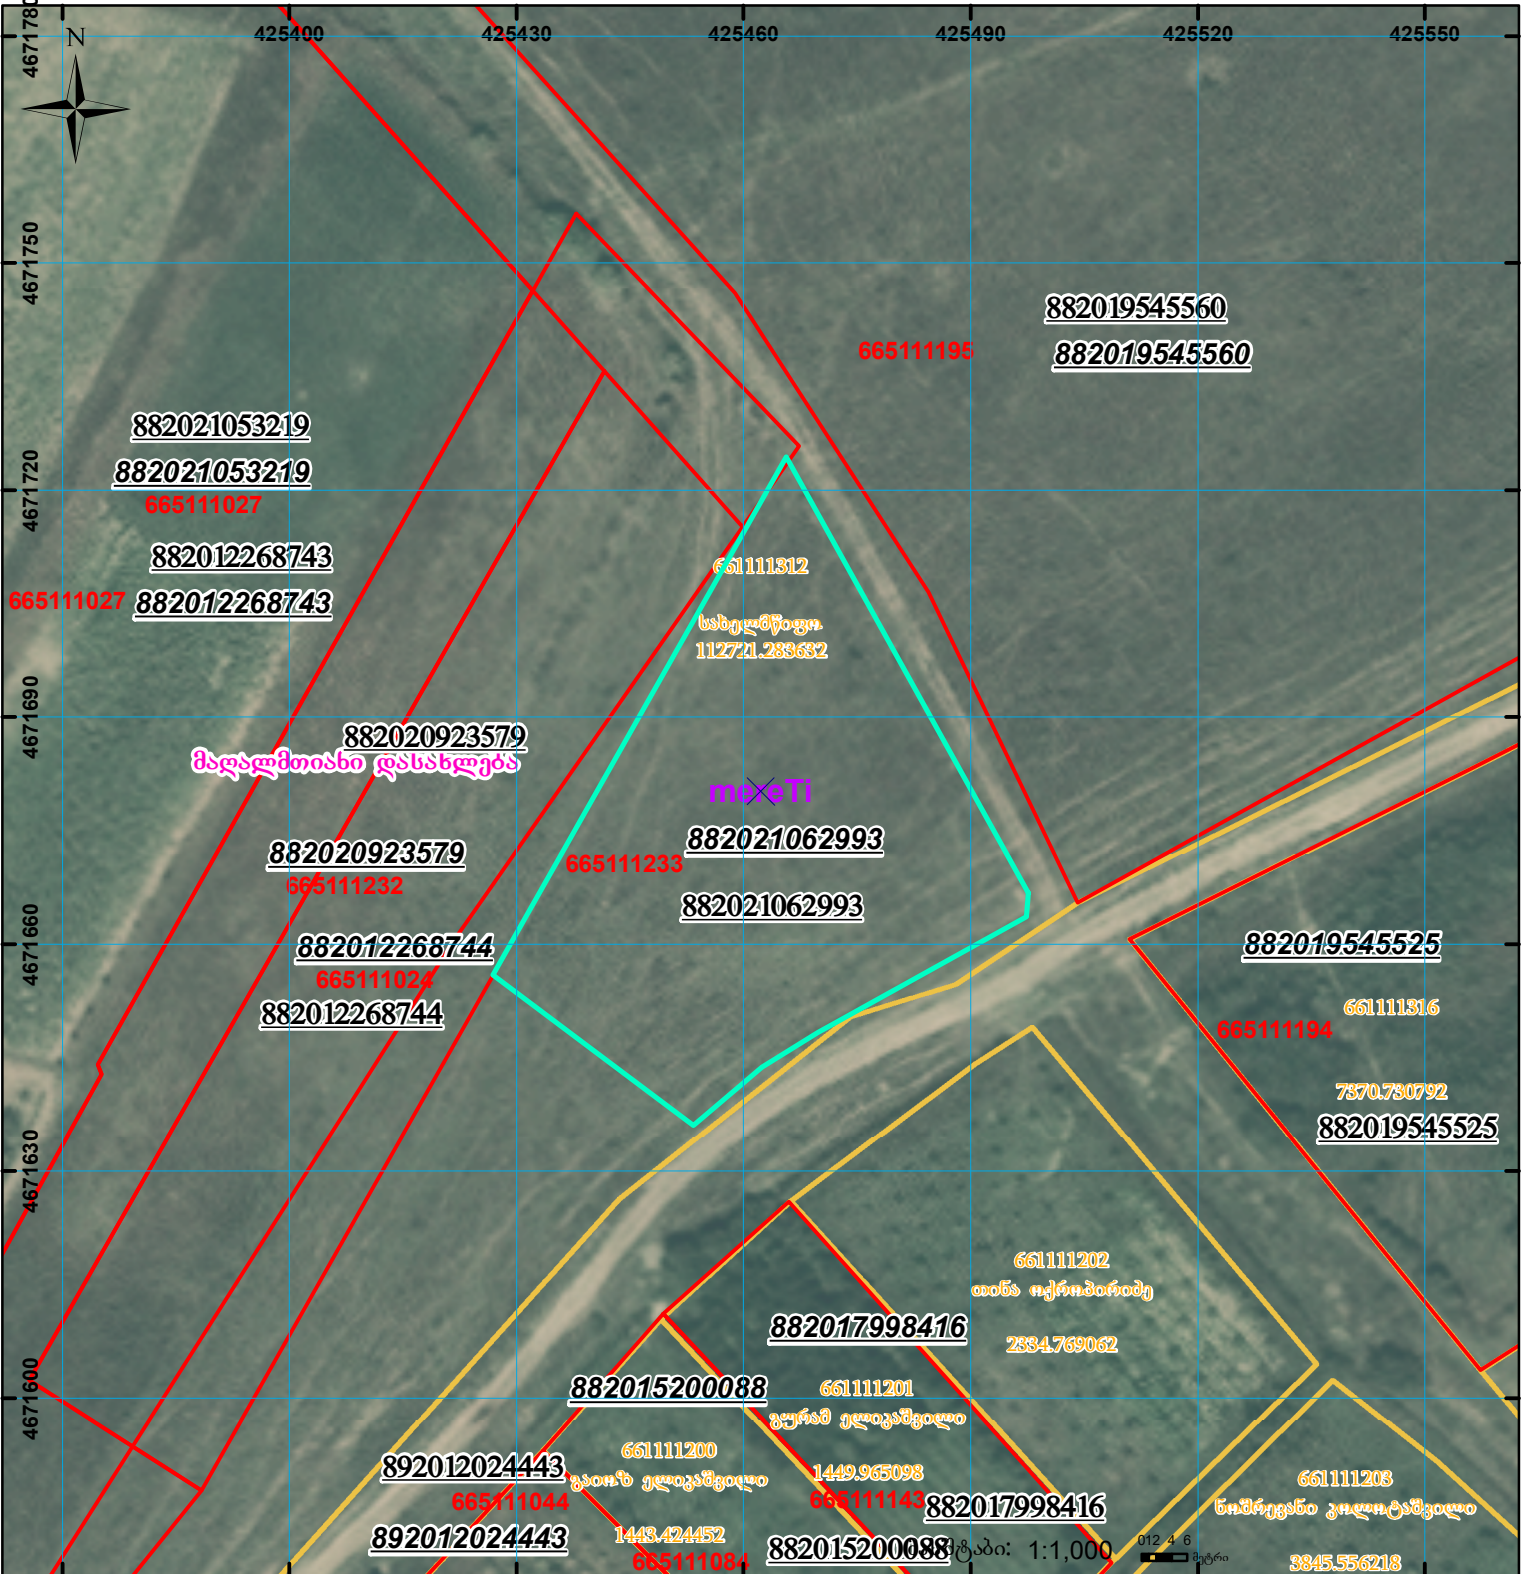

მიწის ნაკვეთის საკადასტრო კოდი: **665111233**  
 ბანცხალების რეგისტრაციის ნომერი: **882021062993**  
 მიწის ნაკვეთის ფართობი: **3072 კვ.მ.**  
 დანიშნულება:  
 მომზადების თარიღი: **02.02.21**

	შენიშვნა-ნაკვეთობა, პირობითი ნომერი/სართულიანობა		ვალდებულება		სარეგისტრაციოდ წარმოდგენილი ნაკვეთი
	მიწის ნაკვეთის საკადასტრო საზღვარი		შუენებარე ნაკვეთობა		საზობრთვი ნაკვეთობა

ტკბა: 1:1,000

UTM (საერთაშორისო) სისტემის კოორდ.