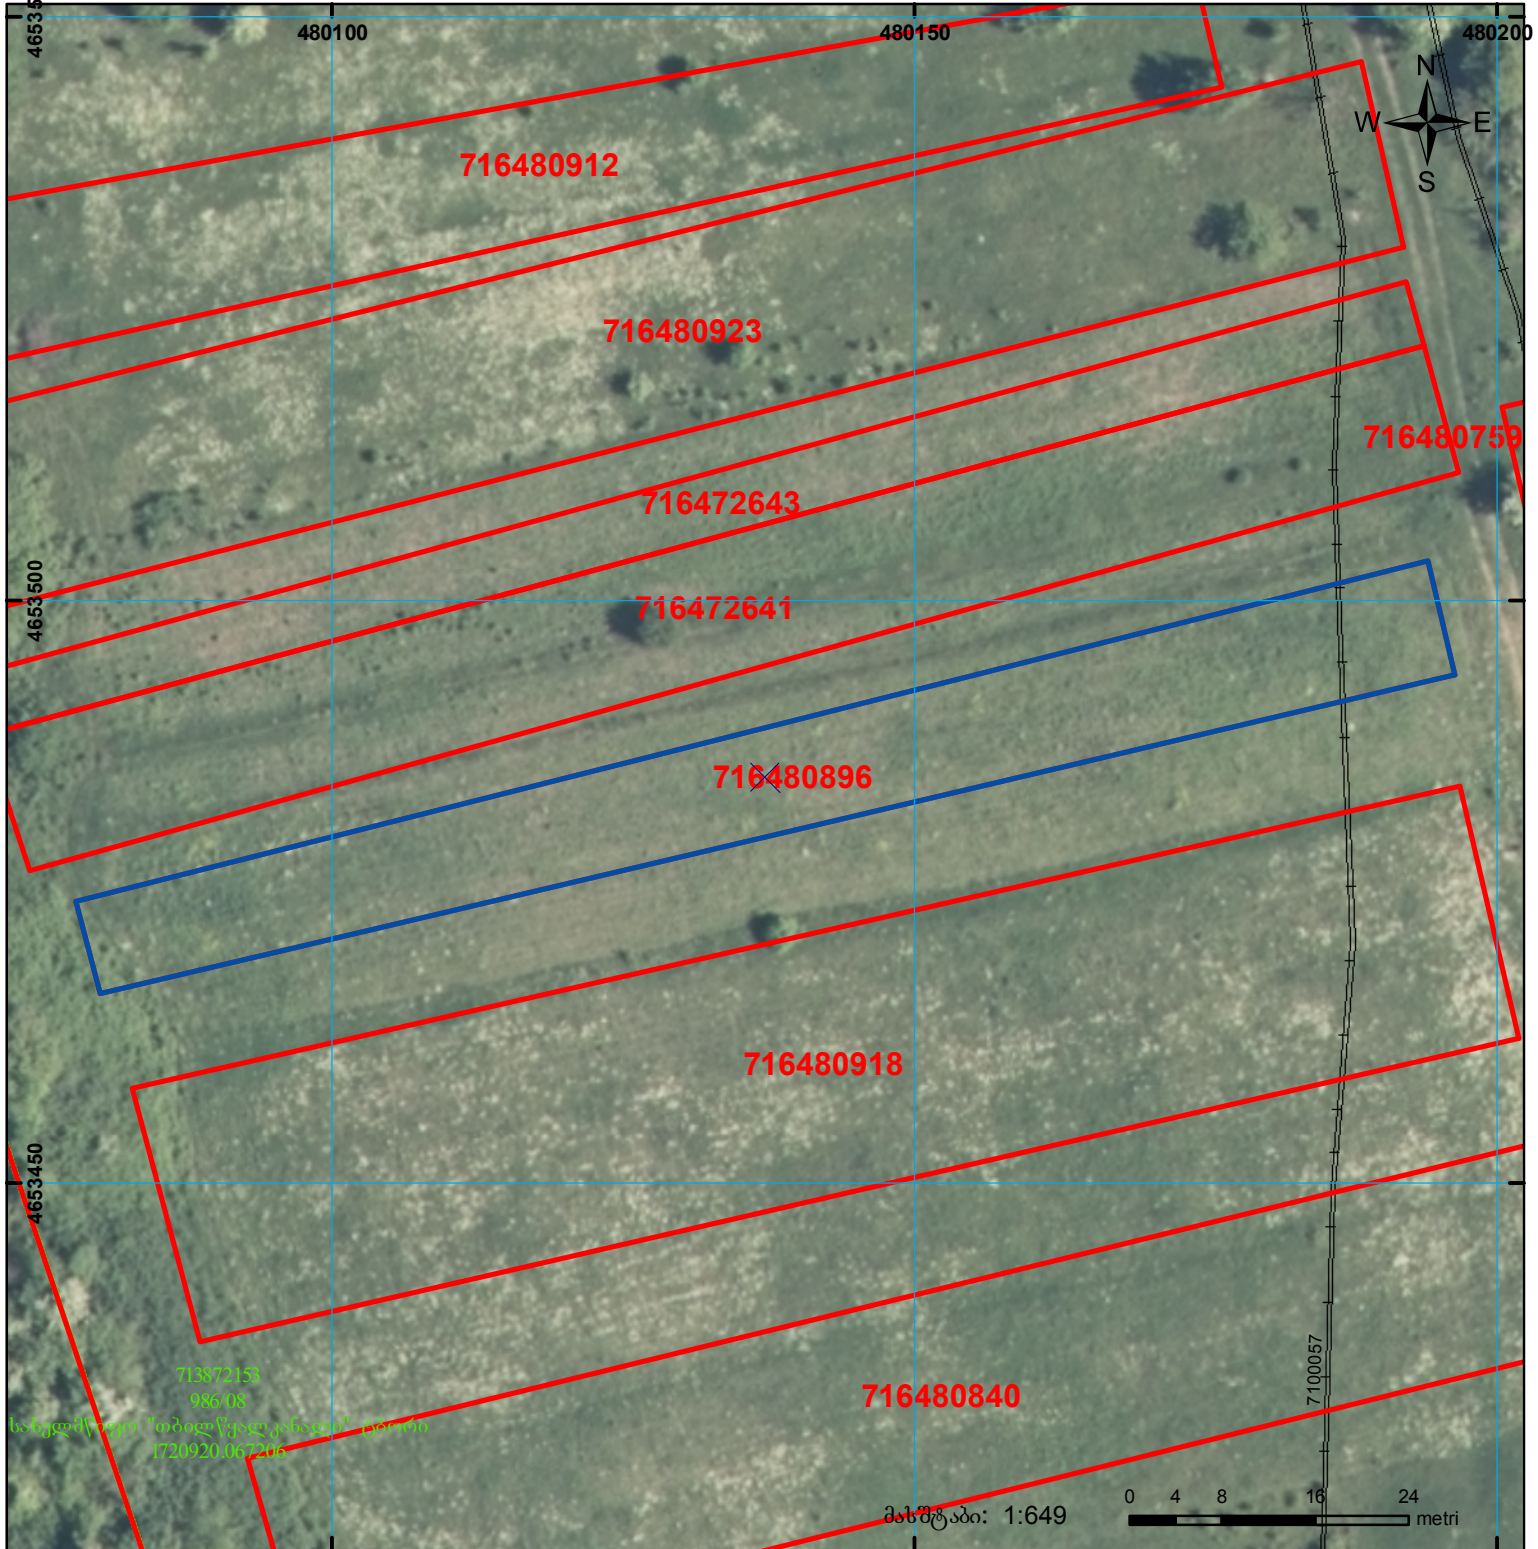

მიწის ნაკვეთის საკადასტრო კოდი: 71 64 80 896
 განცხადების რეგისტრაციის ნომერი: 892018380558
 მიწის ნაკვეთის ფართობი: 1084 კვ.მ.
 გეგმზადების თარიღი: 02.10.18

	შენიშნული ნაკვეთი, პირობითი ნომერი/სართულიანობა		კალდებულება		საზოგადოებრივი ნაკვეთი
	მიწის ნაკვეთის საკადასტრო საზღვარი		შეგნებარე ნაკვეთი		

00°0' 0.00" UTM (საერთაშორისო) სისტემის კოორდ.