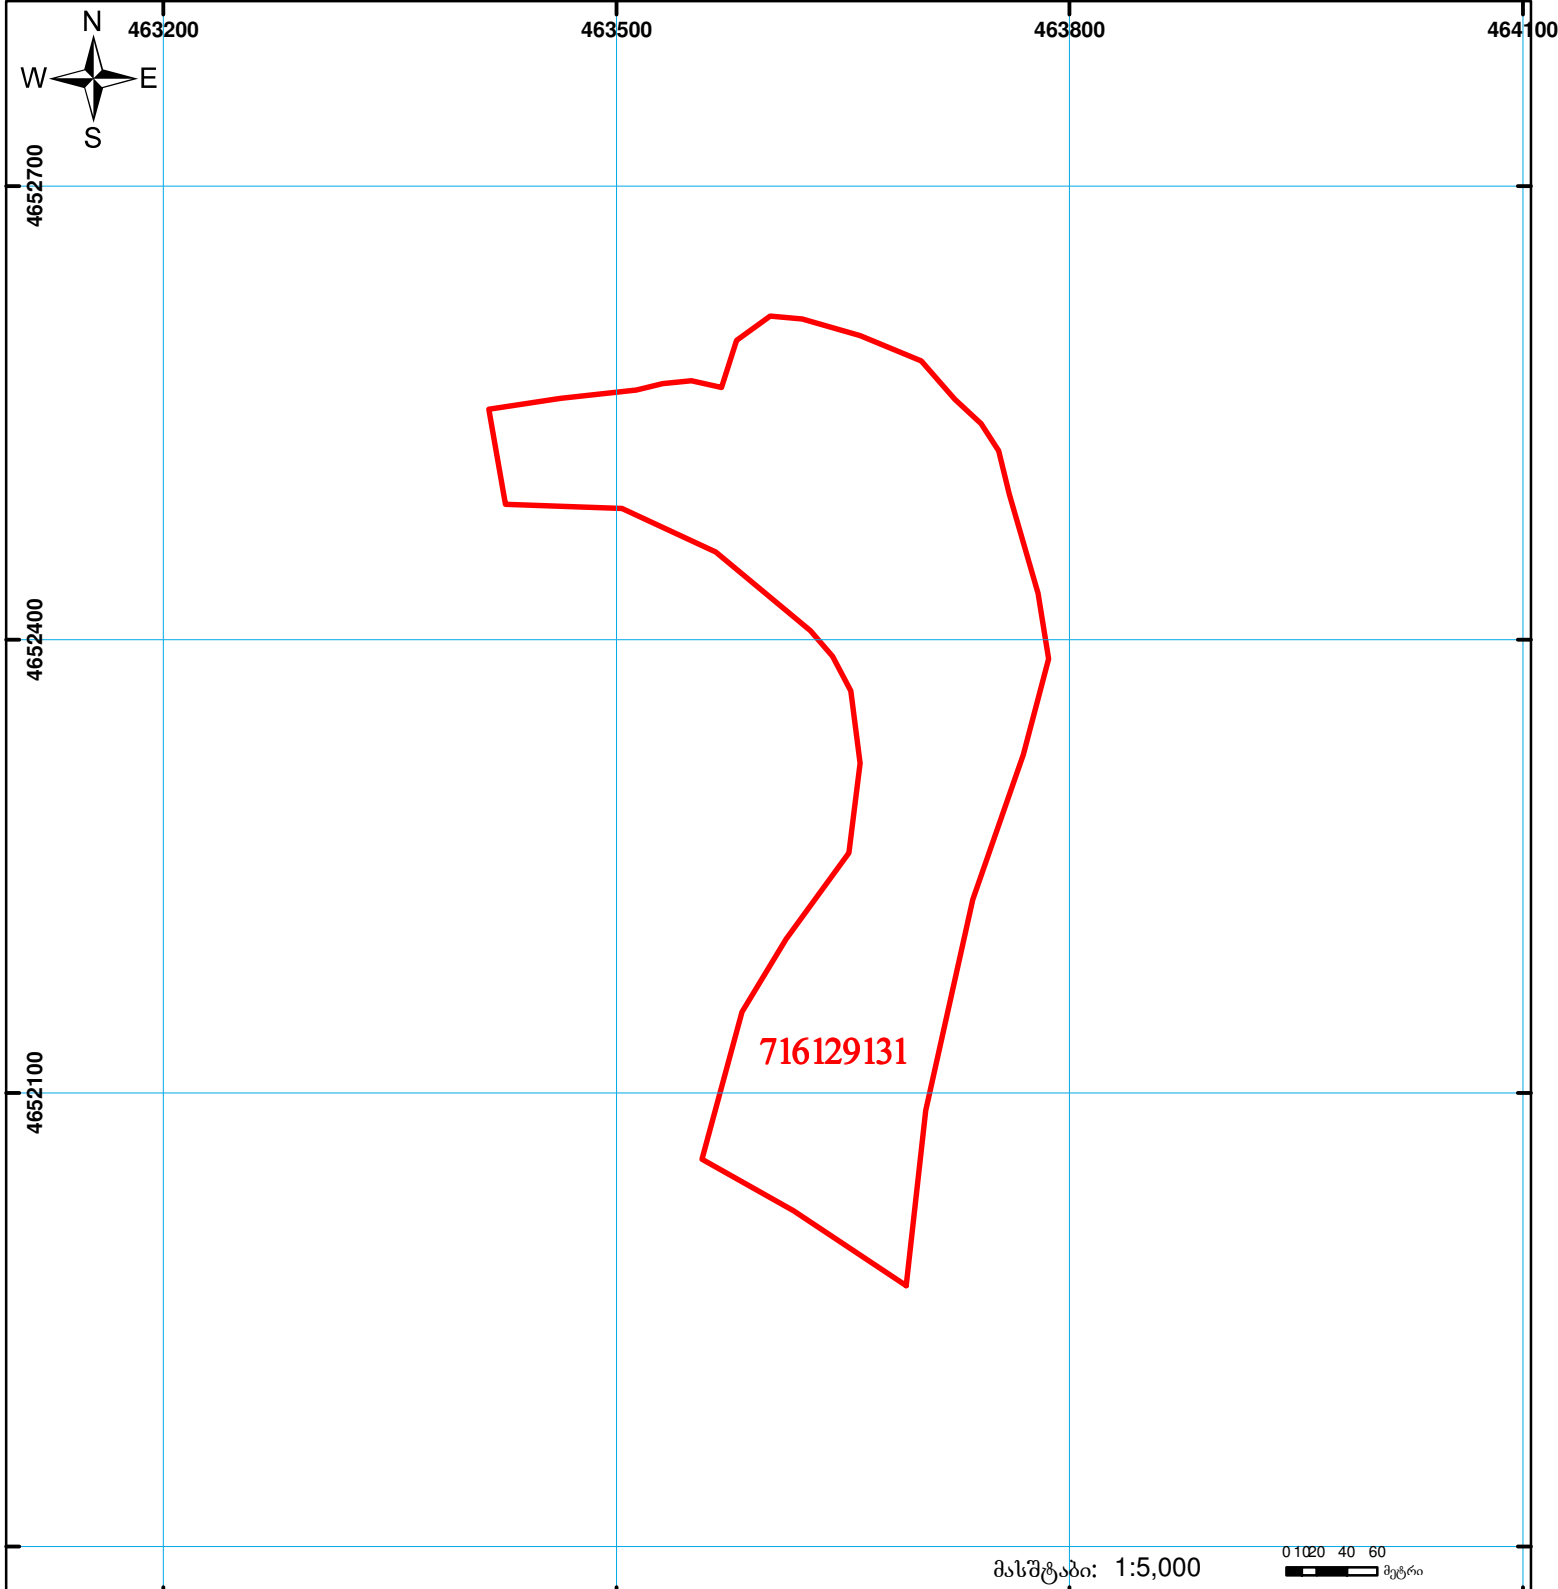

საქართველოს იუსტიციის სამინისტრო
საჯარო რეესტრის ეროვნული სააგენტო
საკადასტრო გეგმა

მიწის ნაკვეთის საკადასტრო კოდი: 71 61 29 131
ბანცნაღების რეგისტრაციის ნომერი: 882011121811
მიწის ნაკვეთის ფართობი: 94700 კვ.მ.
ღანიშნულება: სასოფლო-სამეურნეო
კატეგორია:
მომზადების თარიღი: 12.04.11

	შენიშნული ნაკვეთი, პირობითი ნომერი/სართულიანობა		ვალდებულება		საზობრივი ნაკვეთი
	მიწის ნაკვეთის საკადასტრო საზღვარი		მშენებარე ნაკვეთი		

0 10 20 40 60 მეტრი
მასშტაბი: 1:5,000
UTM (საერთაშორისო) სისტემის კოორდ.